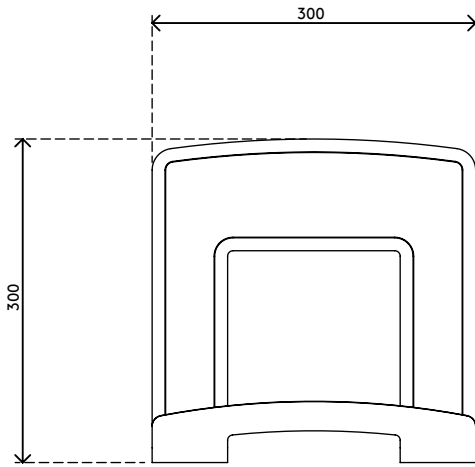

viewlite

Viewlite Notebookhalterung - Option 040

2019/06/24

58.040

360 x 340 x 86 mm

1 pcs

weiß

1,401 kg

805410580407