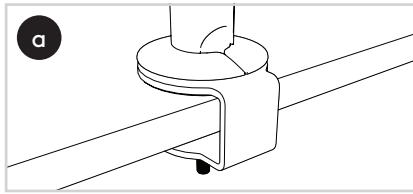

T +31 180 515444
F +31 180 518540
info@dataflex-int.com
www.dataflex-int.com

240 mm
(9,4")

+90°/-55°

+90°/-90°

360°

990 mm
(38,9")

850 mm
(33,5")

75 x 75/100 x 100

(2x) 0 - 7 kg

Parts/Onderdelen/Teile/Pièces/Parti/Partes

a 1x	b 1x	c 2x	d 2x	e 1x	f 1x	g 1x	h 2x	i 4x
j 2x	k 1x	l 1x	m 1x	n 1x	o 8x	p 8x	q 2x	r 2x
s 6mm 1x	t 5mm 1x	u 3mm 2x	v 2.5mm 1x	w 2mm 1x				

or/of/oder/ou/o