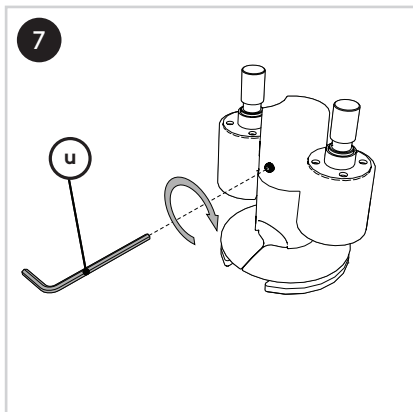

T +31 180 515444
F +31 180 518540
info@dataflex-int.com
www.dataflex-int.com

240 mm
(9,4")

+90°/-55°

+90°/-90°

360°

990 mm
(38,9")

850 mm
(33,5")

75 x 75/100 x 100

(2x) 0 - 7 kg

Parts/Onderdelen/Teile/Pièces/Parti/Partes

a 1x	b 1x	c 2x	d 2x	e 1x	f 1x	g 1x	h 2x	i 4x
j 2x	k 1x	l 1x	m 1x	n 1x	o 8x	p 8x	q 2x	r 2x
s 6mm 1x	t 5mm 1x	u 3mm 2x	v 2.5mm 1x	w 2mm 1x				

or/of/oder/ou/o