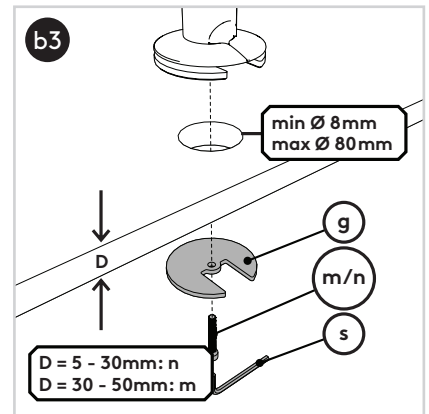

T +31 180 515444
F +31 180 518540
info@dataflex-int.com
www.dataflex-int.com

240 mm
(9,4")

+90°/-55°

+90°/-90°

360°

990 mm
(38,9")

850 mm
(33,5")

75 x 75/100 x 100

(2x) 0 - 7 kg

Parts/Onderdelen/Teile/Pièces/Parti/Partes

a 1x	b 1x	c 2x	d 2x	e 1x	f 1x	g 1x	h 2x	i 4x
j 2x	k 1x	l 1x	m 1x	n 1x	o 8x	p 8x	q 2x	r 2x
s 6mm 1x	t 5mm 1x	u 3mm 2x	v 2.5mm 1x	w 2mm 1x				

or/of/oder/ou/o