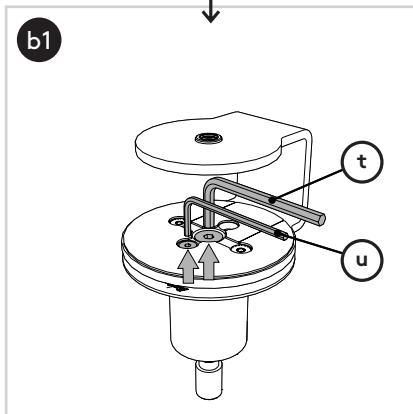

T +31 180 515444
F +31 180 518540
info@dataflex-int.com
www.dataflex-int.com

240 mm
(9,4")

+90°/-55°

+90°/-90°

360°

990 mm
(38,9")

850 mm
(33,5")

75 x 75/100 x 100

(2x) 0 - 7 kg

Parts/Onderdelen/Teile/Pièces/Parti/Partes

a 1x	b 1x	c 2x	d 2x	e 1x	f 1x	g 1x	h 2x	i 4x
j 2x	k 1x	l 1x	m 1x	n 1x	o 8x	p 8x	q 2x	r 2x
s 6mm 1x	t 5mm 1x	u 3mm 2x	v 2.5mm 1x	w 2mm 1x				

or/of/oder/ou/o