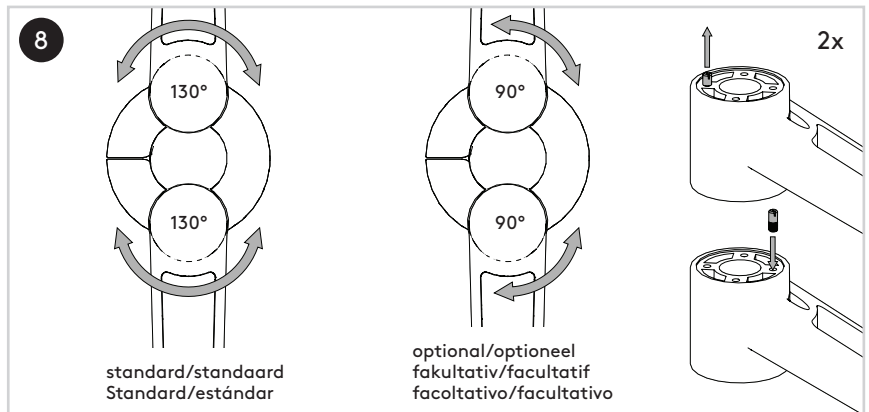

T +31 180 515444
F +31 180 518540
info@dataflex-int.com
www.dataflex-int.com

240 mm
(9,4")

+90°/-55°

+90°/-90°

360°

990 mm
(38,9")

850 mm
(33,5")

75 x 75/100 x 100

(2x) 0 - 7 kg

Parts/Onderdelen/Teile/Pièces/Parti/Partes

a 1x	b 1x	c 2x	d 2x	e 1x	f 1x	g 1x	h 2x	i 4x
j 2x	k 1x	l 1x	m 1x	n 1x	o 8x	p 8x	q 2x	r 2x
s 6mm 1x	t 5mm 1x	u 3mm 2x	v 2.5mm 1x	w 2mm 1x				

or/of/oder/ou/o