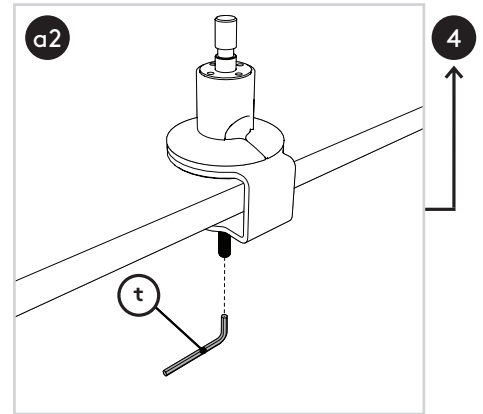

T +31 180 515444
F +31 180 518540
info@dataflex-int.com
www.dataflex-int.com

240 mm
(9,4")

+90°/-55°

+90°/-90°

360°

990 mm
(38,9")

850 mm
(33,5")

75 x 75/100 x 100

(2x) 0 - 7 kg

Parts/Onderdelen/Teile/Pièces/Parti/Partes

a 1x	b 1x	c 2x	d 2x	e 1x	f 1x	g 1x	h 2x	i 4x
j 2x	k 1x	l 1x	m 1x	n 1x	o 8x	p 8x	q 2x	r 2x
s 6mm 1x	t 5mm 1x	u 3mm 2x	v 2.5mm 1x	w 2mm 1x				

or/of/oder/ou/o