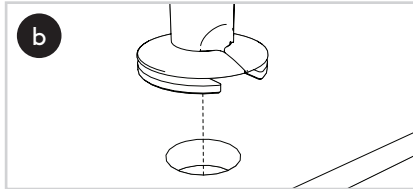

T +31 180 515444
F +31 180 518540
info@dataflex-int.com
www.dataflex-int.com

240 mm
(9,4")

+90°/-55°

+90°/-90°

360°

990 mm
(38,9")

850 mm
(33,5")

75 x 75/100 x 100

(2x) 0 - 7 kg

Parts/Onderdelen/Teile/Pièces/Parti/Partes

a 1x	b 1x	c 2x	d 2x	e 1x	f 1x	g 1x	h 2x	i 4x
j 2x	k 1x	l 1x	m 1x	n 1x	o 8x	p 8x	q 2x	r 2x
s 6mm 1x	t 5mm 1x	u 3mm 2x	v 2.5mm 1x	w 2mm 1x				

or/of/oder/ou/o