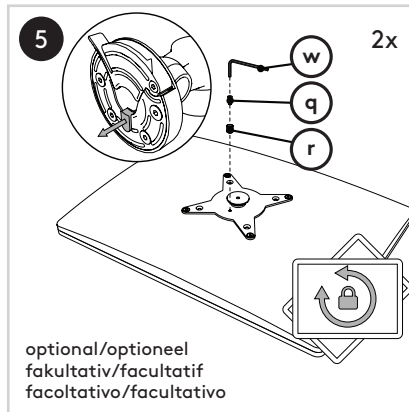

T +31 180 515444
F +31 180 518540
info@dataflex-int.com
www.dataflex-int.com

240 mm
(9,4")

+90°/-55°

+90°/-90°

360°

990 mm
(38,9")

850 mm
(33,5")

75 x 75/100 x 100

(2x) 0 - 7 kg

Parts/Onderdelen/Teile/Pièces/Parti/Partes

a 1x	b 1x	c 2x	d 2x	e 1x	f 1x	g 1x	h 2x	i 4x
j 2x	k 1x	l 1x	m 1x	n 1x	o 8x	p 8x	q 2x	r 2x
s 6mm 1x	t 5mm 1x	u 3mm 2x	v 2.5mm 1x	w 2mm 1x				

or/of/oder/ou/o