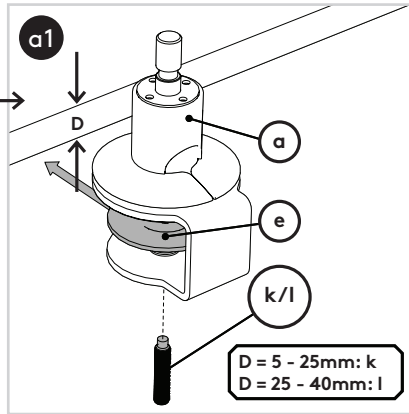

T +31 180 515444
F +31 180 518540
info@dataflex-int.com
www.dataflex-int.com

240 mm
(9,4")

+90°/-55°

+90°/-90°

360°

990 mm
(38,9")

850 mm
(33,5")

75 x 75/100 x 100

(2x) 0 - 7 kg

Parts/Onderdelen/Teile/Pièces/Parti/Partes

a 1x	b 1x	c 2x	d 2x	e 1x	f 1x	g 1x	h 2x	i 4x
j 2x	k 1x	l 1x	m 1x	n 1x	o 8x	p 8x	q 2x	r 2x
s 6mm 1x	t 5mm 1x	u 3mm 2x	v 2.5mm 1x	w 2mm 1x				

or/of/oder/ou/o