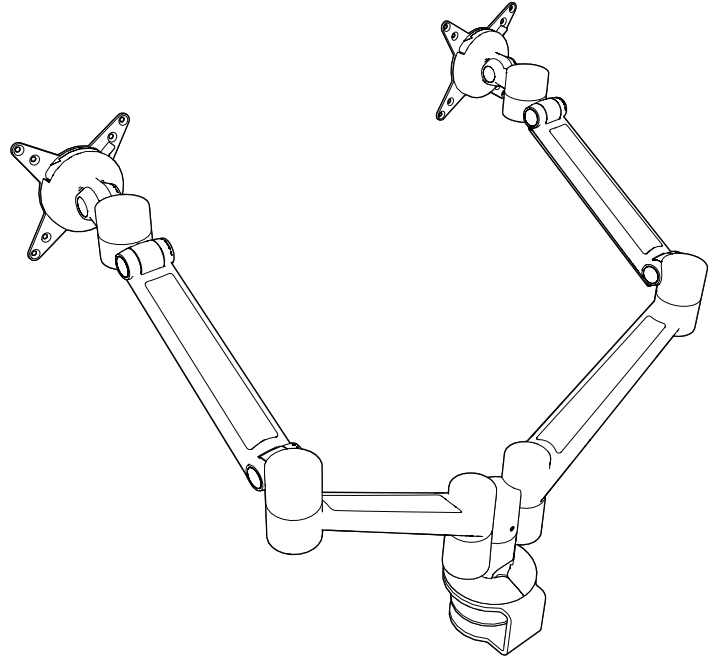

viewlite^x

58.652
58.653

v1.0

Installation manual/Installatie handleiding
Installations-handbuch/Manuel d'installation
Manuale d'installazione/Manual de instalación
Copyright © 2015 – Dataflex International BV

T +31 180 515444
F +31 180 518540
info@dataflex-int.com
www.dataflex-int.com

240 mm
(9,4")

+90°/-55°

+90°/-90°

360°

990 mm
(38,9")

850 mm
(33,5")

75 x 75/100 x 100

(2x) 0 - 7 kg

Parts/Onderdelen/Teile/Pièces/Parti/Partes

a 1x	b 1x	c 2x	d 2x	e 1x	f 1x	g 1x	h 2x	i 4x
j 2x	k 1x	l 1x	m 1x	n 1x	o 8x	p 8x	q 2x	r 2x
s 6mm 1x	t 5mm 1x	u 3mm 2x	v 2.5mm 1x	w 2mm 1x