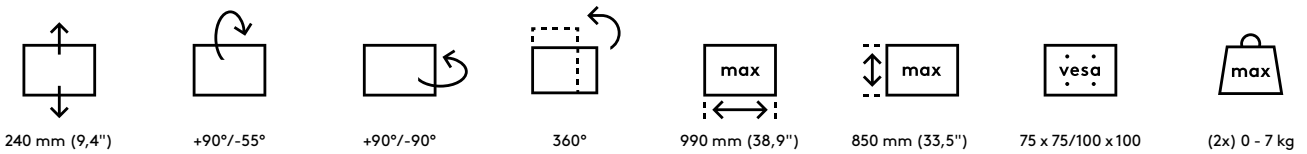

viewlite X

Viewlite plus Monitorarm - Schreibtisch 650

2021/04/20

58.650

 385 x 280 x 240 mm

 1 pcs

 weiß

 7,9 kg