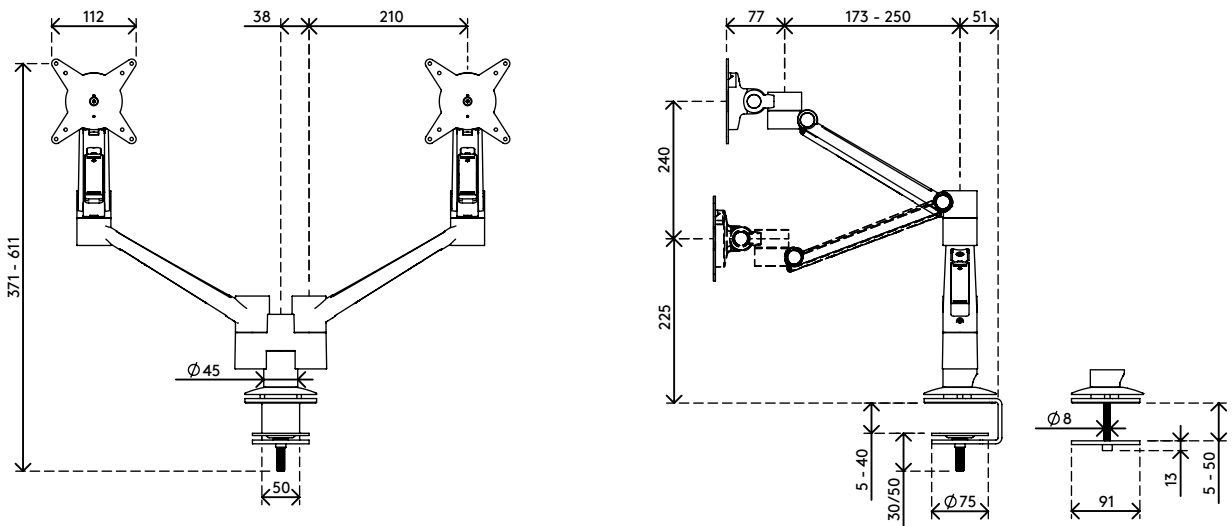

viewlite X

Viewlite plus Monitorarm - Schreibtisch 650

2021/04/20

58.650

 385 x 280 x 240 mm

 1 pcs

 weiß

 7,9 kg