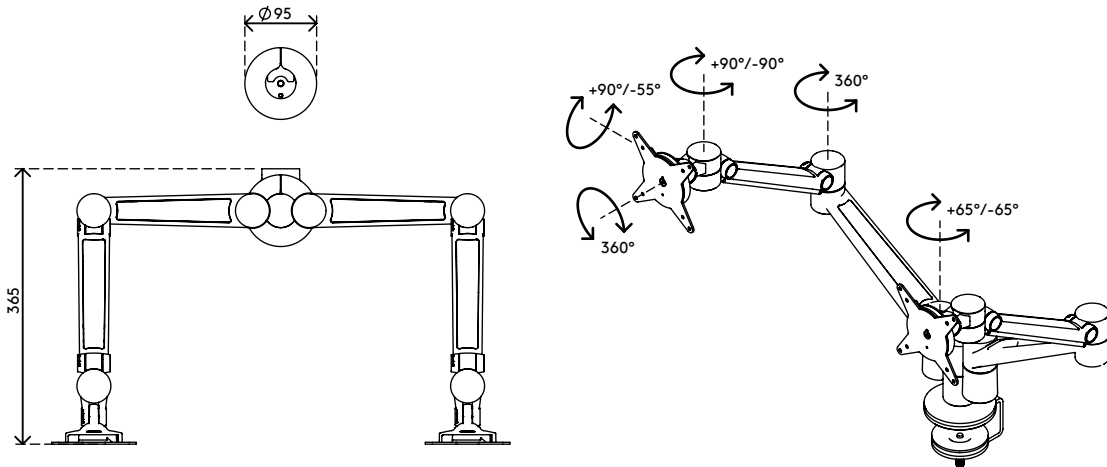

viewlite X

Viewlite plus Monitorarm - Schreibtisch 650

2021/04/20

58.650

 385 x 280 x 240 mm

 1 pcs

 weiß

 7,9 kg