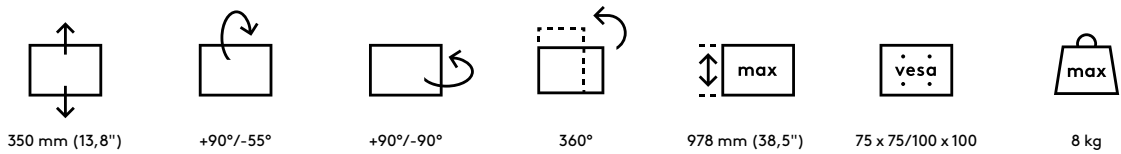

viewlite X

Viewlite Monitorarm - Schreibtisch 122

2019/06/24

58.122

610 x 265 x 115 mm

1 pcs

silber-Weiß

4,105 kg

805410581220