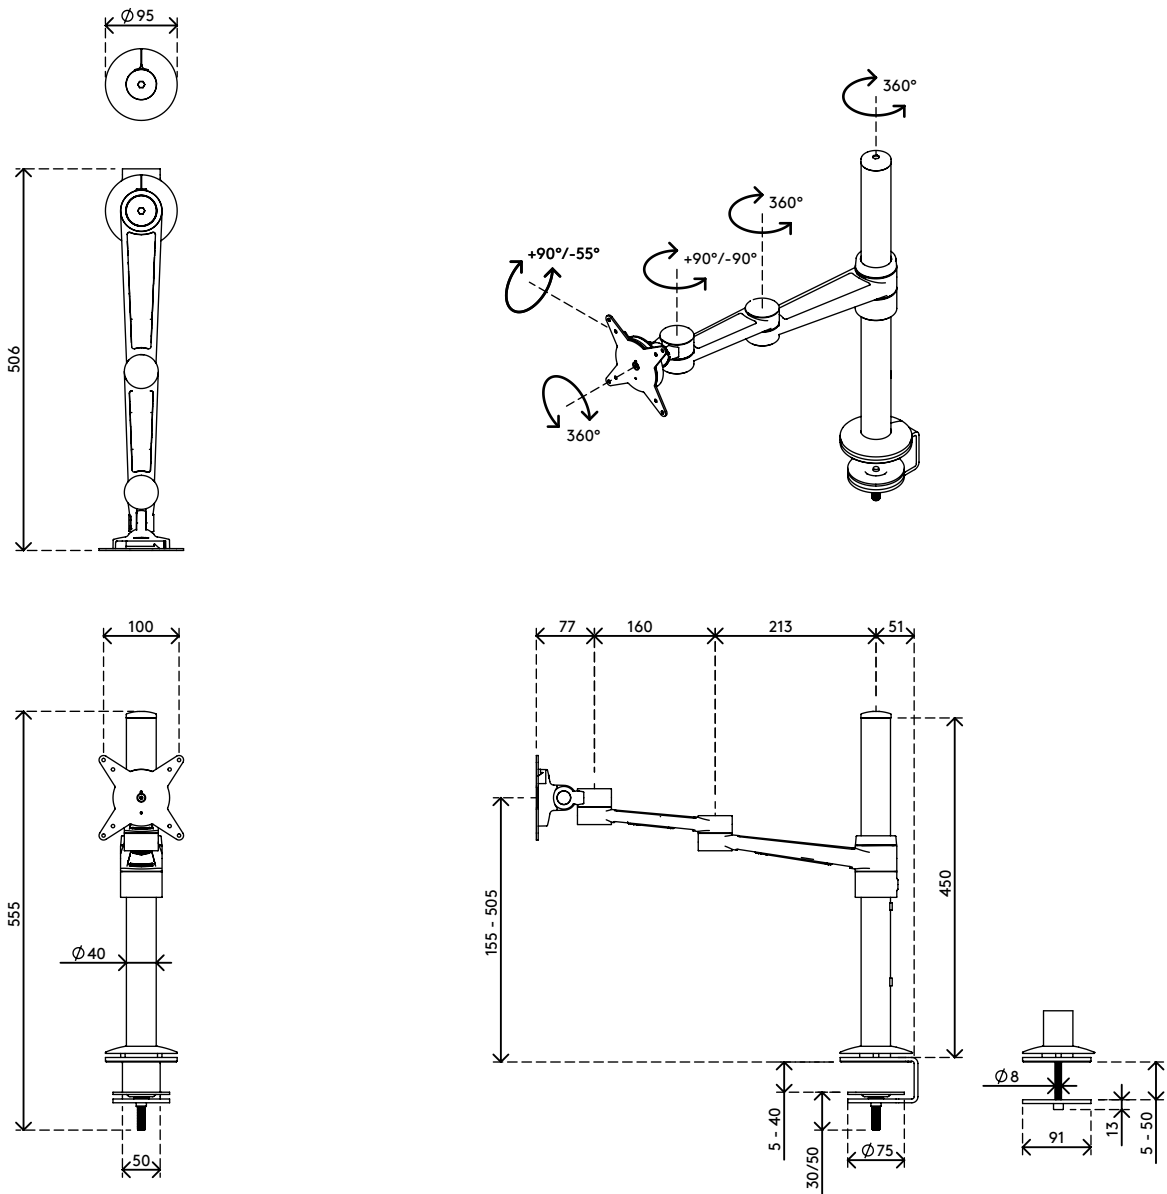

viewlite X

Viewlite Monitorarm - Schreibtisch 122

2019/06/24

58.122

610 x 265 x 115 mm

1 pcs

silber-Weiß

4,105 kg

805410581220