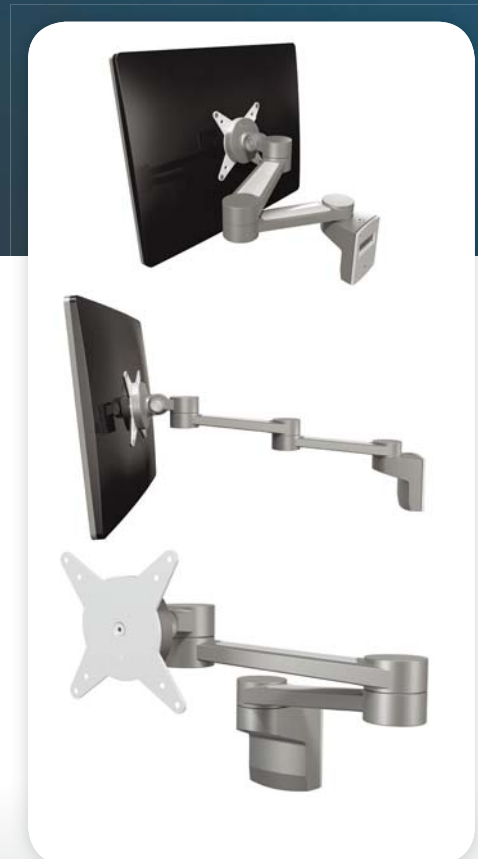

58.222

ViewLite Monitorarm 222

Die 222 bietet die Möglichkeit, einen Monitor an der Wand zu montieren. Dieses Produkt hat zwei Ausleger, wodurch der Monitor unabhängig tiefenverstellbar ist. Damit ist das Produkt geeignet für dynamische Lösungen. Die Monitorkabel sind praktisch unsichtbar in den Auslegern unterzubringen.

- Rotieren 360°, neigen +90°/-55°, schwenken 360°
- Einfache Montage und Einstellung
- Stufenlose Tiefenverstellung über 450mm
- VESA: MIS-D 75 x 75/100 x 100mm kompatibel
- Versehen mit praktischem Schnellverschluß-VESA System
- Max. Belastung 8kg/Monitor (t/m 24"Zoll/24"ZollW)
- Hauptsächlich verarbeitet aus Aluminium
- Integriertes Kabelmanagement
- Monitorrotationsblockade möglich

DFX.# 58.222

silber-weiß

805410582227

24"W/61cm

8kg

360°

+90°/-55°

360°