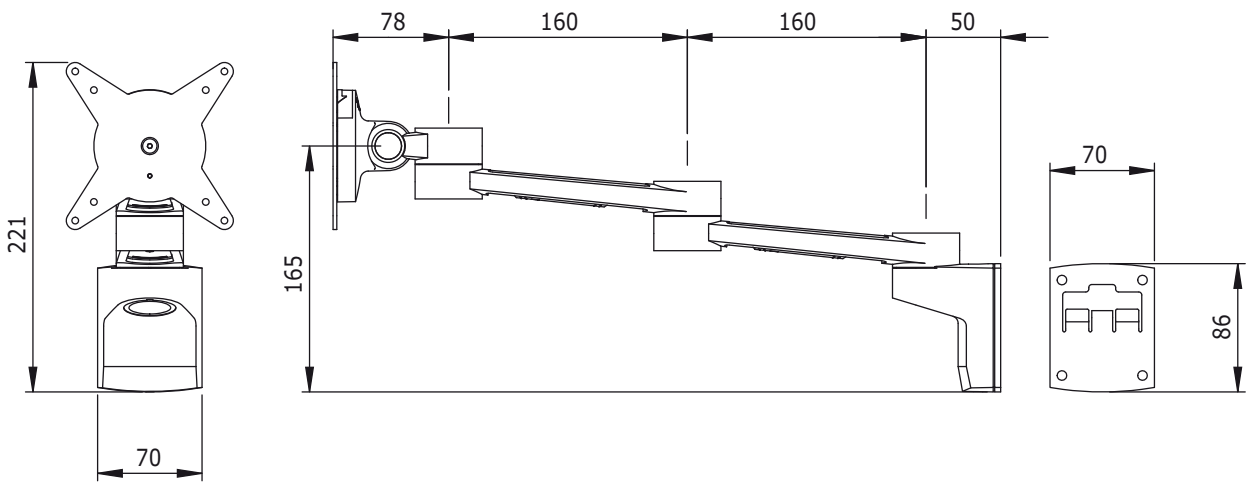

58.222

ViewLite Monitorarm 222

Die 222 bietet die Möglichkeit, einen Monitor an der Wand zu montieren. Dieses Produkt hat zwei Ausleger, wodurch der Monitor unabhängig tiefenverstellbar ist. Damit ist das Produkt geeignet für dynamische Lösungen. Die Monitorkabel sind praktisch unsichtbar in den Auslegern unterzubringen.

- Rotieren 360°, neigen +90°/-55°, schwenken 360°
- Einfache Montage und Einstellung
- Stufenlose Tiefenverstellung über 450mm
- VESA: MIS-D 75 x 75/100 x 100mm kompatibel
- Versehen mit praktischem Schnellverschluß-VESA System
- Max. Belastung 8kg/Monitor (t/m 24"Zoll/24"ZollW)
- Hauptsächlich verarbeitet aus Aluminium
- Integriertes Kabelmanagement
- Monitorrotationsblockade möglich

DFX.# 58.222

silber-weiß

805410582227

24"W/61cm

8kg

360°

+90°/-55°

360°

75/100mm

Dealer