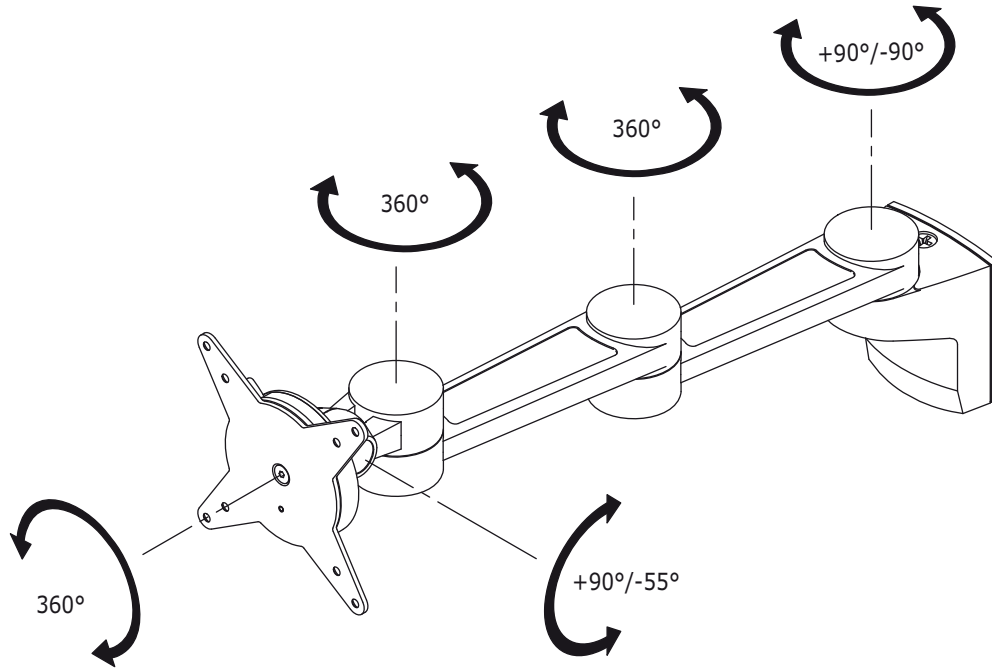

58.222

ViewLite Monitorarm 222

Die 222 bietet die Möglichkeit, einen Monitor an der Wand zu montieren. Dieses Produkt hat zwei Ausleger, wodurch der Monitor unabhängig tiefenverstellbar ist. Damit ist das Produkt geeignet für dynamische Lösungen. Die Monitorkabel sind praktisch unsichtbar in den Auslegern unterzubringen.

- Rotieren 360°, neigen +90°/-55°, schwenken 360°
- Einfache Montage und Einstellung
- Stufenlose Tiefenverstellung über 450mm
- VESA: MIS-D 75 x 75/100 x 100mm kompatibel
- Versehen mit praktischem Schnellverschluß-VESA System
- Max. Belastung 8kg/Monitor (t/m 24"Zoll/24"ZollW)
- Hauptsächlich verarbeitet aus Aluminium
- Integriertes Kabelmanagement
- Monitorrotationsblockade möglich

DFX.# 58.222

silber-weiß

805410582227

24"W/61cm

8kg

360°

+90°/-55°

360°

75/100mm

Dealer