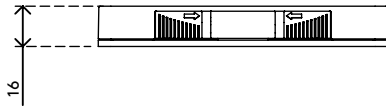

## Viewmaster Schnellverschlussbefestigung - Option 093

Spart Installationskosten bei Projekten, minimiert Ausfallzeiten von Arbeitsplätzen oder macht einfach die (De)montage eines Monitors zum Kinderspiel. Dieses Schnellverschluss-System passt zwischen jeden Flachbildschirm-Monitorarm und Monitor mit einer VESA MIS-D 75 x 75/100 x 100 Befestigung.

- Geeignet für jeden Monitorarm mit VESA MIS-D 75 x 75/100 x 100 mm
- Ermöglicht schnelle und leichte (De)Montage von Monitoren
- Herunterdrücken zum verriegeln, zusammendrücken zum lösen
- Monitor-Rotationsstopp wählbar

# viewmaster

75 x 75/100 x 100