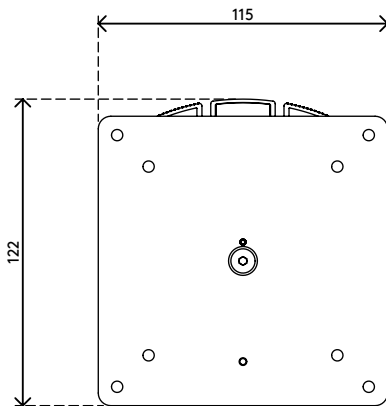

## Viewmaster Schnellverschlussbefestigung - Option 093

Spart Installationskosten bei Projekten, minimiert Ausfallzeiten von Arbeitsplätzen oder macht einfach die (De)montage eines Monitors zum Kinderspiel. Dieses Schnellverschluss-System passt zwischen jeden Flachbildschirm-Monitorarm und Monitor mit einer VESA MIS-D 75 x 75/100 x 100 Befestigung.

- Geeignet für jeden Monitorarm mit VESA MIS-D 75 x 75/100 x 100 mm
- Ermöglicht schnelle und leichte (De)Montage von Monitoren
- Herunterdrücken zum verriegeln, zusammendrücken zum lösen
- Monitor-Rotationsstopp wählbar

# viewmaster

75 x 75/100 x 100

# 51.093

 155 x 120 x 20 mm

 1 pcs

 schwarz

 0,665 kg

 805410510930