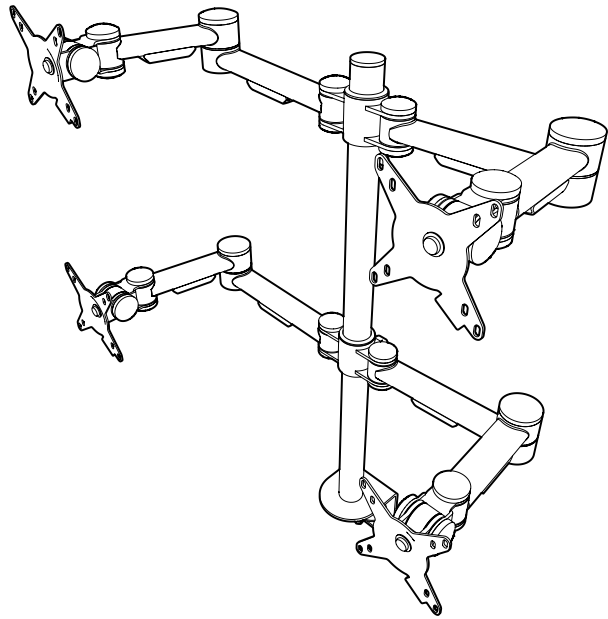

viewmate^x

52.622

v1.1

Installation manual/Installatie handleiding
Installations-handbuch/Manuel d'installation
Manuale d'installazione/Manual de instalación
Copyright ©2018 – Dataflex International BV

T +31 180 515444
F +31 180 518540
info@dataflex-int.com
www.dataflex-int.com

+90° / -90°

+90° / -90°

360°

874 mm
(34,4")

477 mm
(31,9")

75 x 75/100 x 100

(4x) 12 kg

Parts/Onderdelen/Teile/Pièces/Parti/Partes

a 1x	b 2x	c 1x	d 1x	e 1x	f 1x	g 8x	h 8x	i 1x
j 1x	k 16x	l 3x	m 1x	n 1x	o 3 mm 1x