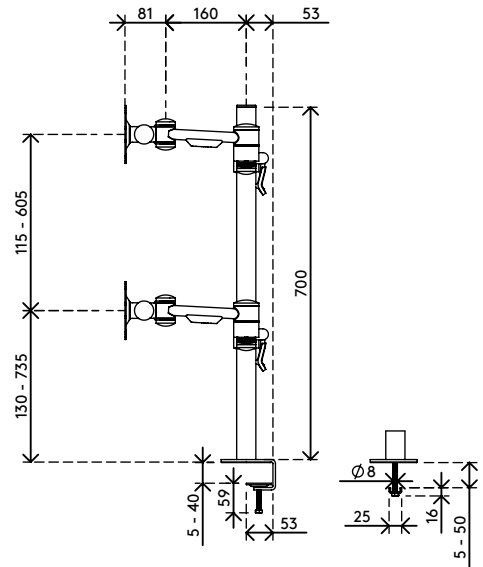

- Statische Höheneinstellung
- Unabhängige Tiefenverstellung
- Versehen mit Kabelabdeckungen und Kabelklettverschluss für saubere Führung der Kabel
- Hauptkomponenten aus Stahl
- Kompatibel mit VESA MIS-D 75 x 75/100 x 100 mm
- Monitor: neigbar +90°/-90°, schwenkbar +90°/-90°, Drehbar 360°

- Arm: schwenkbar +90°/-90°
- Tragfähigkeit max. 12 kg pro Monitor
- Geliefert mit Tischklemmenbefestigung und Durchtischbefestigung
- Geeignet für eine Schreibtischdicke von 5 bis 40 (Klemme) oder 50 mm (Durchtisch)
- Höchstmaß Monitor: Breite 874 - Höhe 477 mm
- Einfache Höhenverstellung mit Klemmhebel

# viewmate <sup>x</sup>

+90°/-90°

+90°/-90°

360°

874 mm (34,4")

477 mm (18,8")

75 x 75/100 x 100

(4x) 12 kg

# 52.622

995 x 305 x 105 mm

1 pcs

silber

10,4 kg

805410526221