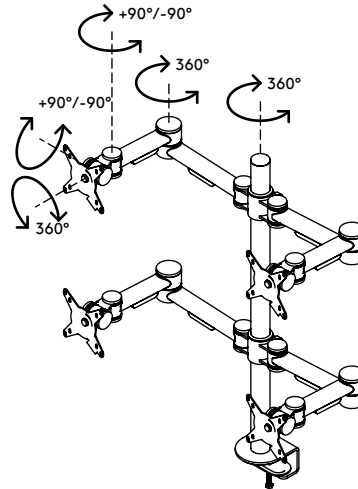

## Viewmate Monitorarm - Schreibtisch 622

Mit diesem Monitorarm, bei dem alle vier Arme unabhängig voneinander in der Tiefe verstellt werden können, erhalten Sie eine ausgezeichnete Installation für vier Monitore. Der Klemmhebel macht die Höhenverstellung zum Kinderspiel. Eine ergonomische Konstruktion, die robust, kosteneffizient und nutzerfreundlich ist.

- Statische Höheneinstellung
- Unabhängige Tiefenverstellung
- Versehen mit Kabelabdeckungen und Kabelklettverschluss für saubere Führung der Kabel
- Hauptkomponenten aus Stahl
- Kompatibel mit VESA MIS-D 75 x 75/100 x 100 mm
- Monitor: neigbar +90°/-90°, schwenkbar +90°/-90°, Drehbar 360°

- Arm: schwenkbar +90°/-90°
- Tragfähigkeit max. 12 kg pro Monitor
- Geliefert mit Tischklemmenbefestigung und Durchtischbefestigung
- Geeignet für eine Schreibtischdicke von 5 bis 40 (Klemme) oder 50 mm (Durchtisch)
- Höchstmaß Monitor: Breite 874 - Höhe 477 mm
- Einfache Höhenverstellung mit Klemmhebel

# viewmate <sup>x</sup>

+90°/-90°

+90°/-90°

360°

874 mm (34,4")

477 mm (18,8")

75 x 75/100 x 100

(4x) 12 kg