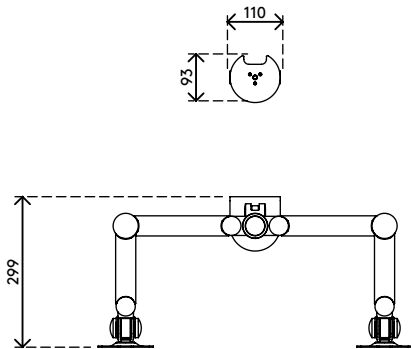

## Viewmate Monitorarm - Schreibtisch 622

Mit diesem Monitorarm, bei dem alle vier Arme unabhängig voneinander in der Tiefe verstellt werden können, erhalten Sie eine ausgezeichnete Installation für vier Monitore. Der Klemmhebel macht die Höhenverstellung zum Kinderspiel. Eine ergonomische Konstruktion, die robust, kosteneffizient und nutzerfreundlich ist.

- Statische Höheneinstellung
- Unabhängige Tiefenverstellung
- Versehen mit Kabelabdeckungen und Kabelklettverschluss für saubere Führung der Kabel
- Hauptkomponenten aus Stahl
- Kompatibel mit VESA MIS-D 75 x 75/100 x 100 mm
- Monitor: neigbar +90°/-90°, schwenkbar +90°/-90°, Drehbar 360°

- Arm: schwenkbar +90°/-90°
- Tragfähigkeit max. 12 kg pro Monitor
- Geliefert mit Tischklemmenbefestigung und Durchtischbefestigung
- Geeignet für eine Schreibtischdicke von 5 bis 40 (Klemme) oder 50 mm (Durchtisch)
- Höchstmaß Monitor: Breite 874 - Höhe 477 mm
- Einfache Höhenverstellung mit Klemmhebel

# viewmate <sup>x</sup>

+90°/-90°

+90°/-90°

360°

874 mm (34,4")

477 mm (18,8")

75 x 75/100 x 100

(4x) 12 kg