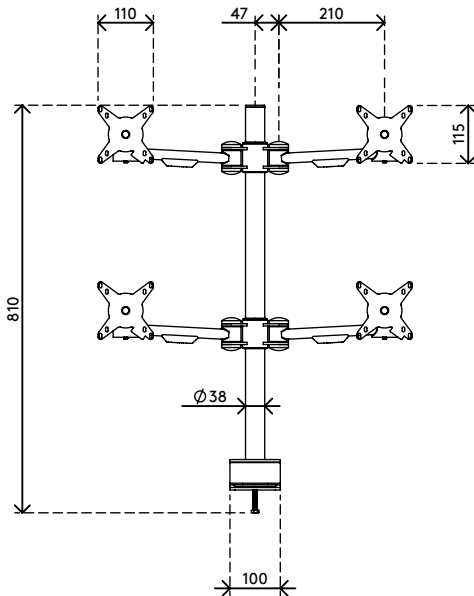

## Viewmate Monitorarm - Schreibtisch 622

Mit diesem Monitorarm, bei dem alle vier Arme unabhängig voneinander in der Tiefe verstellt werden können, erhalten Sie eine ausgezeichnete Installation für vier Monitore. Der Klemmhebel macht die Höhenverstellung zum Kinderspiel. Eine ergonomische Konstruktion, die robust, kosteneffizient und nutzerfreundlich ist.

- Statische Höheneinstellung
- Unabhängige Tiefenverstellung
- Versehen mit Kabelabdeckungen und Kabelklettverschluss für saubere Führung der Kabel
- Hauptkomponenten aus Stahl
- Kompatibel mit VESA MIS-D 75 x 75/100 x 100 mm
- Monitor: neigbar +90°/-90°, schwenkbar +90°/-90°, Drehbar 360°

- Arm: schwenkbar +90°/-90°
- Tragfähigkeit max. 12 kg pro Monitor
- Geliefert mit Tischklemmenbefestigung und Durchtischbefestigung
- Geeignet für eine Schreibtischdicke von 5 bis 40 (Klemme) oder 50 mm (Durchtisch)
- Höchstmaß Monitor: Breite 874 - Höhe 477 mm
- Einfache Höhenverstellung mit Klemmhebel

# viewmate <sup>x</sup>

+90°/-90°

+90°/-90°

360°

874 mm (34,4")

477 mm (18,8")

75 x 75/100 x 100

(4x) 12 kg