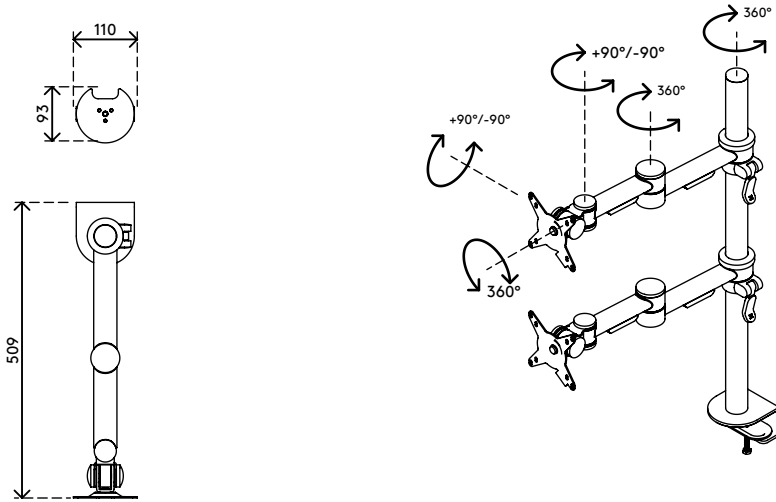

## Viewmate Monitorarm - Schreibtisch 682

Dieser Monitorarm trägt zwei Monitore übereinander. Sie können unabhängig voneinander in der Höhe verstellt werden. Der Klemmhebel macht die Höhenverstellung zum Kinderspiel. Eine ergonomische Konstruktion, die robust, kosteneffizient und nutzerfreundlich ist.

- Statische Höheneinstellung
- Unabhängige Tiefenverstellung
- Versehen mit Kabelabdeckungen und Kabelklettverschluss für saubere Führung der Kabel
- Hauptkomponenten aus Stahl
- Kompatibel mit VESA MIS-D 75 x 75/100 x 100 mm
- Monitor: neigbar +90°/-90°, schwenkbar +90°/-90°, Drehbar 360°
- Arm: schwenkbar 360°
- Tragfähigkeit max. 15 kg pro Monitor
- Geliefert mit Tischklemmenbefestigung und Durchtischbefestigung
- Geeignet für eine Schreibtischdicke von 5 bis 40 (Klemme) oder 50 mm (Durchtisch)
- Höchstmaß Monitor: Höhe 480 mm
- Einfache Höhenverstellung mit Klemmhebel

# viewmate

+90°/-90°

+90°/-90°

360°

480 mm (18,9")

75 x 75/100 x 100

(2x) 15 kg

Viewmate Monitorarm - Schreibtisch 682

# 52.682

 1050 x 170 x 106 mm

 1 pcs

 silber

 6,9 kg

 805410526825