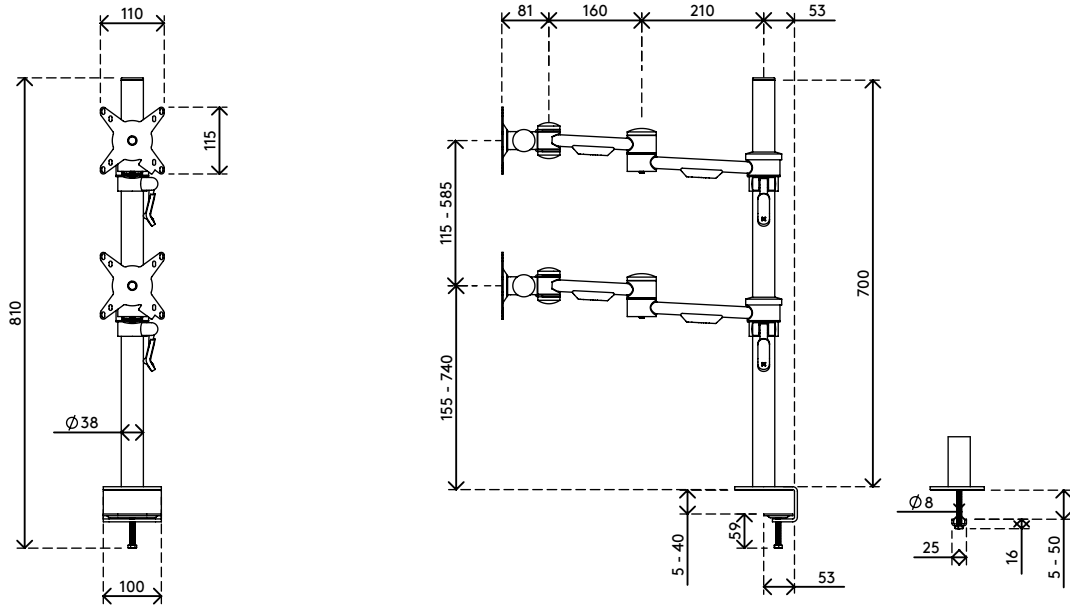

## Viewmate Monitorarm - Schreibtisch 682

Dieser Monitorarm trägt zwei Monitore übereinander. Sie können unabhängig voneinander in der Höhe verstellt werden. Der Klemmhebel macht die Höhenverstellung zum Kinderspiel. Eine ergonomische Konstruktion, die robust, kosteneffizient und nutzerfreundlich ist.

- Statische Höheneinstellung
- Unabhängige Tiefenverstellung
- Versehen mit Kabelabdeckungen und Kabelklettverschluss für saubere Führung der Kabel
- Hauptkomponenten aus Stahl
- Kompatibel mit VESA MIS-D 75 x 75/100 x 100 mm
- Monitor: neigbar +90°/-90°, schwenkbar +90°/-90°, Drehbar 360°
- Arm: schwenkbar 360°
- Tragfähigkeit max. 15 kg pro Monitor
- Geliefert mit Tischklemmenbefestigung und Durchtischbefestigung
- Geeignet für eine Schreibtischdicke von 5 bis 40 (Klemme) oder 50 mm (Durchtisch)
- Höchstmaß Monitor: Höhe 480 mm
- Einfache Höhenverstellung mit Klemmhebel

# viewmate

+90°/-90°

+90°/-90°

360°

480 mm (18,9")

75 x 75/100 x 100

(2x) 15 kg

Viewmate Monitorarm - Schreibtisch 682

# 52.682

 1050 x 170 x 106 mm

 1 pcs

 silber

 6,9 kg

 805410526825