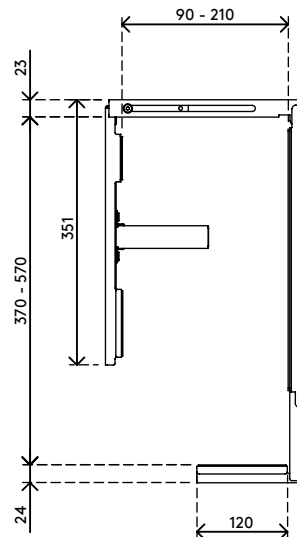

32.302

Viewmate Computerhalterung - Schreibtisch 302

Sämtliche Viewmate Computerhalterungen sind schon diebstahlhemmend. Dieses Modell dagegen ist diebstahlgeschützt. Wenn der Bügel verriegelt ist, kann der Computer nicht entfernt werden. "kleben und schrauben" Oberfläche zur einfachen Befestigung.

- Für Montage unter Schreibtisch
- Für jede CPU/jeden PC zwischen 90 - 210 mm Breite, 370 - 570 mm Höhe und 270 - 490 mm Tiefe
- Höhe und Breite verstellbar

- Max. Tragkraft 20 kg
- Abschließbarer Mechanismus, um die CPU an ihrem Platz zu sichern
- Geliefert mit allen erforderlichen Befestigungsmitteln

viewmate ^x

Viewmate Computerhalterung - Schreibtisch 302

2019/06/24

32.302

 450 x 200 x 300 mm

 1 pcs

 silber

 4,7 kg