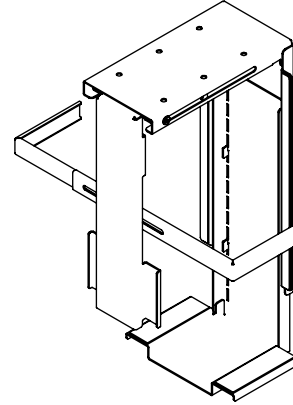

32.302

Viewmate Computerhalterung - Schreibtisch 302

Sämtliche Viewmate Computerhalterungen sind schon diebstahlhemmend. Dieses Modell dagegen ist diebstahlgeschützt. Wenn der Bügel verriegelt ist, kann der Computer nicht entfernt werden. "kleben und schrauben" Oberfläche zur einfachen Befestigung.

- Für Montage unter Schreibtisch
- Für jede CPU/jeden PC zwischen 90 - 210 mm Breite, 370 - 570 mm Höhe und 270 - 490 mm Tiefe
- Höhe und Breite verstellbar

- Max. Tragkraft 20 kg
- Abschließbarer Mechanismus, um die CPU an ihrem Platz zu sichern
- Geliefert mit allen erforderlichen Befestigungsmitteln

viewmate ^x

Viewmate Computerhalterung - Schreibtisch 302

2019/06/24

32.302

 450 x 200 x 300 mm

 1 pcs

 silber

 4,7 kg