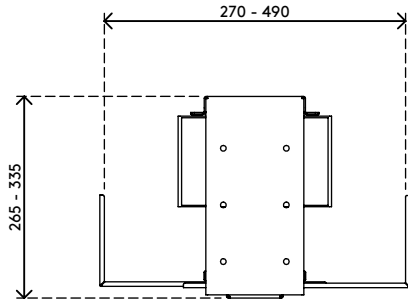

32.302

Viewmate Computerhalterung - Schreibtisch 302

Sämtliche Viewmate Computerhalterungen sind schon diebstahlhemmend. Dieses Modell dagegen ist diebstahlgeschützt. Wenn der Bügel verriegelt ist, kann der Computer nicht entfernt werden. "kleben und schrauben" Oberfläche zur einfachen Befestigung.

- Für Montage unter Schreibtisch
- Für jede CPU/jeden PC zwischen 90 - 210 mm Breite, 370 - 570 mm Höhe und 270 - 490 mm Tiefe
- Höhe und Breite verstellbar

- Max. Tragkraft 20 kg
- Abschließbarer Mechanismus, um die CPU an ihrem Platz zu sichern
- Geliefert mit allen erforderlichen Befestigungsmitteln

viewmate ^x

Viewmate Computerhalterung - Schreibtisch 302

2019/06/24

32.302

 450 x 200 x 300 mm

 1 pcs

 silber

 4,7 kg