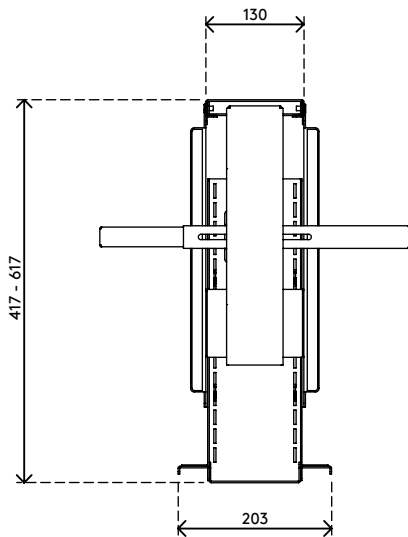

32.302

Viewmate Computerhalterung - Schreibtisch 302

Sämtliche Viewmate Computerhalterungen sind schon diebstahlhemmend. Dieses Modell dagegen ist diebstahlgeschützt. Wenn der Bügel verriegelt ist, kann der Computer nicht entfernt werden. "kleben und schrauben" Oberfläche zur einfachen Befestigung.

- Für Montage unter Schreibtisch
- Für jede CPU/jeden PC zwischen 90 - 210 mm Breite, 370 - 570 mm Höhe und 270 - 490 mm Tiefe
- Höhe und Breite verstellbar

- Max. Tragkraft 20 kg
- Abschließbarer Mechanismus, um die CPU an ihrem Platz zu sichern
- Geliefert mit allen erforderlichen Befestigungsmitteln

viewmate ^x

Viewmate Computerhalterung - Schreibtisch 302

2019/06/24

32.302

 450 x 200 x 300 mm

 1 pcs

 silber

 4,7 kg