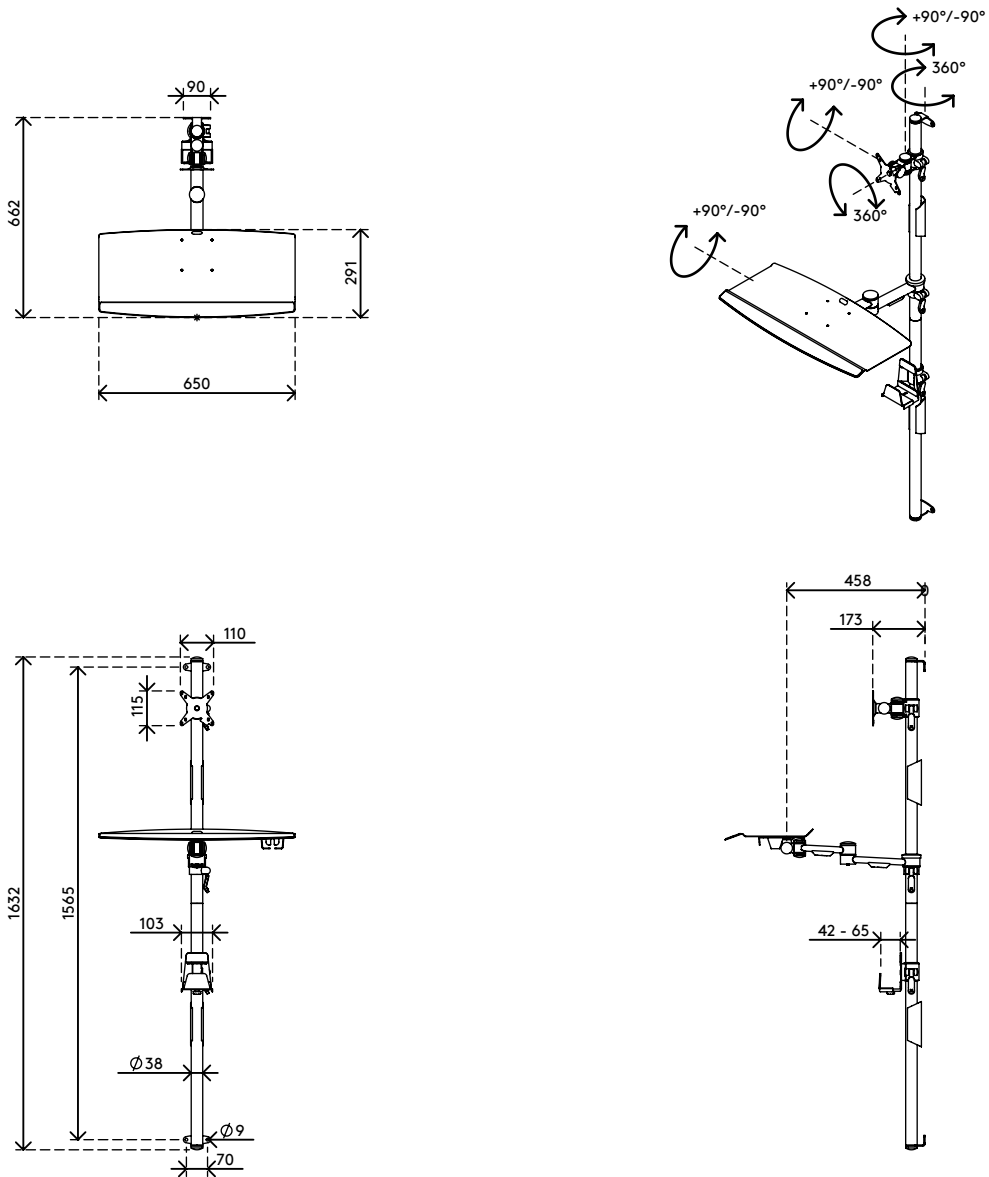

# viewmate <sup>x</sup>

+90°/-90°

+90°/-90°

360°

75 x 75/100 x 100

## Viewmate Workstation - Wand 732

2020/05/28

# 52.732

 1100 x 535 x 170 mm

 1 pcs

 silber

 12,5 kg

 805410527327