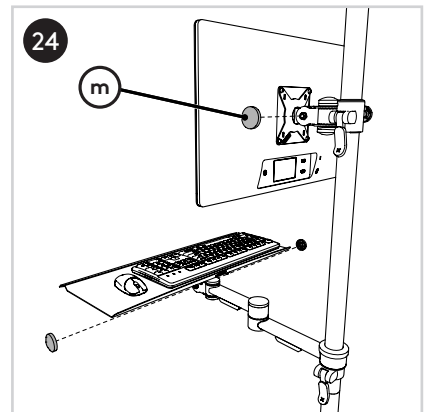

viewmate^x

No rights can be derived from this publication/
Aan deze uitgave kunnen geen rechten worden
ontleend/Aus dieser Ausgabe können keine
Rechte abgeleitet werden/Aucun droit ne peut
découler de cette publication/Dal presente
documento non deriva alcun diritto/Del
contenido de esta publicación no podrá
derivarse ningún derecho