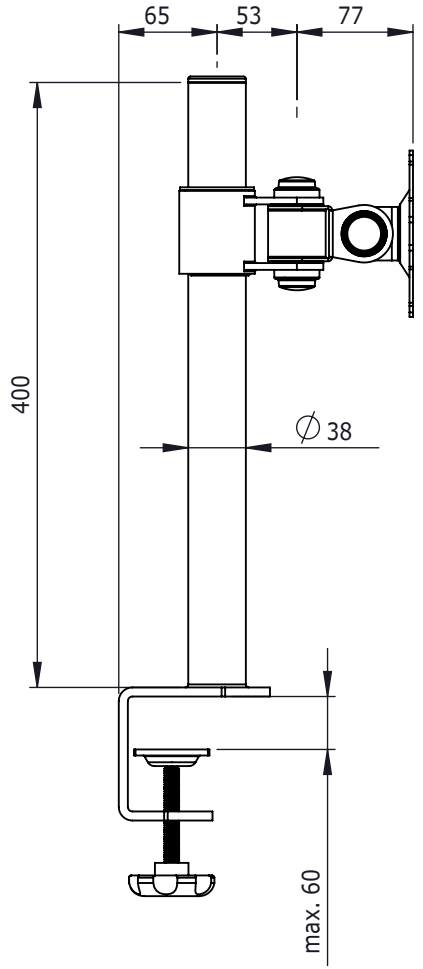

Datasheet 52.200/202/203

3,250 530x170x106

≤24"W 400 360° +90°/-90° 180° 15 75/100