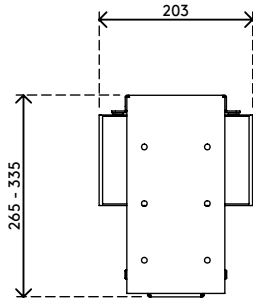

## Viewmate Computerhalterung - Schreibtisch 312

Diese starre Computerhalterung wird unter dem Schreibtisch angebracht und hält den Computer vom Fußboden fern. Dadurch ist der Computer wesentlich weniger Staub ausgesetzt und ist leichter zu erreichen und zu warten. Die Computerhalterung ist an der Oberseite, die unter den Schreibtisch kommt, mit Klebeband versehen. Befestigen Sie sie ganz einfach mit "kleben und schrauben" an Ihrem Schreibtisch.

- Für Montage unter Schreibtisch
- Klebeband erleichtert die Anbringung (kleben und schrauben)
- Max. Abmessungen (B x T x H): 335 x 203 x 627 mm

- Für nahezu jeden Computer zwischen 50 - 275 mm Breite und 380 - 580 mm Höhe
- Höhe und Breite verstellbar
- Max. Tragkraft 20 kg
- Geliefert mit allen erforderlichen Befestigungsmitteln

# viewmate <sup>x</sup>

vertikal

50 - 275 mm  
(1,9 - 10,8")

380 - 580 mm  
(14,9 - 22,8")

20 kg

# 32.312

 450 x 200 x 300 mm

 1 pcs

 silber

 4 kg

 805410323127