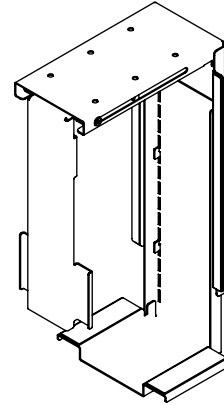

## Viewmate Computerhalterung - Schreibtisch 312

Diese starre Computerhalterung wird unter dem Schreibtisch angebracht und hält den Computer vom Fußboden fern. Dadurch ist der Computer wesentlich weniger Staub ausgesetzt und ist leichter zu erreichen und zu warten. Die Computerhalterung ist an der Oberseite, die unter den Schreibtisch kommt, mit Klebeband versehen. Befestigen Sie sie ganz einfach mit "kleben und schrauben" an Ihrem Schreibtisch.

- Für Montage unter Schreibtisch
- Klebeband erleichtert die Anbringung (kleben und schrauben)
- Max. Abmessungen (B x T x H): 335 x 203 x 627 mm

- Für nahezu jeden Computer zwischen 50 - 275 mm Breite und 380 - 580 mm Höhe
- Höhe und Breite verstellbar
- Max. Tragkraft 20 kg
- Geliefert mit allen erforderlichen Befestigungsmitteln

# viewmate <sup>x</sup>

vertikal

50 - 275 mm  
(1,9 - 10,8")

380 - 580 mm  
(14,9 - 22,8")

20 kg