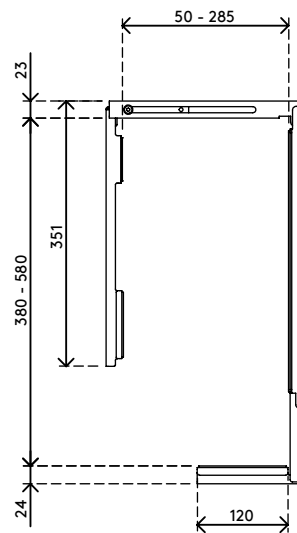

## Viewmate Computerhalterung - Schreibtisch 312

Diese starre Computerhalterung wird unter dem Schreibtisch angebracht und hält den Computer vom Fußboden fern. Dadurch ist der Computer wesentlich weniger Staub ausgesetzt und ist leichter zu erreichen und zu warten. Die Computerhalterung ist an der Oberseite, die unter den Schreibtisch kommt, mit Klebeband versehen. Befestigen Sie sie ganz einfach mit "kleben und schrauben" an Ihrem Schreibtisch.

- Für Montage unter Schreibtisch
- Klebeband erleichtert die Anbringung (kleben und schrauben)
- Max. Abmessungen (B x T x H): 335 x 203 x 627 mm

- Für nahezu jeden Computer zwischen 50 - 275 mm Breite und 380 - 580 mm Höhe
- Höhe und Breite verstellbar
- Max. Tragkraft 20 kg
- Geliefert mit allen erforderlichen Befestigungsmitteln

# viewmate <sup>x</sup>

vertikal

50 - 275 mm  
(1,9 - 10,8")

380 - 580 mm  
(14,9 - 22,8")

20 kg

# 32.312

 450 x 200 x 300 mm

 1 pcs

 silber

 4 kg

 805410323127