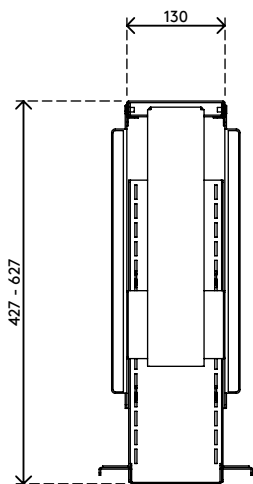

- Für Montage unter Schreibtisch
- Klebeband erleichtert die Anbringung (kleben und schrauben)
- Max. Abmessungen (B x T x H): 335 x 203 x 627 mm

- Für nahezu jeden Computer zwischen 50 - 275 mm Breite und 380 - 580 mm Höhe
- Höhe und Breite verstellbar
- Max. Tragkraft 20 kg
- Geliefert mit allen erforderlichen Befestigungsmitteln

# viewmate <sup>x</sup>

vertikal

50 - 275 mm  
(1,9 - 10,8")

380 - 580 mm  
(14,9 - 22,8")

20 kg

# 32.312

 450 x 200 x 300 mm

 1 pcs

 silber

 4 kg

 805410323127