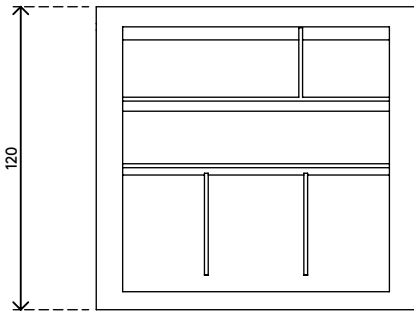

52.170

Viewmate Utensilienablage - Option 170

Ideal zur Unterbringung und Organisation alltäglicher Büroutensilien. Das Zubehör wird einfach in das Schienensystem eingehakt, wodurch es leicht anzubringen und abzunehmen ist.

- Birgt verschiedenste Büroutensilien
- Abmessungen (B x T x H): 127 x 120 x 75 mm

Viewmate Utensilienablage - Option 170

2019/06/24

52.170

 140 x 115 x 85 mm

 1 pcs

 weiß

 0,16 kg