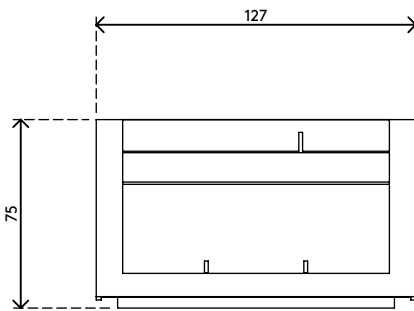

52.170

Viewmate Utensilienablage - Option 170

Ideal zur Unterbringung und Organisation alltäglicher Büroutensilien. Das Zubehör wird einfach in das Schienensystem eingehakt, wodurch es leicht anzubringen und abzunehmen ist.

- Birgt verschiedenste Büroutensilien
- Abmessungen (B x T x H): 127 x 120 x 75 mm

Viewmate Utensilienablage - Option 170

2019/06/24

52.170

 140 x 115 x 85 mm

 1 pcs

 weiß

 0,16 kg