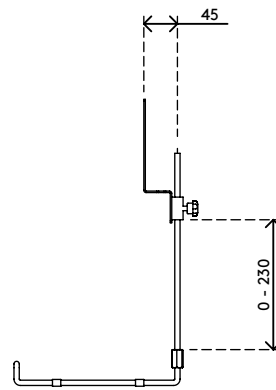

viewmate

75 x 75/100 x 100

1,5 kg

Viewmate Tastaturhalterung - Option 592

2019/06/24

51.592

 325 x 270 x 75 mm

 1 pcs

 silber

 1,345 kg

 805410515928