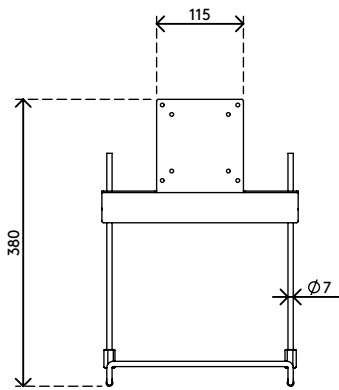

viewmate

75 x 75/100 x 100

1,5 kg

Viewmate Tastaturhalterung - Option 592

2019/06/24

51.592

 325 x 270 x 75 mm

 1 pcs

 silber

 1,345 kg

 805410515928