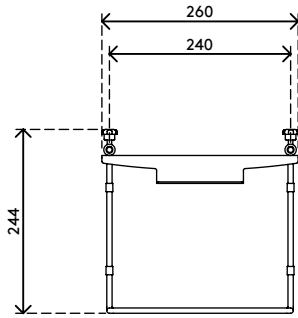

viewmate

75 x 75/100 x 100

1,5 kg

Viewmate Tastaturhalterung - Option 592

2019/06/24

51.592

 325 x 270 x 75 mm

 1 pcs

 silber

 1,345 kg

 805410515928