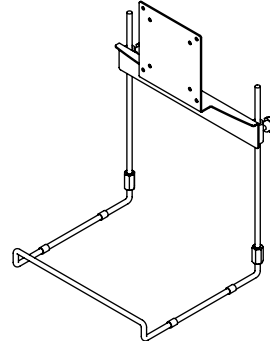

viewmate

75 x 75/100 x 100

1,5 kg

Viewmate Tastaturhalterung - Option 592

2019/06/24

51.592

 325 x 270 x 75 mm

 1 pcs

 silber

 1,345 kg

 805410515928