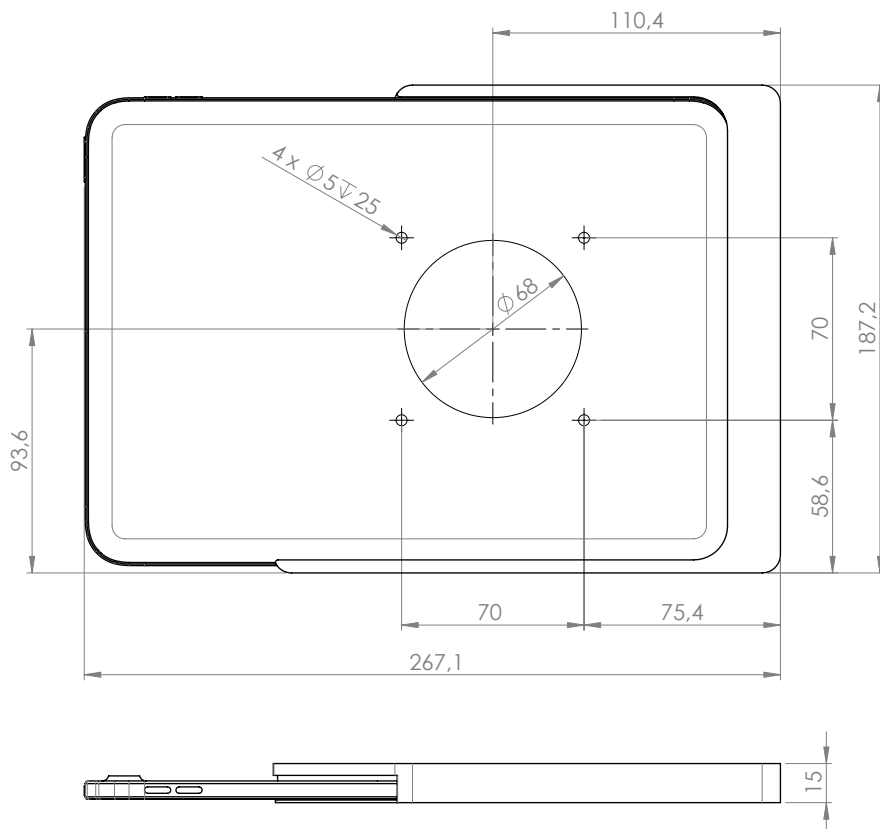

Companion Wall Home für iPad mini 8.3" (6th gen.)

Companion Wall Home für iPad 10.2"

Companion Wall Home für iPad Air 4/5 10.9" / Air 11" / Pro 11"

Companion Wall Home für iPad 10.9' (10th gen.)

### Companion Wall Home für Samsung Galaxy Tab A8 10.5"