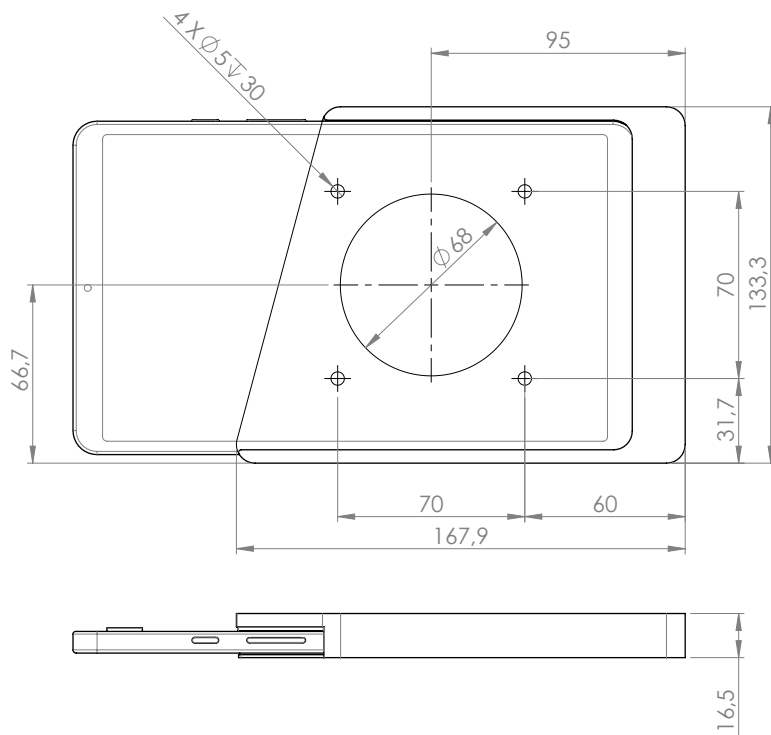

Companion Wall Home für Samsung Galaxy Tab A9 8.7"