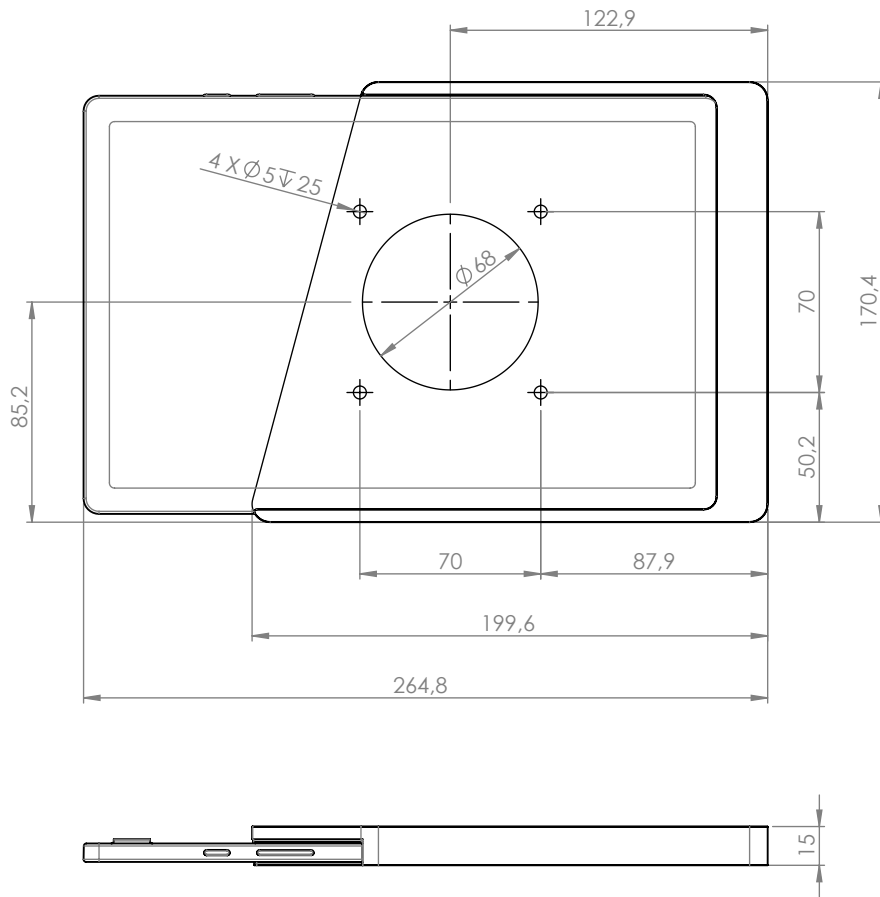

Companion Wall Home für iPad mini 8.3" (6th gen.)

Companion Wall Home für iPad 10.2"

Companion Wall Home für iPad Air 4/5 10.9" / Air 11" / Pro 11"

Companion Wall Home für iPad 10.9' (10th gen.)

### Companion Wall Home für Samsung Galaxy Tab A8 10.5"