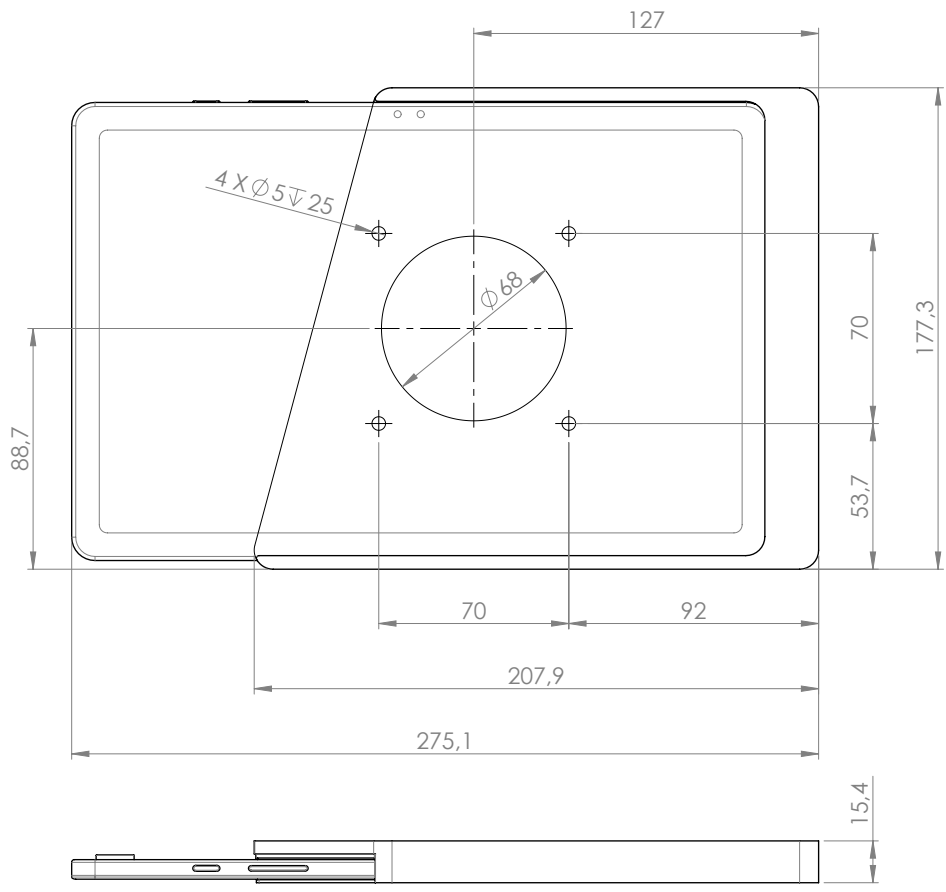

Companion Wall Home für Samsung Galaxy Tab A9+ 11"