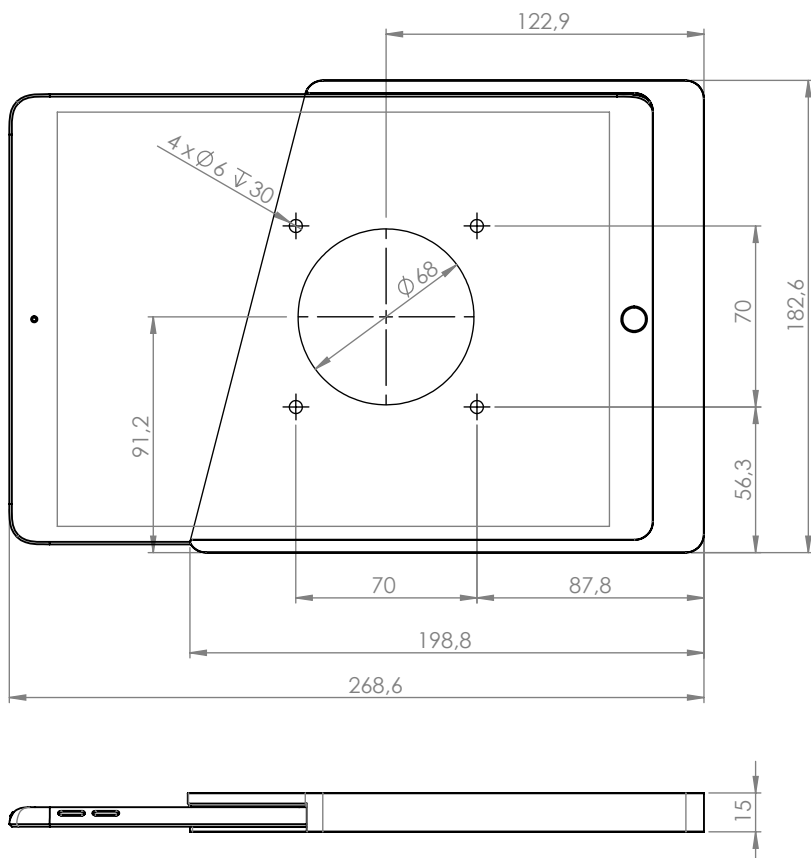

Companion Wall Home für iPad mini 8.3" (6th gen.)

Companion Wall Home für iPad 10.2"

Companion Wall Home für iPad Air 4/5 10.9" / Air 11" / Pro 11"

Companion Wall Home für iPad 10.9' (10th gen.)

### Companion Wall Home für Samsung Galaxy Tab A8 10.5"