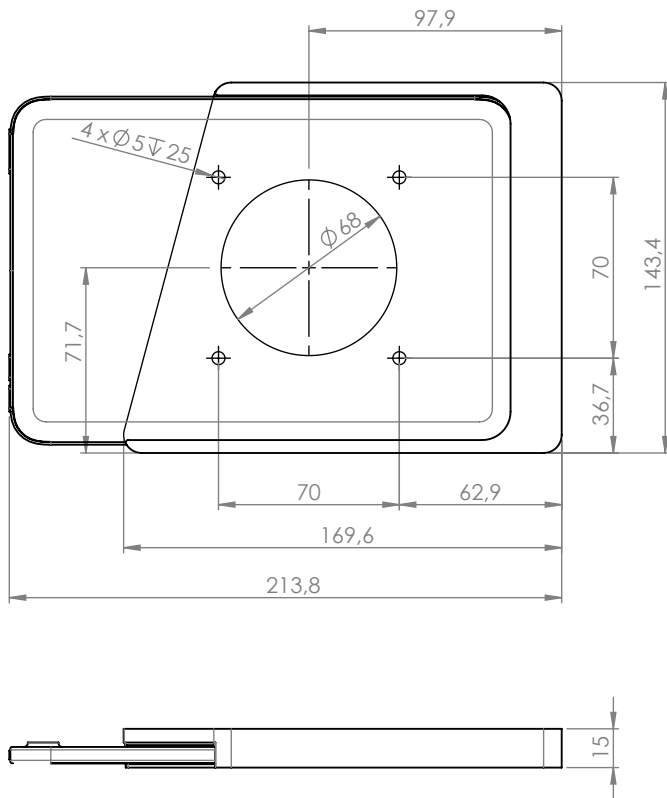

Companion Wall Home für iPad mini 8.3" (6th gen.)

Companion Wall Home für iPad 10.2"

Companion Wall Home für iPad Air 4/5 10.9" / Air 11" / Pro 11"

Companion Wall Home für iPad 10.9' (10th gen.)

### Companion Wall Home für Samsung Galaxy Tab A8 10.5"