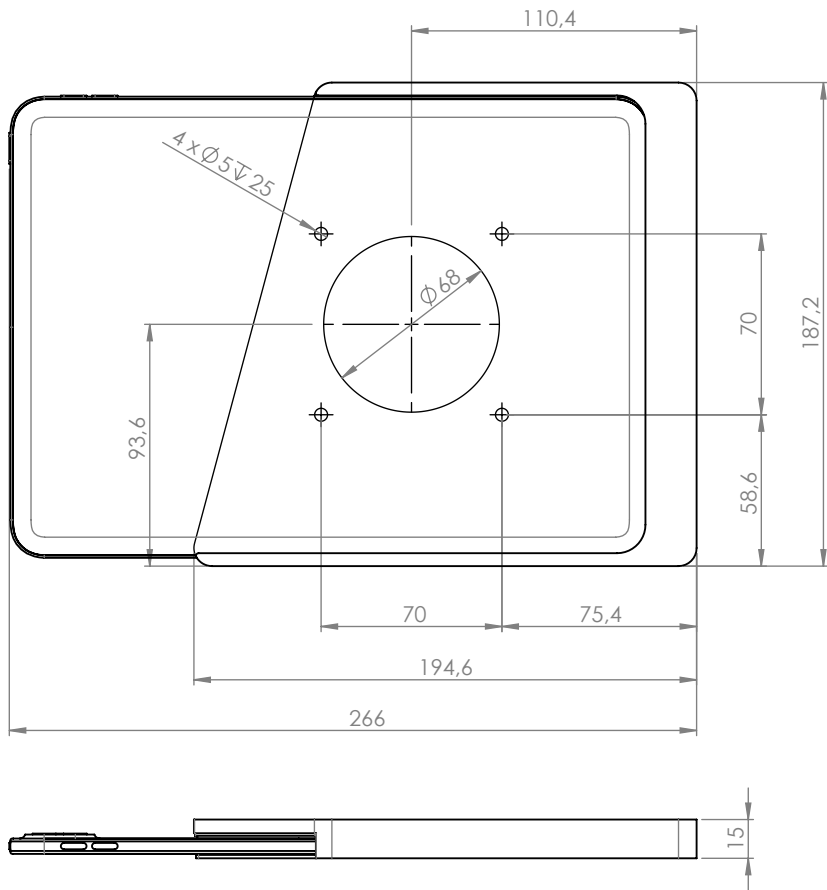

Companion Wall Home für iPad mini 8.3" (6th gen.)

Companion Wall Home für iPad 10.2"

Companion Wall Home für iPad Air 4/5 10.9" / Air 11" / Pro 11"

Companion Wall Home für iPad 10.9' (10th gen.)

### Companion Wall Home für Samsung Galaxy Tab A8 10.5"