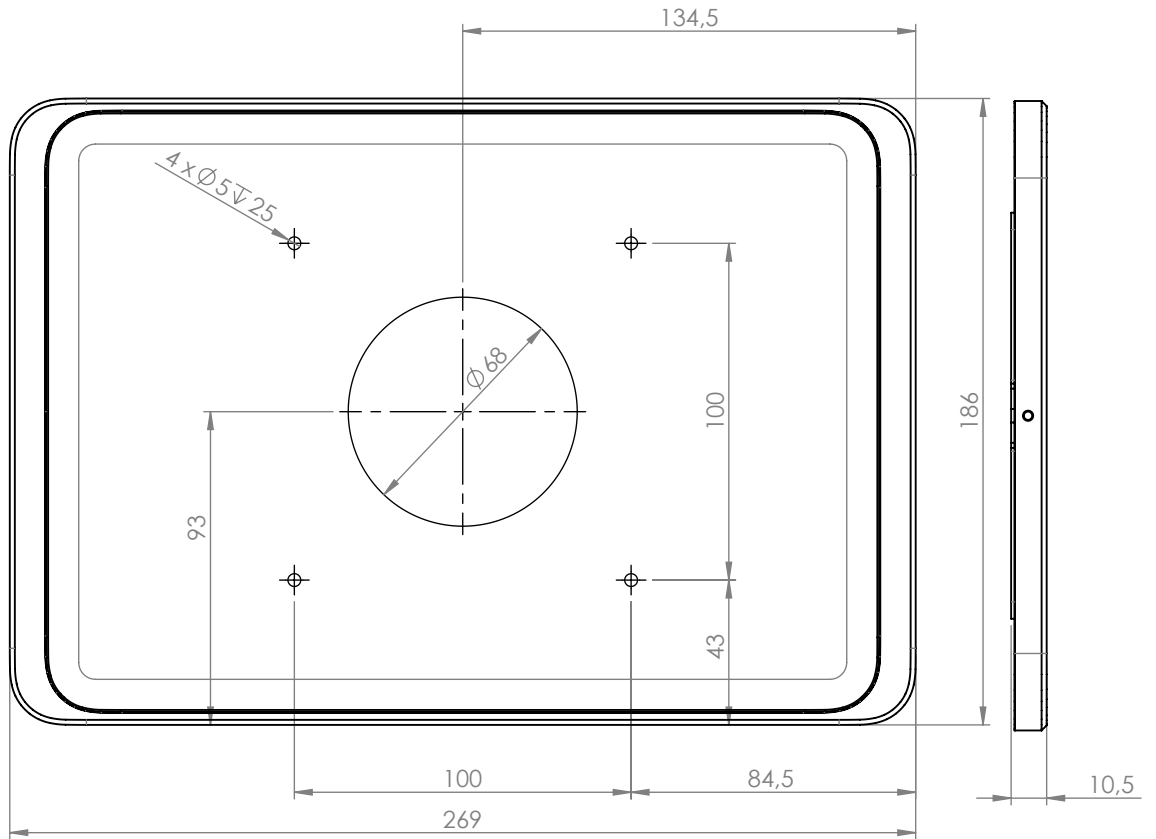

Dame Wall 2.0 für iPad 10.9" 10th gen.

Dame Wall 2.0 für iPad Pro 12.9"