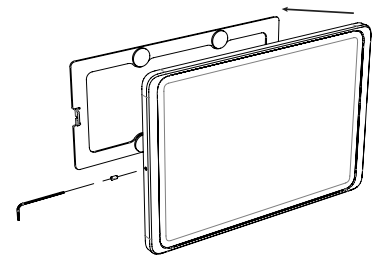

Dame Wall 2.0. ist eine elegante und schön schlanke iPad Wandhalterung. Sie wird präzise aus einem Aluminiumblock gefräst und mit einer eloxierten Oberfläche veredelt. Die iPad Wandhalterung ist flächenbündig mit dem Tablet. Die Halterung wird mit einem USB Ladekabel ausgestattet.

Produkteigenschaften

vertikal oder horizontal
an einer Wand montiert

Kabel versteckt
in der Halterung

magnetischer Gehäuseverschluss
& Sicherheitschraube

Zubehör

USB-Netzteil
oder PoE-Adapter

schwarz
eloxiert