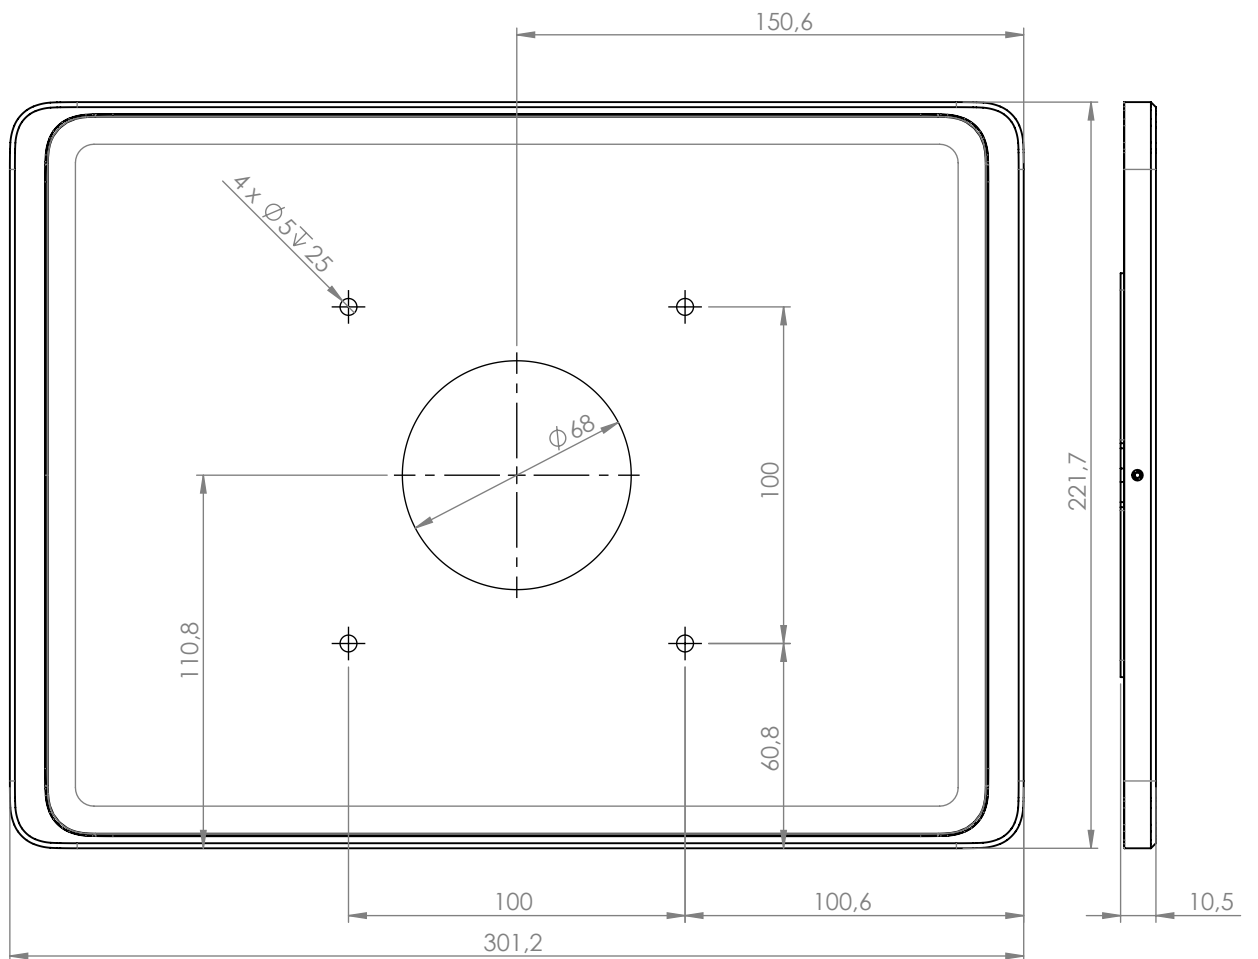

Dame Wall 2.0 für iPad Pro 12.9"