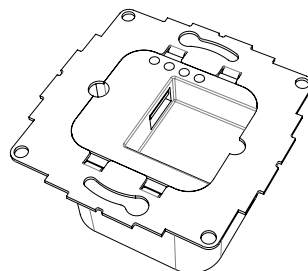

Dame Wall 2.0. ist eine elegante und schön schlanke iPad Wandhalterung. Sie wird präzise aus einem Aluminiumblock gefräst und mit einer eloxierten Oberfläche veredelt. Die iPad Wandhalterung ist flächenbündig mit dem Tablet. Die Halterung wird mit einem USB Ladekabel ausgestattet.

Produkteigenschaften

vertikal oder horizontal
an einer Wand montiert

Kabel versteckt
in der Halterung

magnetischer Gehäuseverschluss
& Sicherheitschraube

Zubehör

USB-Netzteil
oder PoE-Adapter

schwarz
eloxiert