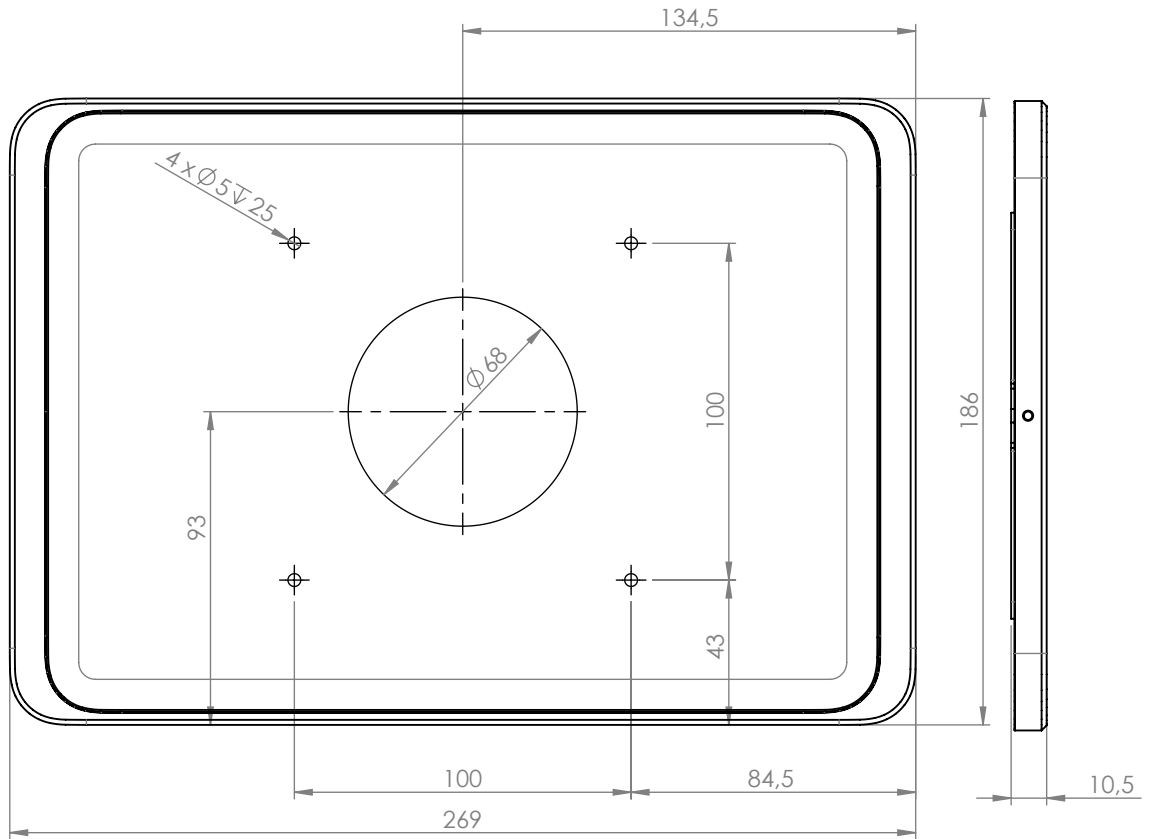

Dame Wall 2.0 für iPad 10.9" 10th gen.