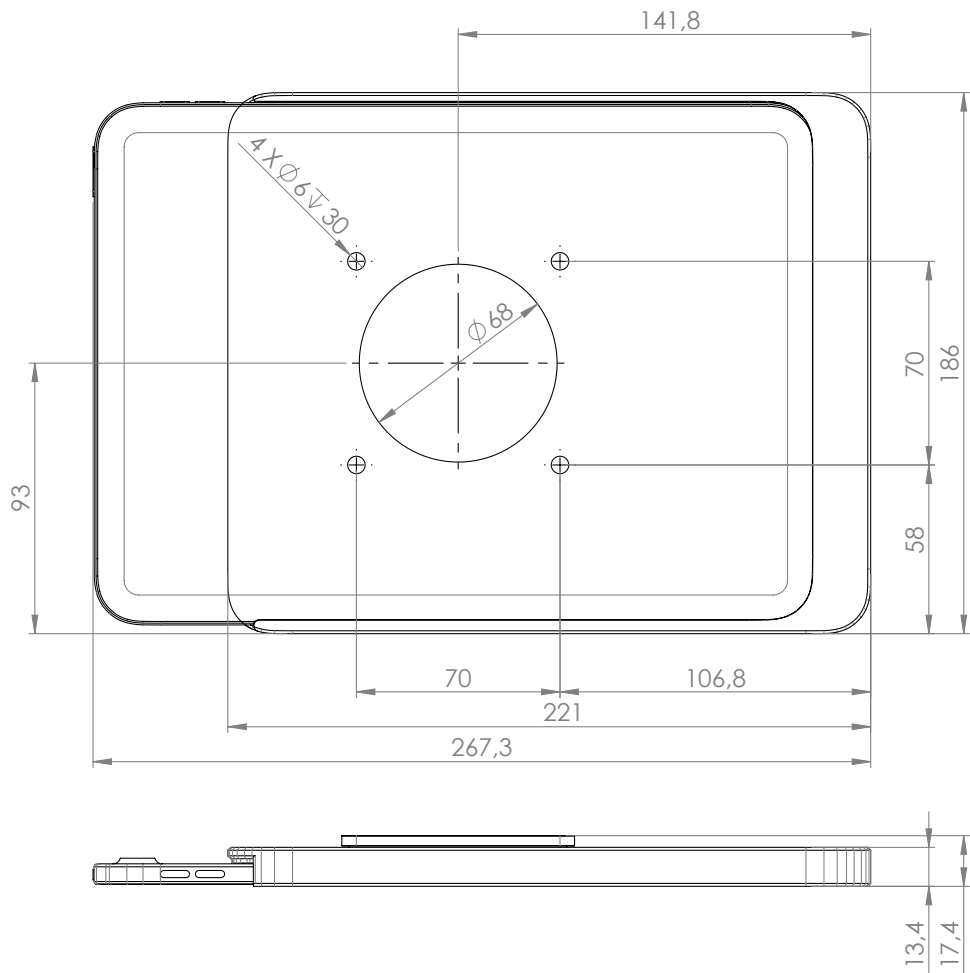

silber
eloxiert

schwarz
eloxiert

weiß
pulverbeschichtet
- RAL 9016

Dame Wall Home für iPad 10.2"

Dame Wall Home für iPad 10.9" 10th gen.

Dame Wall Home für iPad Air 4/5 10.9" / Air 11" / Pro 11"

	DSP nummer	EAN	Produkt	Kompatible Geräte	Kabel	Gewicht <i>in kg</i>
Dame Wall Home	DSP-2-12-1002-00	4260600743127	Dame Wall Home für iPad 10.2" weiß pulverbeschichtet USB-A	iPad 10.2" (7th gen.) iPad 10.2" (8th gen.) iPad 10.2" (9th gen.)	integriertes Lightning zu USB-A	0,70
	DSP-2-12-1002-11	4260600743103	Dame Wall Home für iPad 10.2" silber eloxiert USB-A	iPad 10.2" (7th gen.) iPad 10.2" (8th gen.) iPad 10.2" (9th gen.)	integriertes Lightning zu USB-A	0,70
	DSP-2-12-1002-12	4260600743110	Dame Wall Home für iPad 10.2" schwarz eloxiert USB-A	iPad 10.2" (7th gen.) iPad 10.2" (8th gen.) iPad 10.2" (9th gen.)	integriertes Lightning zu USB-A	0,70
	DSP-2-12-1100-00-C	4260600743301	Dame Wall Home für iPad Air 4/5 10.9" / Air 11" / Pro 11" weiß pulverbeschichtet USB-C	iPad Air 4 10.9" iPad Air 5 10.9" iPad Air 11" (2024) iPad Pro 11" (1st gen.) iPad Pro 11" (2nd gen.) iPad Pro 11" (3rd gen.) iPad Pro 11" (4th gen.)	integriertes USB-C zu USB-C	0,70
	DSP-2-12-1100-11-C	4260600743318	Dame Wall Home für iPad Air 4/5 10.9" / Air 11" / Pro 11" silber eloxiert USB-C	iPad Air 4 10.9" iPad Air 5 10.9" iPad Air 11" (2024) iPad Pro 11" (1st gen.) iPad Pro 11" (2nd gen.) iPad Pro 11" (3rd gen.) iPad Pro 11" (4th gen.)	integriertes USB-C zu USB-C	0,70
	DSP-2-12-1100-12-C	4260600743325	Dame Wall Home für iPad Air 4/5 10.9" / Air 11" / Pro 11" schwarz eloxiert USB-C	iPad Air 4 10.9" iPad Air 5 10.9" iPad Air 11" (2024) iPad Pro 11" (1st gen.) iPad Pro 11" (2nd gen.) iPad Pro 11" (3rd gen.) iPad Pro 11" (4th gen.)	integriertes USB-C zu USB-C	0,70
	DSP-2-12-1009-00-C	4260600745459	Dame Wall Home für iPad 10.9" 10th Gen. weiß pulverbeschichtet USB-C	iPad 10.9" (10th gen.)	integriertes USB-C zu USB-C	0,70
	DSP-2-12-1009-11-C	4260600745466	Dame Wall Home für iPad 10.9" 10th Gen. silber eloxiert USB-C	iPad 10.9" (10th gen.)	integriertes USB-C zu USB-C	0,70
	DSP-2-12-1009-12-C	4260600745473	Dame Wall Home für iPad 10.9" 10th Gen. schwarz eloxiert USB-C	iPad 10.9" (10th gen.)	integriertes USB-C zu USB-C	0,70
Zubehör	DSP-99-USB	4260600743059	Unterputz USB-Netzteil 12 W 2,4 A	für alle Tablets oder Wandhalterungen mit USB-A Stromkabel	x	0,1
	DSP-95-USB	4260600746333	Displine USB-C Ladegerät 20W	empfohlen für alle Tablets mit USB-C-Anschluss	x	0,1
	DSP-91-CC	4260600746340	Displine USB-C auf USB-C Kabel	für Tablets mit USB-C Anschluss und Displine 20W USB-C Ladegerät und Displine PoE Konverter	x	0,01
	DSP-91-CA	4260600746357	Displine USB-C auf USB-A Kabel	für Tablets mit USB-C-Anschluss und Unterputz USB-Netzteil 12 W 2,4 A	x	0,01
	DSP-91-LA	4260600746630	Lightning auf USB-A Kabel	empfohlen für Tablets mit Lightning-Anschluss	x	0,01
	DSP-95-POE	4260600746845	Displine PoE zu USB-C Konverter / Strom + Daten / 22 W	USB-C / Strom + Daten oder nur Strom	x	0,05
Displine GmbH Mainzer Straße 97 65189 Wiesbaden			Kontakt e-mail: info@displine.com			