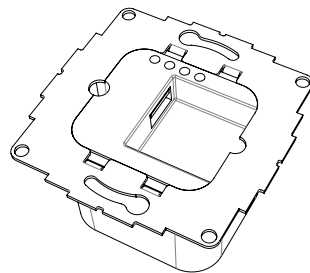

Dame Wall Home ist eine elegant entworfene, einseitig offene Tablet-Wandhalterung. Die Wandhalterung ist aus präzise gefrästem Aluminium gefertigt, mit einer eloxierten oder pulverbeschichteten Oberfläche.

Produkteigenschaften

eingebautes Rotation Unit für einen einfachen Wechsel zwischen Horizontal- und Porträtansicht

integriertes Ladekabel

einfaches Einsetzen und Entfernen eines Tablets

Zubehör

USB-Netzteil oder PoE-Adapter