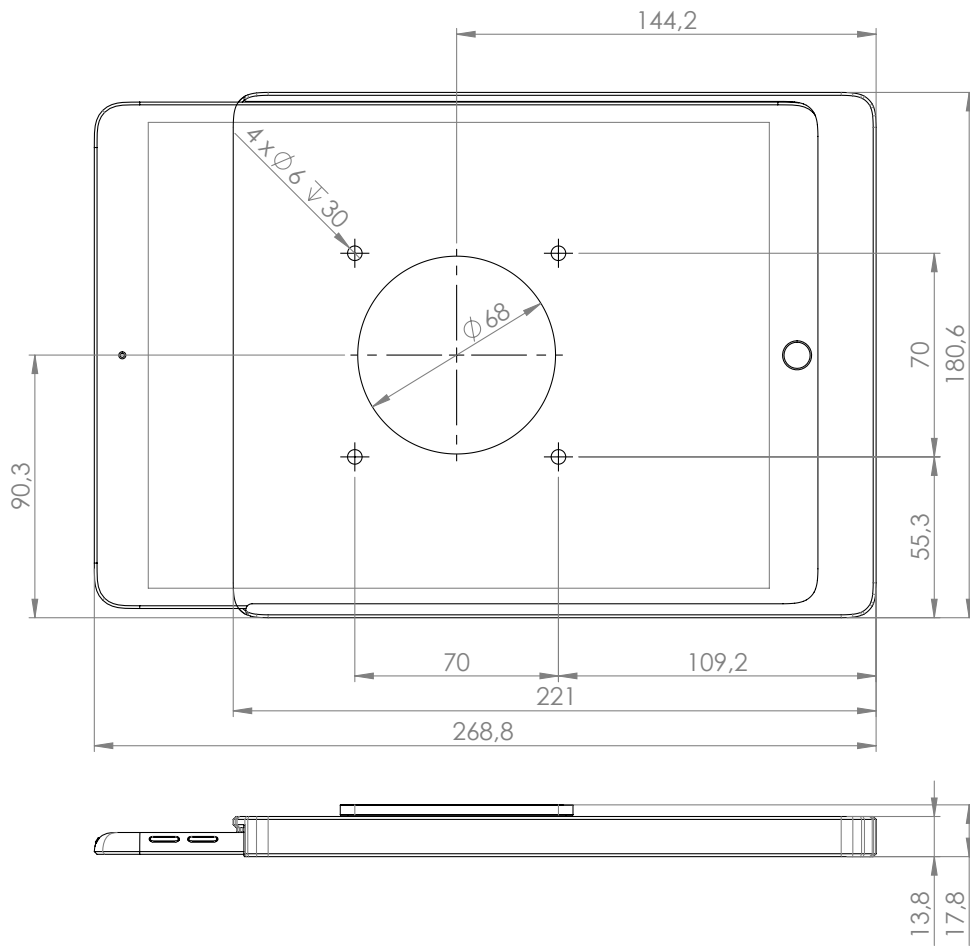

silber
eloxiert

schwarz
eloxiert

weiß
pulverbeschichtet
- RAL 9016

Dame Wall Home für iPad 10.2"

Dame Wall Home für iPad 10.9" 10th gen.

Dame Wall Home für iPad Air 4/5 10.9" / Air 11" / Pro 11"

	DSP nummer	EAN	Produkt	Kompatible Geräte	Kabel	Gewicht <i>in kg</i>
Dame Wall Home	DSP-2-12-1002-00	4260600743127	Dame Wall Home für iPad 10.2" weiß pulverbeschichtet USB-A	iPad 10.2" (7th gen.) iPad 10.2" (8th gen.) iPad 10.2" (9th gen.)	integriertes Lightning zu USB-A	0,70
	DSP-2-12-1002-11	4260600743103	Dame Wall Home für iPad 10.2" silber eloxiert USB-A	iPad 10.2" (7th gen.) iPad 10.2" (8th gen.) iPad 10.2" (9th gen.)	integriertes Lightning zu USB-A	0,70
	DSP-2-12-1002-12	4260600743110	Dame Wall Home für iPad 10.2" schwarz eloxiert USB-A	iPad 10.2" (7th gen.) iPad 10.2" (8th gen.) iPad 10.2" (9th gen.)	integriertes Lightning zu USB-A	0,70
	DSP-2-12-1100-00-C	4260600743301	Dame Wall Home für iPad Air 4/5 10.9" / Air 11" / Pro 11" weiß pulverbeschichtet USB-C	iPad Air 4 10.9" iPad Air 5 10.9" iPad Air 11" (2024) iPad Pro 11" (1st gen.) iPad Pro 11" (2nd gen.) iPad Pro 11" (3rd gen.) iPad Pro 11" (4th gen.)	integriertes USB-C zu USB-C	0,70
	DSP-2-12-1100-11-C	4260600743318	Dame Wall Home für iPad Air 4/5 10.9" / Air 11" / Pro 11" silber eloxiert USB-C	iPad Air 4 10.9" iPad Air 5 10.9" iPad Air 11" (2024) iPad Pro 11" (1st gen.) iPad Pro 11" (2nd gen.) iPad Pro 11" (3rd gen.) iPad Pro 11" (4th gen.)	integriertes USB-C zu USB-C	0,70
	DSP-2-12-1100-12-C	4260600743325	Dame Wall Home für iPad Air 4/5 10.9" / Air 11" / Pro 11" schwarz eloxiert USB-C	iPad Air 4 10.9" iPad Air 5 10.9" iPad Air 11" (2024) iPad Pro 11" (1st gen.) iPad Pro 11" (2nd gen.) iPad Pro 11" (3rd gen.) iPad Pro 11" (4th gen.)	integriertes USB-C zu USB-C	0,70
	DSP-2-12-1009-00-C	4260600745459	Dame Wall Home für iPad 10.9" 10th Gen. weiß pulverbeschichtet USB-C	iPad 10.9" (10th gen.)	integriertes USB-C zu USB-C	0,70
	DSP-2-12-1009-11-C	4260600745466	Dame Wall Home für iPad 10.9" 10th Gen. silber eloxiert USB-C	iPad 10.9" (10th gen.)	integriertes USB-C zu USB-C	0,70
	DSP-2-12-1009-12-C	4260600745473	Dame Wall Home für iPad 10.9" 10th Gen. schwarz eloxiert USB-C	iPad 10.9" (10th gen.)	integriertes USB-C zu USB-C	0,70
Zubehör	DSP-99-USB	4260600743059	Unterputz USB-Netzteil 12 W 2,4 A	für alle Tablets oder Wandhalterungen mit USB-A Stromkabel	x	0,1
	DSP-95-USB	4260600746333	Displine USB-C Ladegerät 20W	empfohlen für alle Tablets mit USB-C-Anschluss	x	0,1
	DSP-91-CC	4260600746340	Displine USB-C auf USB-C Kabel	für Tablets mit USB-C Anschluss und Displine 20W USB-C Ladegerät und Displine PoE Konverter	x	0,01
	DSP-91-CA	4260600746357	Displine USB-C auf USB-A Kabel	für Tablets mit USB-C-Anschluss und Unterputz USB-Netzteil 12 W 2,4 A	x	0,01
	DSP-91-LA	4260600746630	Lightning auf USB-A Kabel	empfohlen für Tablets mit Lightning-Anschluss	x	0,01
	DSP-95-POE	4260600746845	Displine PoE zu USB-C Konverter / Strom + Daten / 22 W	USB-C / Strom + Daten oder nur Strom	x	0,05
Displine GmbH Mainzer Straße 97 65189 Wiesbaden			Kontakt e-mail: info@displine.com			