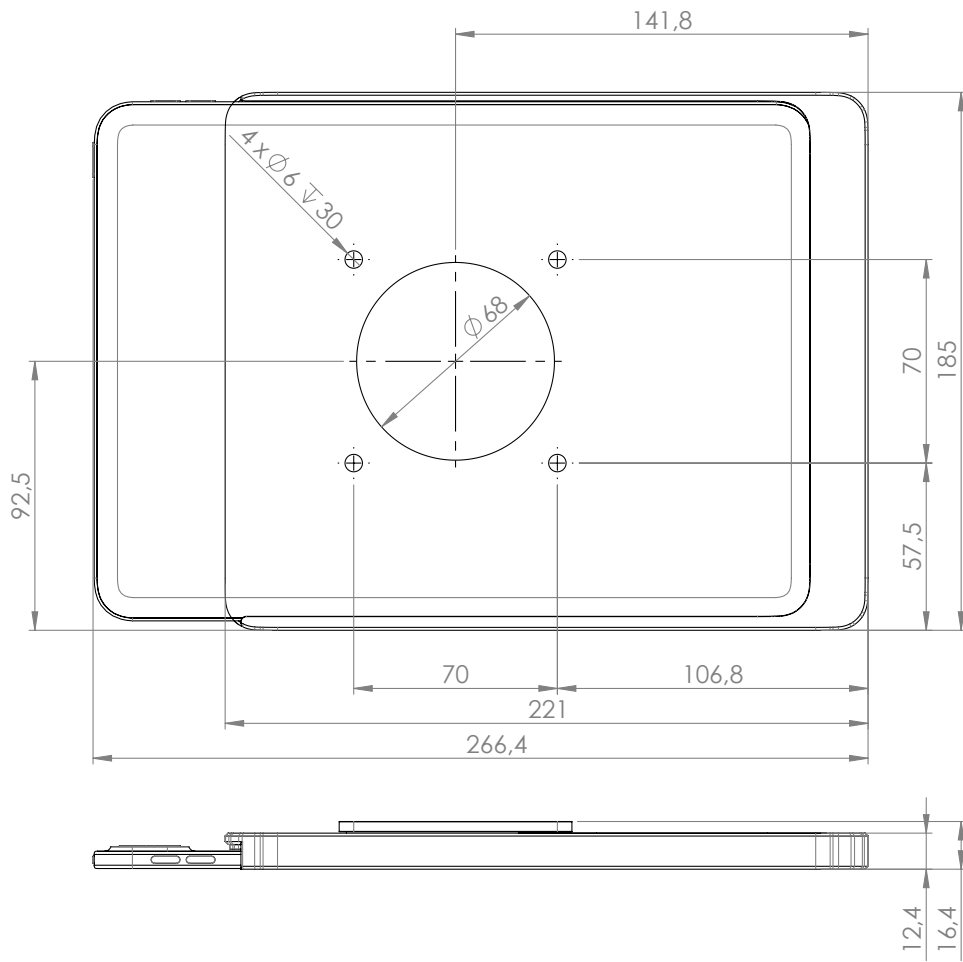

silber
eloxiert

schwarz
eloxiert

weiß
pulverbeschichtet
- RAL 9016

Dame Wall Home für iPad 10.2"

Dame Wall Home für iPad 10.9" 10th gen.

Dame Wall Home für iPad Air 4/5 10.9" / Air 11" / Pro 11"

	DSP nummer	EAN	Produkt	Kompatible Geräte	Kabel	Gewicht <i>in kg</i>
Dame Wall Home	DSP-2-12-1002-00	4260600743127	Dame Wall Home für iPad 10.2" weiß pulverbeschichtet USB-A	iPad 10.2" (7th gen.) iPad 10.2" (8th gen.) iPad 10.2" (9th gen.)	integriertes Lightning zu USB-A	0,70
	DSP-2-12-1002-11	4260600743103	Dame Wall Home für iPad 10.2" silber eloxiert USB-A	iPad 10.2" (7th gen.) iPad 10.2" (8th gen.) iPad 10.2" (9th gen.)	integriertes Lightning zu USB-A	0,70
	DSP-2-12-1002-12	4260600743110	Dame Wall Home für iPad 10.2" schwarz eloxiert USB-A	iPad 10.2" (7th gen.) iPad 10.2" (8th gen.) iPad 10.2" (9th gen.)	integriertes Lightning zu USB-A	0,70
	DSP-2-12-1100-00-C	4260600743301	Dame Wall Home für iPad Air 4/5 10.9" / Air 11" / Pro 11" weiß pulverbeschichtet USB-C	iPad Air 4 10.9" iPad Air 5 10.9" iPad Air 11" (2024) iPad Pro 11" (1st gen.) iPad Pro 11" (2nd gen.) iPad Pro 11" (3rd gen.) iPad Pro 11" (4th gen.)	integriertes USB-C zu USB-C	0,70
	DSP-2-12-1100-11-C	4260600743318	Dame Wall Home für iPad Air 4/5 10.9" / Air 11" / Pro 11" silber eloxiert USB-C	iPad Air 4 10.9" iPad Air 5 10.9" iPad Air 11" (2024) iPad Pro 11" (1st gen.) iPad Pro 11" (2nd gen.) iPad Pro 11" (3rd gen.) iPad Pro 11" (4th gen.)	integriertes USB-C zu USB-C	0,70
	DSP-2-12-1100-12-C	4260600743325	Dame Wall Home für iPad Air 4/5 10.9" / Air 11" / Pro 11" schwarz eloxiert USB-C	iPad Air 4 10.9" iPad Air 5 10.9" iPad Air 11" (2024) iPad Pro 11" (1st gen.) iPad Pro 11" (2nd gen.) iPad Pro 11" (3rd gen.) iPad Pro 11" (4th gen.)	integriertes USB-C zu USB-C	0,70
	DSP-2-12-1009-00-C	4260600745459	Dame Wall Home für iPad 10.9" 10th Gen. weiß pulverbeschichtet USB-C	iPad 10.9" (10th gen.)	integriertes USB-C zu USB-C	0,70
	DSP-2-12-1009-11-C	4260600745466	Dame Wall Home für iPad 10.9" 10th Gen. silber eloxiert USB-C	iPad 10.9" (10th gen.)	integriertes USB-C zu USB-C	0,70
	DSP-2-12-1009-12-C	4260600745473	Dame Wall Home für iPad 10.9" 10th Gen. schwarz eloxiert USB-C	iPad 10.9" (10th gen.)	integriertes USB-C zu USB-C	0,70
Zubehör	DSP-99-USB	4260600743059	Unterputz USB-Netzteil 12 W 2,4 A	für alle Tablets oder Wandhalterungen mit USB-A Stromkabel	x	0,1
	DSP-95-USB	4260600746333	Displine USB-C Ladegerät 20W	empfohlen für alle Tablets mit USB-C-Anschluss	x	0,1
	DSP-91-CC	4260600746340	Displine USB-C auf USB-C Kabel	für Tablets mit USB-C Anschluss und Displine 20W USB-C Ladegerät und Displine PoE Konverter	x	0,01
	DSP-91-CA	4260600746357	Displine USB-C auf USB-A Kabel	für Tablets mit USB-C-Anschluss und Unterputz USB-Netzteil 12 W 2,4 A	x	0,01
	DSP-91-LA	4260600746630	Lightning auf USB-A Kabel	empfohlen für Tablets mit Lightning-Anschluss	x	0,01
	DSP-95-POE	4260600746845	Displine PoE zu USB-C Konverter / Strom + Daten / 22 W	USB-C / Strom + Daten oder nur Strom	x	0,05
Displine GmbH Mainzer Straße 97 65189 Wiesbaden			Kontakt e-mail: info@displine.com			