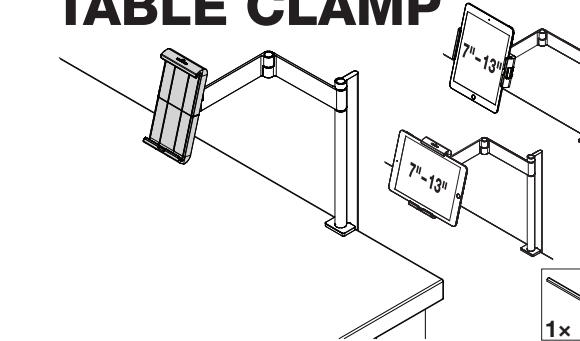

33701 · ©DURABLE 2017

8 | TABLET HOLDER TABLE CLAMP

9 | TABLET HOLDER TABLE CLAMP

10 | TABLET HOLDER TABLE CLAMP

11 | TABLET HOLDER TABLE CLAMP

8931

TABLET HOLDER TABLE CLAMP

DE Gebrauchsanleitung
GB Instruction Manual
FR Notice d'emploi
NL Instructies
ES Manual de instrucciones
IT Istruzioni d'uso
SE Bruksanvisning
PL Instrukcja obsługi
RU Руководство по эксплуатации