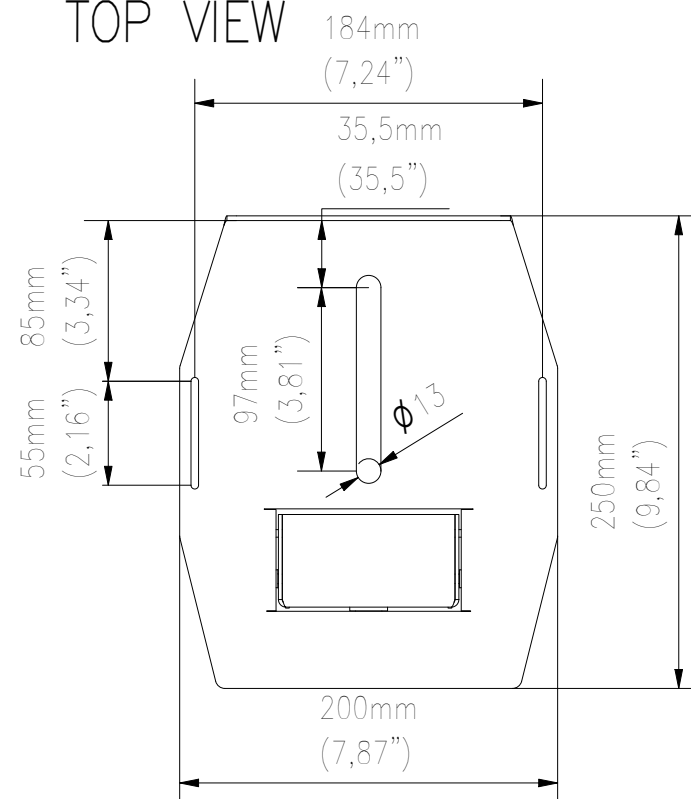

TOP VIEW

WŁASNOŚĆ EDBAK Sp. z o.o. RYSUNEK NIE MOŻE BYĆ KOPIOWANY I UDOSTĘPNIANY OSOBOM TRZECIM BEZ UPRZEDNIEGO ZEZWOLENIA. WSZELKIE PRAWA ZASTRZEŻONE. PROPERTY OF EDBAK Sp. z o.o. (COPYRIGHT). THIS DRAWING MUST NOT BE REPRODUCED OR DISCLOSED TO THIRD PARTIES WITHOUT THE PRIOR CONSENT OF EDBAK Sp. z o.o. ALL RIGHT RESERVED.

Sheet: A3

Scale: 1 : 4

edbak
PL 23-107 Strzyżewice
Piotrowice 186 / Poland

Index No:

CH4

Project No:

696