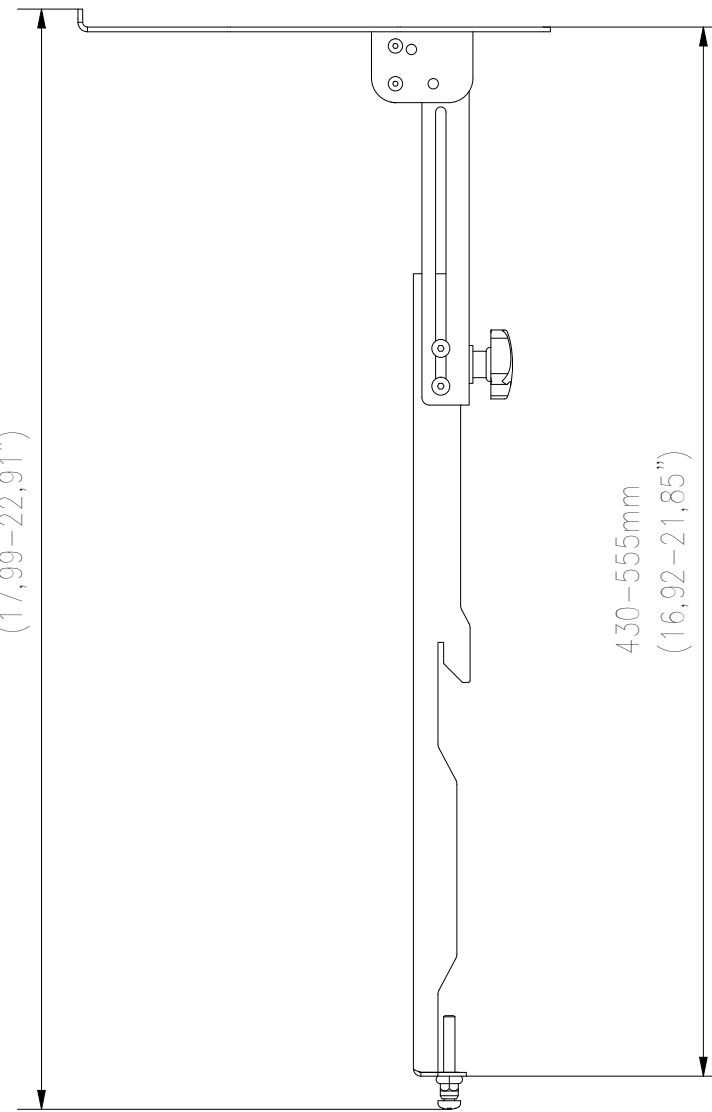

SIDE VIEW

WŁASNOŚĆ EDBAK Sp. z o.o. RYSUNEK NIE MOŻE BYĆ KOPIOWANY I UDOSTĘPNIANY OSOBOM TRZECIM BEZ UPRZEDNIEGO ZEZWOLENIA. WSZELKIE PRAWA ZASTRZEŻONE. PROPERTY OF EDBAK Sp. z o.o. (COPYRIGHT). THIS DRAWING MUST NOT BE REPRODUCED OR DISCLOSED TO THIRD PARTIES WITHOUT THE PRIOR CONSENT OF EDBAK Sp. z o.o. ALL RIGHT RESERVED.

Sheet: A3

Scale: 1 : 4

edbak
PL 23-107 Strzyżewice
Piotrowice 186 / Poland

Index No:

CH4

Project No:

696