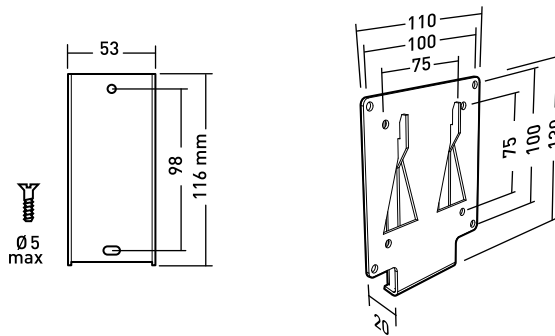

Ø 5 max

S 15"-28"
38-71 cm

15 KG

SLIM

20 mm

 VESA 75 & 100
mit Platte
Art.nr. 2491
VESA 200X100
200X200
JVC 120 & 180

Applik

Neigbare Halterung für 15" bis 28" Flachbildschirme

Art.nr. 002423

GENCOD 318528 002423 0

Ø 5 ou 10 max

S 15"-28"
38-71 cm

15 KG

+/-15°

 VESA 75 & 100
mit Platte
Art.nr. 2491
VESA 200X100,
200X200
JVC 120 & 180

Applik

Neigbare und schwenkbare Halterung für 15" bis 28" Flachbildschirme

Art.nr. 002453

GENCOD 318528 002453 7

Ø 6 max

S 15"-28"
38-71 cm

15 KG

+/-15°

+/- 45°

Ø 6 max

S 15"-28"
38-71 cm

15 KG

+/-15°

+/- 90°

 VESA 75 & 100
mit Platte
Art.nr. 2491
VESA 200X100, 200X200
JVC 120 & 18