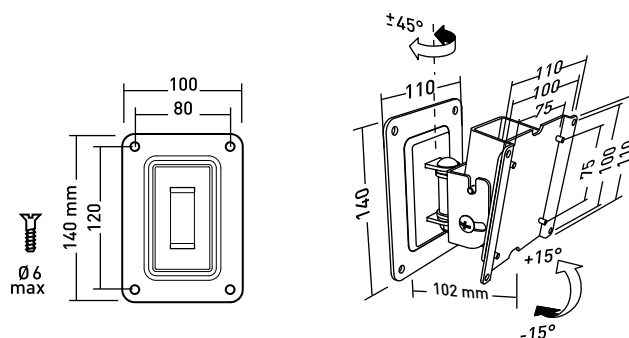

Art.nr. 002423

GENCOD 318528 002423 0

Ø 5 ou 10 max

S 15"-28"
38-71 cm

15 KG

+/-15°

 VESA 75 & 100
mit Platte
Art.nr. 2491
VESA 200X100,
200X200
JVC 120 & 180

Applik

Neigbare und schwenkbare Halterung für 15" bis 28" Flachbildschirme

Art.nr. 002453

GENCOD 318528 002453 7

Ø 6 max

S 15"-28"
38-71 cm

15 KG

+/-15°

+/- 45°

 VESA 75 & 100
mit Platte
Art.nr. 2491
VESA 200X100, 200X200
JVC 120 & 180

Applik

Neigbare und schwenkbare Halterung mit Verschiebung für 15" bis 28" Flachbildschirme

Art.nr. 002580

GENCOD 318528 002580 0

Ø 6 max

S 15"-28"
38-71 cm

15 KG

+/-15°

+/- 90°

 VESA 75 & 100
mit Platte
Art.nr. 2491
VESA 200X100, 200X200
JVC 120 & 18