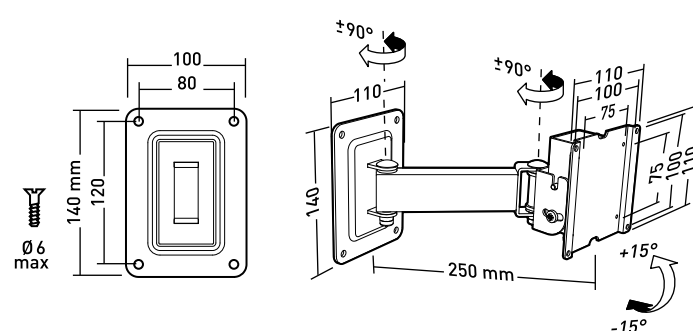

Art.nr. 002423

GENCOD 318528 002423 0

Ø 5 ou 10 max

S 15"-28"
38-71 cm

15 KG

+/-15°

 VESA 75 & 100
mit Platte
Art.nr. 2491
VESA 200X100,
200X200
JVC 120 & 180

Applik

Neigbare und schwenkbare Halterung für 15" bis 28" Flachbildschirme

Art.nr. 002453

GENCOD 318528 002453 7

Ø 6 max

S 15"-28"
38-71 cm

15 KG

+/-15°

+/- 45°

 VESA 75 & 100
mit Platte
Art.nr. 2491
VESA 200X100, 200X200
JVC 120 & 180

Applik

Neigbare und schwenkbare Halterung mit Verschiebung für 15" bis 28" Flachbildschirme

Art.nr. 002580

GENCOD 318528 002580 0

Ø 6 max

S 15"-28"
38-71 cm

15 KG

+/-15°

+/- 90°

 VESA 75 & 100
mit Platte
Art.nr. 2491
VESA 200X100, 200X200
JVC 120 & 18