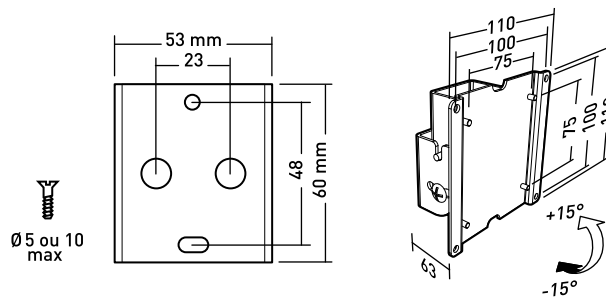

Ø 5 max

S 15"-28"
38-71 cm

15 KG

SLIM

20 mm

 VESA 75 & 100
mit Platte
Art.nr. 2491
VESA 200X100
200X200
JVC 120 & 180

Applik

Neigbare Halterung für 15" bis 28" Flachbildschirme

Art.nr. 002423

GENCOD 318528 002423 0

Ø 5 ou 10 max

S 15"-28"
38-71 cm

15 KG

+/-15°

 VESA 75 & 100
mit Platte
Art.nr. 2491
VESA 200X100,
200X200
JVC 120 & 180

Applik

Neigbare und schwenkbare Halterung für 15" bis 28" Flachbildschirme

Art.nr. 002453

GENCOD 318528 002453 7

Ø 6 max

S 15"-28"
38-71 cm

15 KG

+/-15°

+/- 45°

Ø 6 max

S 15"-28"
38-71 cm

15 KG

+/-15°

+/- 90°

 VESA 75 & 100
mit Platte
Art.nr. 2491
VESA 200X100, 200X200
JVC 120 & 18