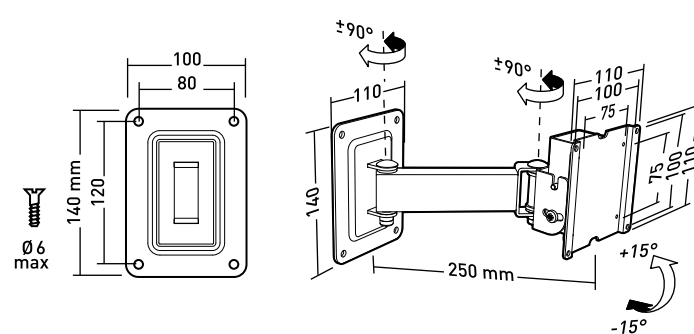

GENCOD 318528 002423 0

S 15"-23"
38-58 cm

15 KG

+/-15°

VESA 75 & 100
mit Platte
Art.nr. 2491
VESA 200X100,
200X200
JVC 120 & 180

Applik

Neigbare und schwenkbare Halterung für 15" bis 23" Flachbildschirme

Art.nr. 002453

GENCOD 318528 002453 7

S 15"-23"
38-58 cm

15 KG

+/-15°

+/- 45°

VESA 75 & 100
mit Platte
Art.nr. 2491
VESA 200X100, 200X200
JVC 120 & 180

Applik

Neigbare und schwenkbare Halterung mit Verschiebung für 15" bis 23" Flachbildschirme

Art.nr. 002580

GENCOD 318528 002580 0

S 15"-23"
38-58 cm

15 KG

+/-15°

+/- 90°

VESA 75 & 100
mit Platte
Art.nr. 2491
VESA 200X100, 200X200
JVC 120 & 18