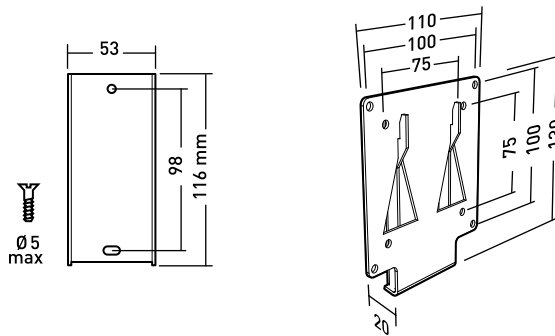

S 15"-23"
38-58 cm

15 KG

SLIM

20 mm

VESA 75 & 100
mit Platte
Art.nr. 2491
VESA 200X100
200X200
JVC 120 & 180

Applik

Neigbare Halterung für 15" bis 23" Flachbildschirme

Art.nr. 002423

GENCOD 318528 002423 0

S 15"-23"
38-58 cm

15 KG

+/-15°

VESA 75 & 100
mit Platte
Art.nr. 2491
VESA 200X100,
200X200
JVC 120 & 180

Applik

Neigbare und schwenkbare Halterung für 15" bis 23" Flachbildschirme

Art.nr. 002453

GENCOD 318528 002453 7

S 15"-23"
38-58 cm

15 KG

+/-15°

+/- 45°

VESA 75 & 100
mit Platte
Art.nr. 2491
VESA 200X100, 200X200
JVC 120 & 180

Applik

Neigbare und schwenkbare Halterung mit Verschiebung für 15" bis 23" Flachbildschirme

Art.nr. 002580

GENCOD 318528 002580 0

S 15"-23"
38-58 cm

15 KG

+/-15°

+/- 90°

VESA 75 & 100
mit Platte
Art.nr. 2491
VESA 200X100, 200X200
JVC 120 & 18