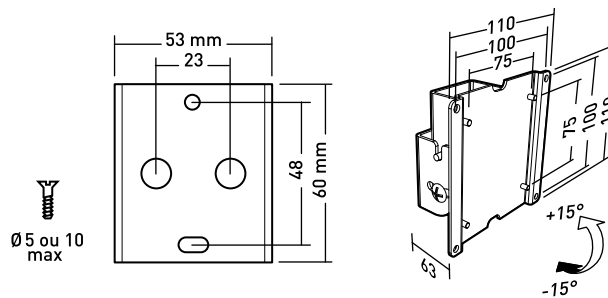

S 15"-23"
38-58 cm

15 KG

SLIM

20 mm

VESA 75 & 100
mit Platte
Art.nr. 2491
VESA 200X100
200X200
JVC 120 & 180

Applik

Neigbare Halterung für 15" bis 23" Flachbildschirme

Art.nr. 002423

GENCOD 318528 002423 0

S 15"-23"
38-58 cm

15 KG

+/-15°

VESA 75 & 100
mit Platte
Art.nr. 2491
VESA 200X100,
200X200
JVC 120 & 180

Applik

Neigbare und schwenkbare Halterung für 15" bis 23" Flachbildschirme

Art.nr. 002453

GENCOD 318528 002453 7

S 15"-23"
38-58 cm

15 KG

+/-15°

+/- 45°

VESA 75 & 100
mit Platte
Art.nr. 2491
VESA 200X100, 200X200
JVC 120 & 180

Applik

Neigbare und schwenkbare Halterung mit Verschiebung für 15" bis 23" Flachbildschirme

Art.nr. 002580

GENCOD 318528 002580 0

S 15"-23"
38-58 cm

15 KG

+/-15°

+/- 90°

VESA 75 & 100
mit Platte
Art.nr. 2491
VESA 200X100, 200X200
JVC 120 & 18