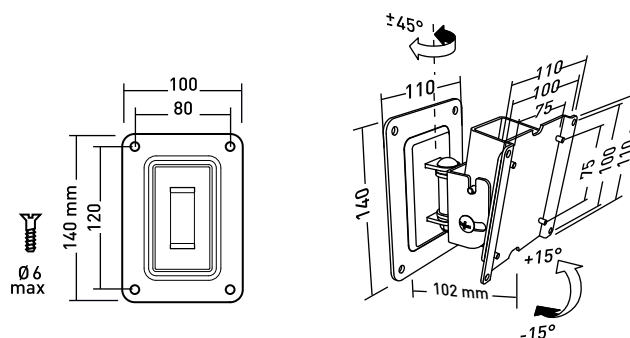

GENCOD 318528 002423 0

S 15"-23"
38-58 cm

15 KG

+/-15°

VESA 75 & 100
mit Platte
Art.nr. 2491
VESA 200X100,
200X200
JVC 120 & 180

Applik

Neigbare und schwenkbare Halterung für 15" bis 23" Flachbildschirme

Art.nr. 002453

GENCOD 318528 002453 7

S 15"-23"
38-58 cm

15 KG

+/-15°

+/- 45°

VESA 75 & 100
mit Platte
Art.nr. 2491
VESA 200X100, 200X200
JVC 120 & 180

Applik

Neigbare und schwenkbare Halterung mit Verschiebung für 15" bis 23" Flachbildschirme

Art.nr. 002580

GENCOD 318528 002580 0

S 15"-23"
38-58 cm

15 KG

+/-15°

+/- 90°

VESA 75 & 100
mit Platte
Art.nr. 2491
VESA 200X100, 200X200
JVC 120 & 18