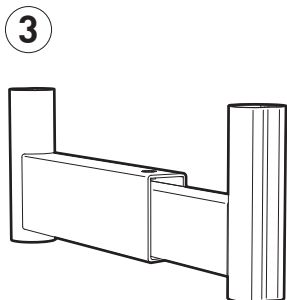

60 KG

-15°/+5°

+/- 90°

60 KG

ERARD[®]

1

Ø8 maxi

2