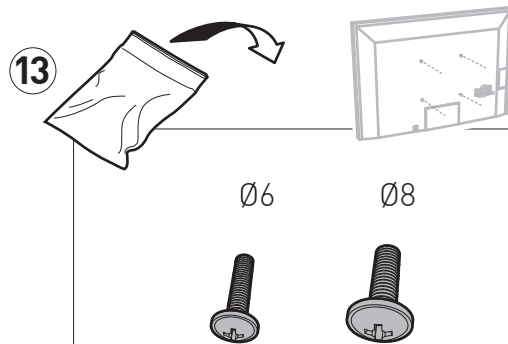

60 KG

-15°/+5°

+/- 90°

60 KG

ERARD[®]

1

Ø8 maxi

2