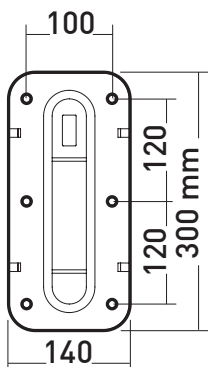

60 KG

-15°/+5°

+/- 90°

60 KG

ERARD[®]

1

Ø8 maxi

2

12

12a

< 65 cm

12b

> 65 cm

12a

ⓐ x2 + ⓘ x6 + ⓕ x4 + ⓖ x2 + ⓓ x2

12b