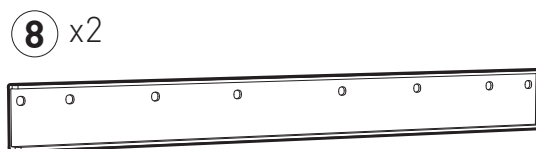

60 KG

-15°/+5°

+/- 90°

60 KG

ERARD[®]

1

Ø8 maxi

2