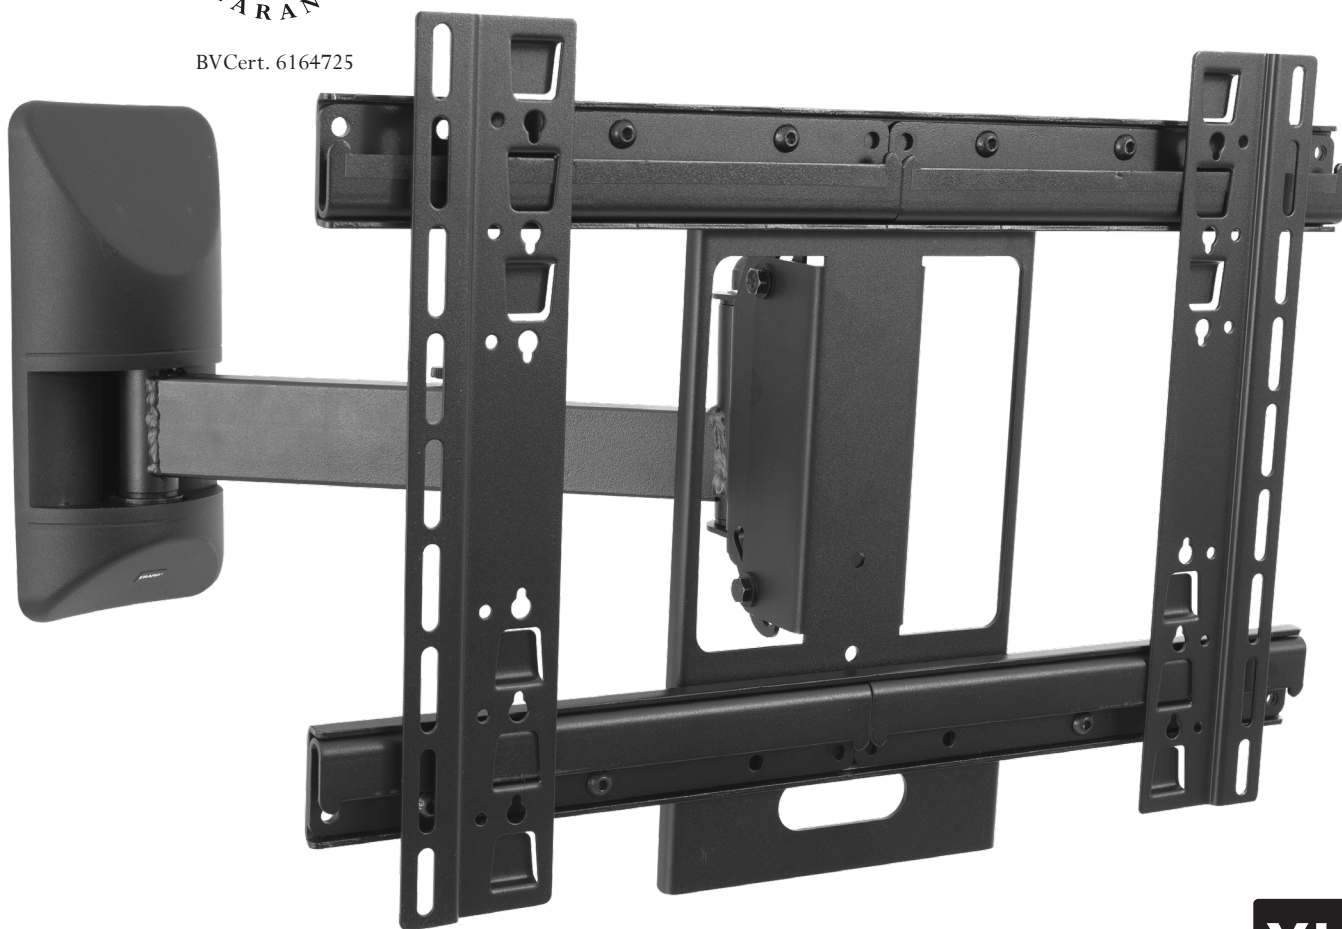

APPLIK XL 2532

SUPPORT MURAL INCLINABLE ET ORIENTABLE AVEC DÉPORT POUR ÉCRANS DE 40"à 75"

REF : 002532

ORIGINE
FRANCE[®]
GARANTIE

BVCert. 6164725

XL

40"-85"

101-215 cm

60 KG

-15°/+5°

+/- 90°

60 KG

ERARD[®]

1

Ø8 maxi

2