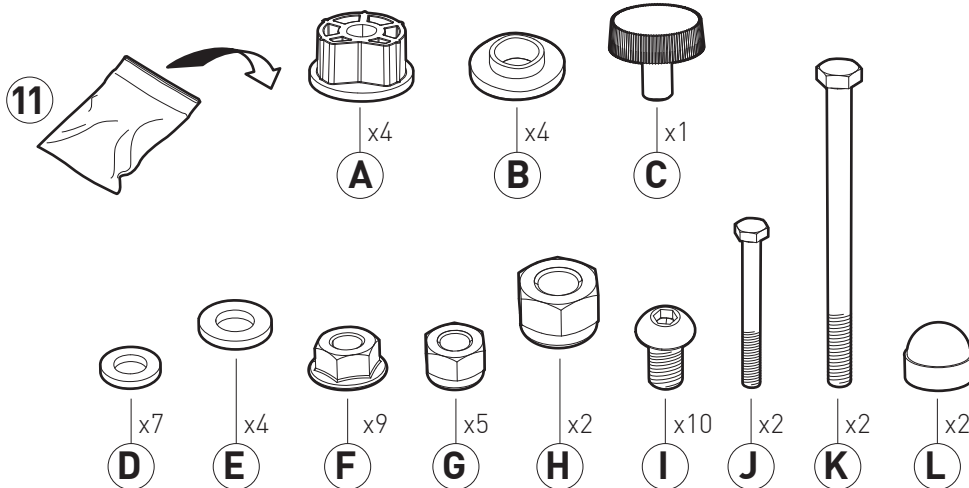

60 KG

-15°/+5°

+/- 90°

60 KG

ERARD[®]

1

Ø8 maxi

2