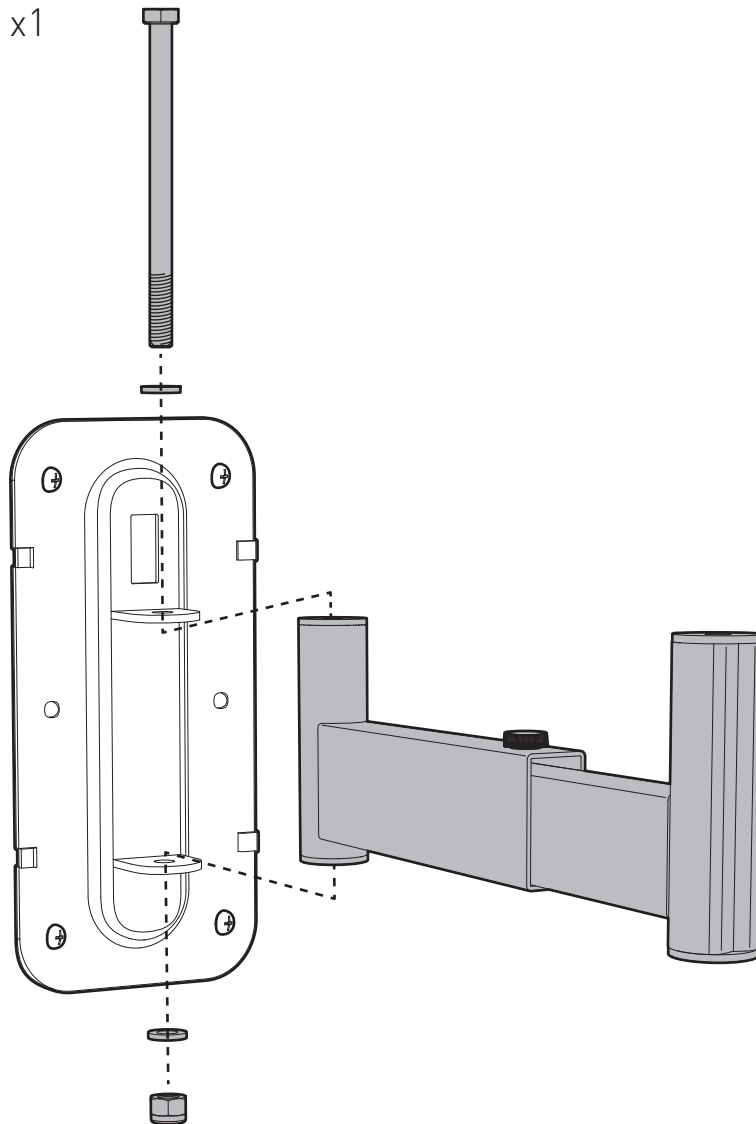

6

K x1 + E x2 + H x1