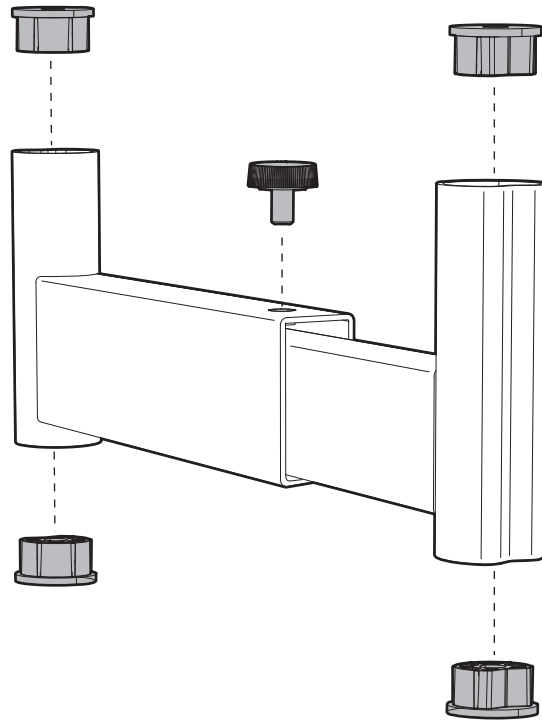

5

3 + A x4 + C

6

K x1 + E x2 + H x1