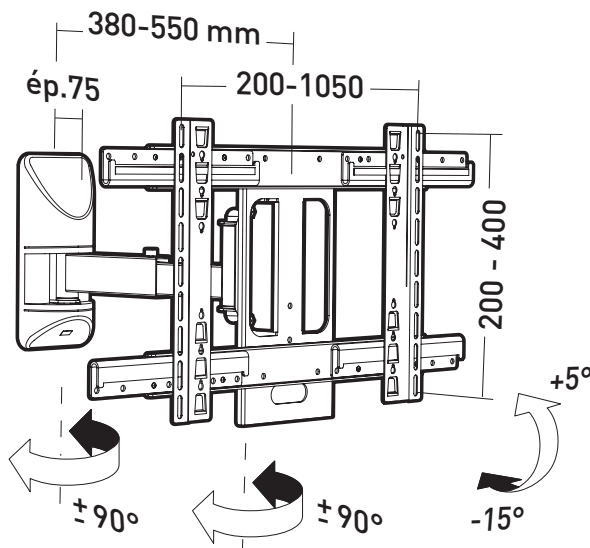

60 KG

-15°/+5°

+/- 90°

60 KG

ERARD[®]

1

Ø8 maxi

2