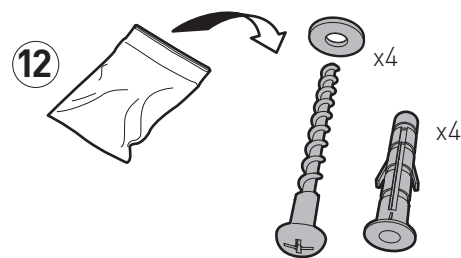

60 KG

-15°/+5°

+/- 90°

60 KG

ERARD[®]

1

Ø8 maxi

2