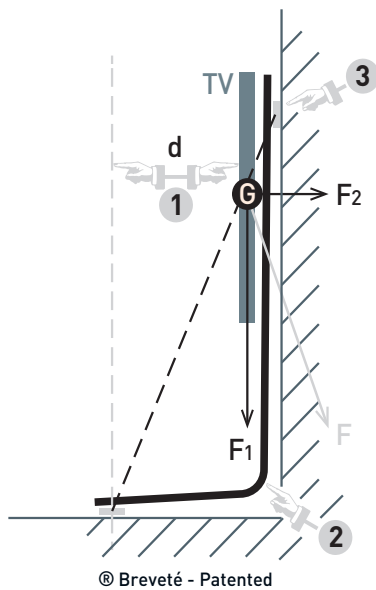

BVCert. 6164725

label
*observeurdudesign13

Placer un écran au mur n'a jamais été aussi simple !

Quelle que soit la nature de votre mur (plâtre, verre, brique, bois...)
STANDiT vous permet de suspendre votre téléviseur sans aucun perçage.

Wall mounting your TV has never been so simple!

Regardless of the type of your wall (plaster board, glass, brick, wood ...) STANDiT allows you to hang your TV without any drilling.

So einfach war die Wandmontage eines Bildschirms noch nie!

Unabhängig von Ihrer Wandbeschaffenheit (Gipskarton, Glas, Ziegelstein, Holz,...) ermöglicht STANDIT es Ihnen Ihren TV ohne jegliche Bohrungen zu montieren.

1

GEOMETRIE EN 3 APPUIS
3 POINT GEOMETRY SUPPORT
3 STÜTZPUNKT GEOMETRIE

2

STRUCTURE EN ACIER DE FORTE ÉPAISSEUR
THICK STEEL STRUCTURE
STRUKTURFESTIGKEIT DURCH STAHLDICKE

Retrouvez la vidéo du STANDiT™ sur
Discover the STANDiT™ video on
Sehen Sie sich das Video über STANDiT™ auf
www.erard-standit.com