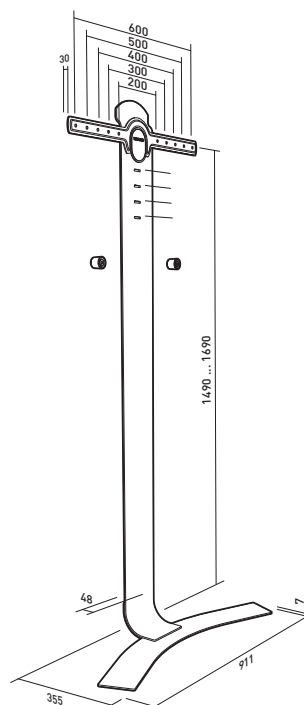

STANDiTM 400

Ref. 044640

STANDiTM 600

Ref. 044660

STANDiTM PRO

Ref. 044661

L 30"-55"
76-140 cm

30 KG
65 lb

VESA
200>400

XL 40"-75"
102-190cm

45 KG
100 lb

VESA
200>600

XXL 40"-90"
102-228cm

50 KG / 65 KG si fixation murale
50 KG (110 lb) / 65 KG (143 lb) if wall-mounted
50 KG / 65 kg bei Wandbefestigung

VESA
200>600