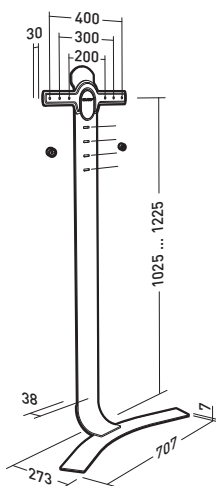

Unabhängig von Ihrer Wandbeschaffenheit (Gipskarton, Glas, Ziegelstein, Holz,...) ermöglicht STANDIT es Ihnen Ihren TV ohne jegliche Bohrungen zu montieren.

1

GEOMETRIE EN 3 APPUIS
3 POINT GEOMETRY SUPPORT
3 STÜTZPUNKT GEOMETRIE

2

STRUCTURE EN ACIER DE FORTE ÉPAISSEUR
THICK STEEL STRUCTURE
STRUKTURFESTIGKEIT DURCH STAHLDICKE

Retrouvez la vidéo du STANDiT™ sur
Discover the STANDiT™ video on
Sehen Sie sich das Video über STANDiT™ auf
www.erard-standit.com

STANDiTM 400

Ref. 044640

STANDiTM 600

Ref. 044660

STANDiTM PRO

Ref. 044661

L 30"-55"
76-140 cm

30 KG
65 lb

VESA
200>400

XL 40"-75"
102-190cm

45 KG
100 lb

VESA
200>600

XXL 40"-90"
102-228cm

50 KG / 65 KG si fixation murale
50 KG (110 lb) / 65 KG (143 lb) if wall-mounted
50 KG / 65 kg bei Wandbefestigung

VESA
200>600