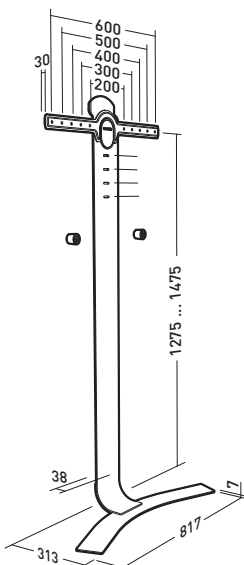

Unabhängig von Ihrer Wandbeschaffenheit (Gipskarton, Glas, Ziegelstein, Holz,...) ermöglicht STANDIT es Ihnen Ihren TV ohne jegliche Bohrungen zu montieren.

1

GEOMETRIE EN 3 APPUIS
3 POINT GEOMETRY SUPPORT
3 STÜTZPUNKT GEOMETRIE

2

STRUCTURE EN ACIER DE FORTE ÉPAISSEUR
THICK STEEL STRUCTURE
STRUKTURFESTIGKEIT DURCH STAHLDICKE

Retrouvez la vidéo du STANDiT™ sur
Discover the STANDiT™ video on
Sehen Sie sich das Video über STANDiT™ auf
www.erard-standit.com

STANDiTM 400

Ref. 044640

STANDiTM 600

Ref. 044660

STANDiTM PRO

Ref. 044661

L 30"-55"
76-140 cm

30 KG
65 lb

VESA
200>400

XL 40"-75"
102-190cm

45 KG
100 lb

VESA
200>600

XXL 40"-90"
102-228cm

50 KG / 65 KG si fixation murale
50 KG (110 lb) / 65 KG (143 lb) if wall-mounted
50 KG / 65 kg bei Wandbefestigung

VESA
200>600