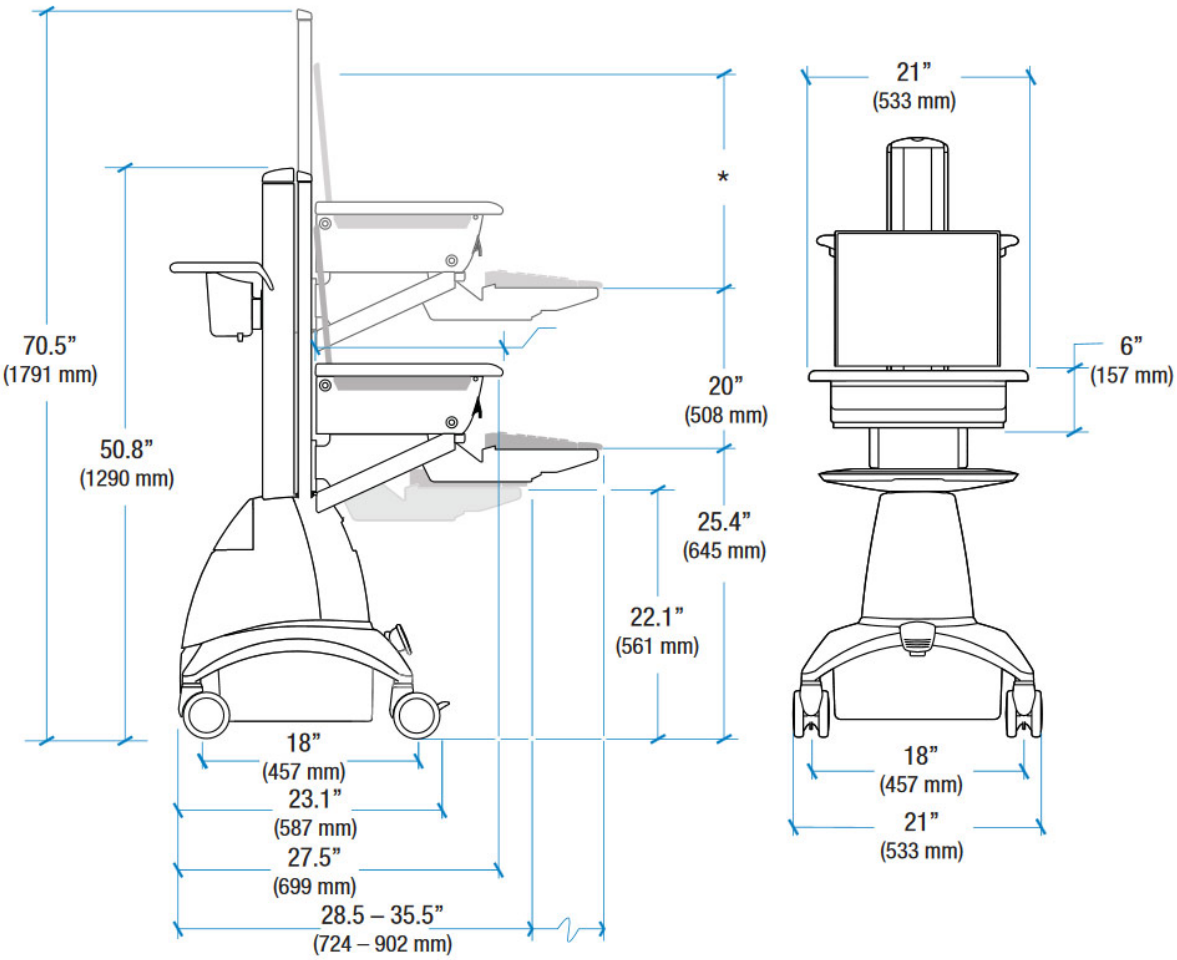

**Zeichnung Ergotron StyleView Notebook Computerwagen (40920113)**

Ergotron StyleView Notebook Computerwagen inkl. Autolock Schublade

(Maße in mm)