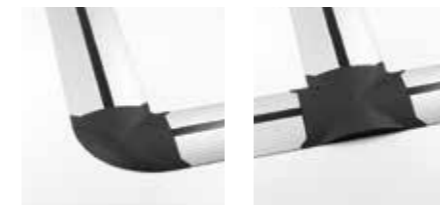

EVoline Bridge

Die EVoline Bridge schafft Ordnung in der Kabelführung. Die Schiene ist trittfest, überrollgeeignet und so flach gestaltet, dass keine Stolperkante entsteht. In ihrem stabilen Gehäuse aus eloxiertem Aluminium werden Strom- und Datenkabel separiert in zwei Kammern geführt.

EVoline WireLane

Mit EVoline WireLane laufen alle Kabel in geordneten Bahnen. Der Untertischkanal aus Kunststoff ist verschraubbar, verkettbar und biegsam. Einzelne Glieder können miteinander verbunden oder getrennt werden.

EVoline Rail

Nicht alle Strom- und Datenanschlüsse müssen auf der Tischfläche zugänglich sein. Bei repräsentativen Tischen ist häufig sogar eine völlig freie Fläche gewünscht. EVoline Rail hilft bei der Untertischmontage, nicht zuletzt mit dem praktischen Clip zur WireLane Befestigung.