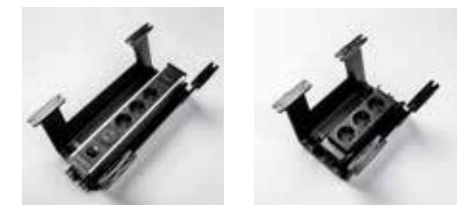

EVoline Bridge

Die EVoline Bridge schafft Ordnung in der Kabelführung. Die Schiene ist trittfest, überrollgeeignet und so flach gestaltet, dass keine Stolperkante entsteht. In ihrem stabilen Gehäuse aus eloxiertem Aluminium werden Strom- und Datenkabel separiert in zwei Kammern geführt.

EVoline WireLane

Mit EVoline WireLane laufen alle Kabel in geordneten Bahnen. Der Untertischkanal aus Kunststoff ist verschraubbar, verkettbar und biegsam. Einzelne Glieder können miteinander verbunden oder getrennt werden.

EVoline Rail

Nicht alle Strom- und Datenanschlüsse müssen auf der Tischfläche zugänglich sein. Bei repräsentativen Tischen ist häufig sogar eine völlig freie Fläche gewünscht. EVoline Rail hilft bei der Untertischmontage, nicht zuletzt mit dem praktischen Clip zur WireLane Befestigung.