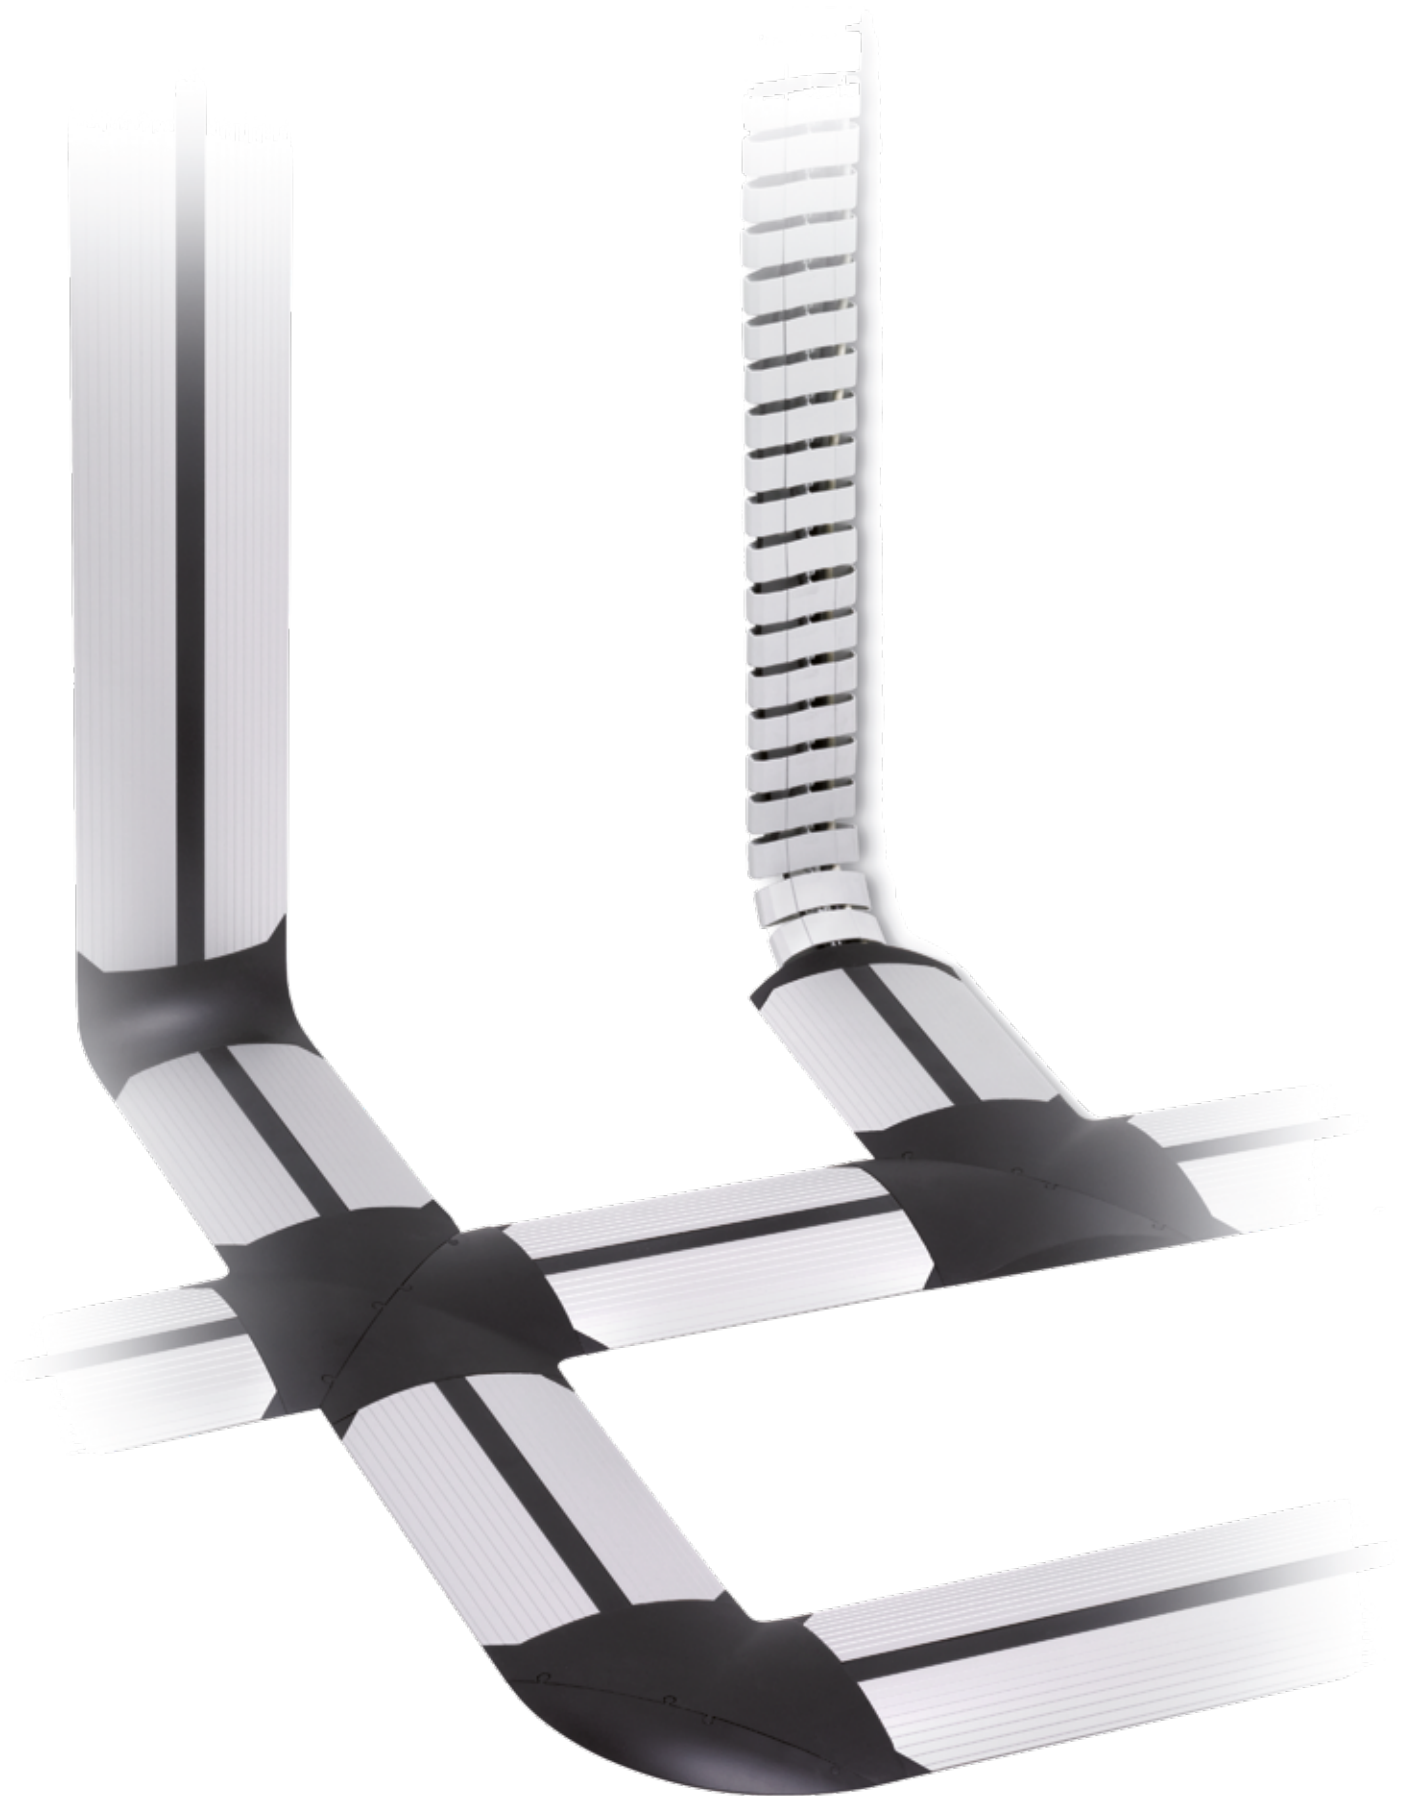

EVoline[®] Cable Management

EVoline® Cable Management

Cable Management

Funktionalität und Design sollten nicht an der Schreibtischkante aufhören. Mit den Cable Management Lösungen von EVoline sieht der Tisch von allen Seiten gut aus.

EVoline Bridge

Die EVoline Bridge schafft Ordnung in der Kabelführung. Die Schiene ist trittfest, überrollgeeignet und so flach gestaltet, dass keine Stolperkante entsteht. In ihrem stabilen Gehäuse aus eloxiertem Aluminium werden Strom- und Datenkabel separiert in zwei Kammern geführt.

EVoline WireLane

Mit EVoline WireLane laufen alle Kabel in geordneten Bahnen. Der Untertischkanal aus Kunststoff ist verschraubbar, verkettbar und biegsam. Einzelne Glieder können miteinander verbunden oder getrennt werden.

EVoline Rail

Nicht alle Strom- und Datenanschlüsse müssen auf der Tischfläche zugänglich sein. Bei repräsentativen Tischen ist häufig sogar eine völlig freie Fläche gewünscht. EVoline Rail hilft bei der Untertischmontage, nicht zuletzt mit dem praktischen Clip zur WireLane Befestigung.