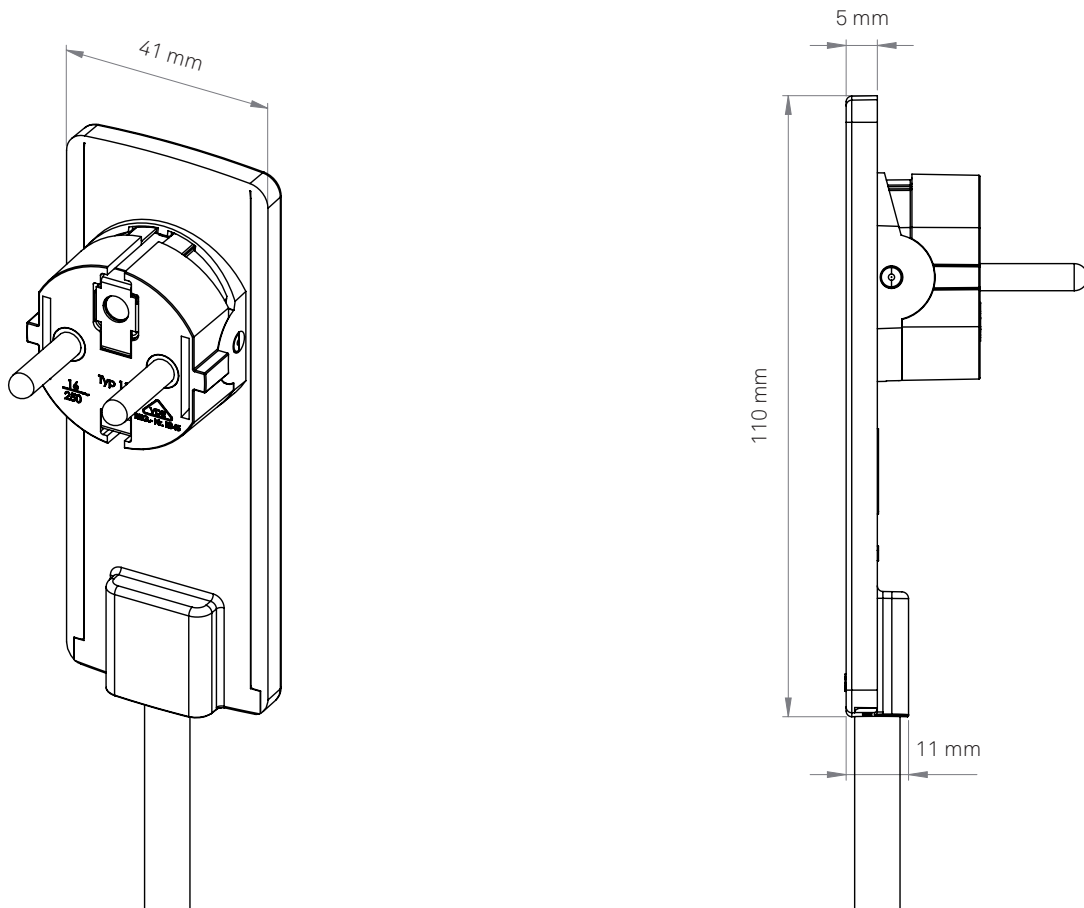

Maßzeichnung / Dimension drawing
Produktbeispiel / Example product

Produktbezeichnung / Product name:

EVoline Plug FK

Datum / Date:

26.03.2014

Zeichnungsnummer / Drawing number:

MZ_8011 0000

Rev. No:

01