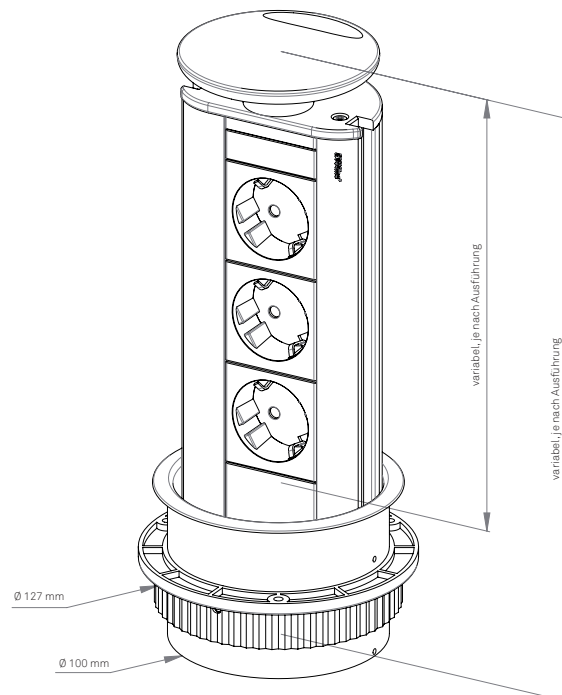

EVoline®
ePlace Design

EVoline® Port

Verschwimmt
„bündig“ in der
Tischplatte

Der EVOLINE Port lässt Anschlussdosen und Kabel einfach in der Versenkung verschwinden. Im Normalfall sind nur Rahmen und Deckel des Ports auf der Tischfläche zu sehen – auf Wunsch beleuchtet durch energiesparende LEDs in blau, rot, grün oder weiß. Durch das Kippen des Wippdeckels lässt sich das hochwertige Aluminiumgehäuse spielend leicht heraus ziehen. Ein sanfter Druck mit dem Finger lässt den Port samt Steckern wieder im Hohlraum verschwinden. Platz für die Kabel schafft dabei ein beweglicher Deckel. Für sein Design wurde der EVOLINE Port mit dem „red dot award“ ausgezeichnet.

Nightlight Rot

Nightlight Grün

Nightlight Weiß

Maßskizze

EVoline Port Cuisine

EVOLine®

ePlace Design

Schulte Elektrotechnik GmbH & Co KG