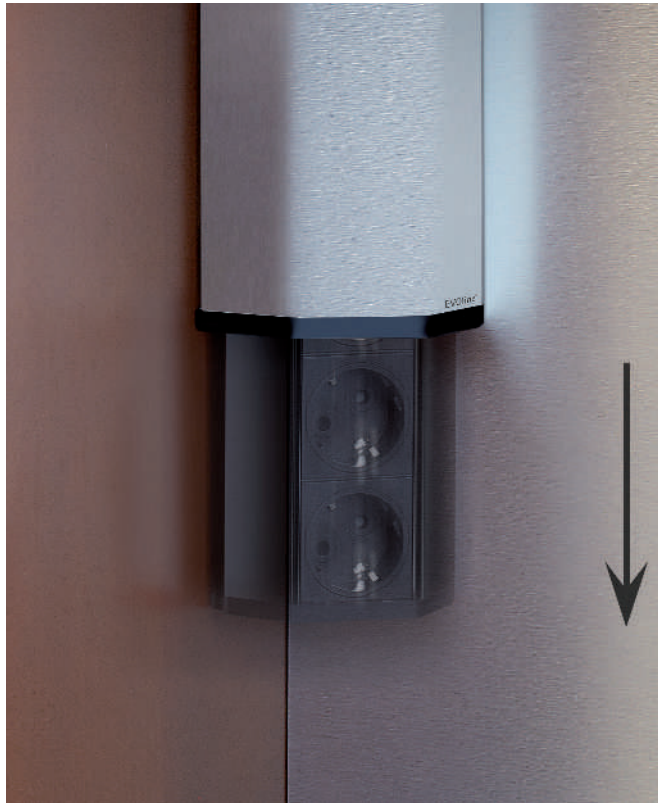

Beschreibung	Abbildung	Ausführung	Best.-Nr.
EVOLine V-Port 2-fach für die Montage in der Ecke. Gehäuse aus Aluminium, schwarz eloxiert. Blende aus gebürstetem Edelstahl Fährt auf Fingerdruck sanft nach unten heraus, zwei Steckdosen, 60°, 16 A, mit Berührungsschutz Deutschland, Österreich Netzanschlussmodul: 2,5 m Kabel, Wago Buchse und EVOLine® Plug		2-fach Steckdose	1593 4500 0200
		2-fach Steckdose mit USB-Charger *	1593 4500 0300
		Die Ladefunktion des USB-Chargers kann auf Grund der Vielzahl der Anbieter und Geräte nicht in jedem Fall garantiert werden.	
		* Kompatibel mit z.B. Mobiltelefonen, MP3 Player, Apple Produkten (iPhone**, iPad**) und anderen mobilen Geräten.	

Ab 11/13
mit USB
Charger

EVOLine V-Port 3-fach für die Montage in der Ecke. Gehäuse aus Aluminium, schwarz eloxiert. Blende aus gebürstetem Edelstahl Fährt auf Fingerdruck sanft nach unten heraus, drei Steckdosen, 60°, 16 A, mit Berührungsschutz Deutschland, Österreich Netzanschlussmodul: 2,5 m Kabel, Wago Buchse und EVOLine® Plug		3-fach Steckdose	1593 4500 0100

Nur ein
Fingerdruck
nötig

** TM Apple Computer Inc.