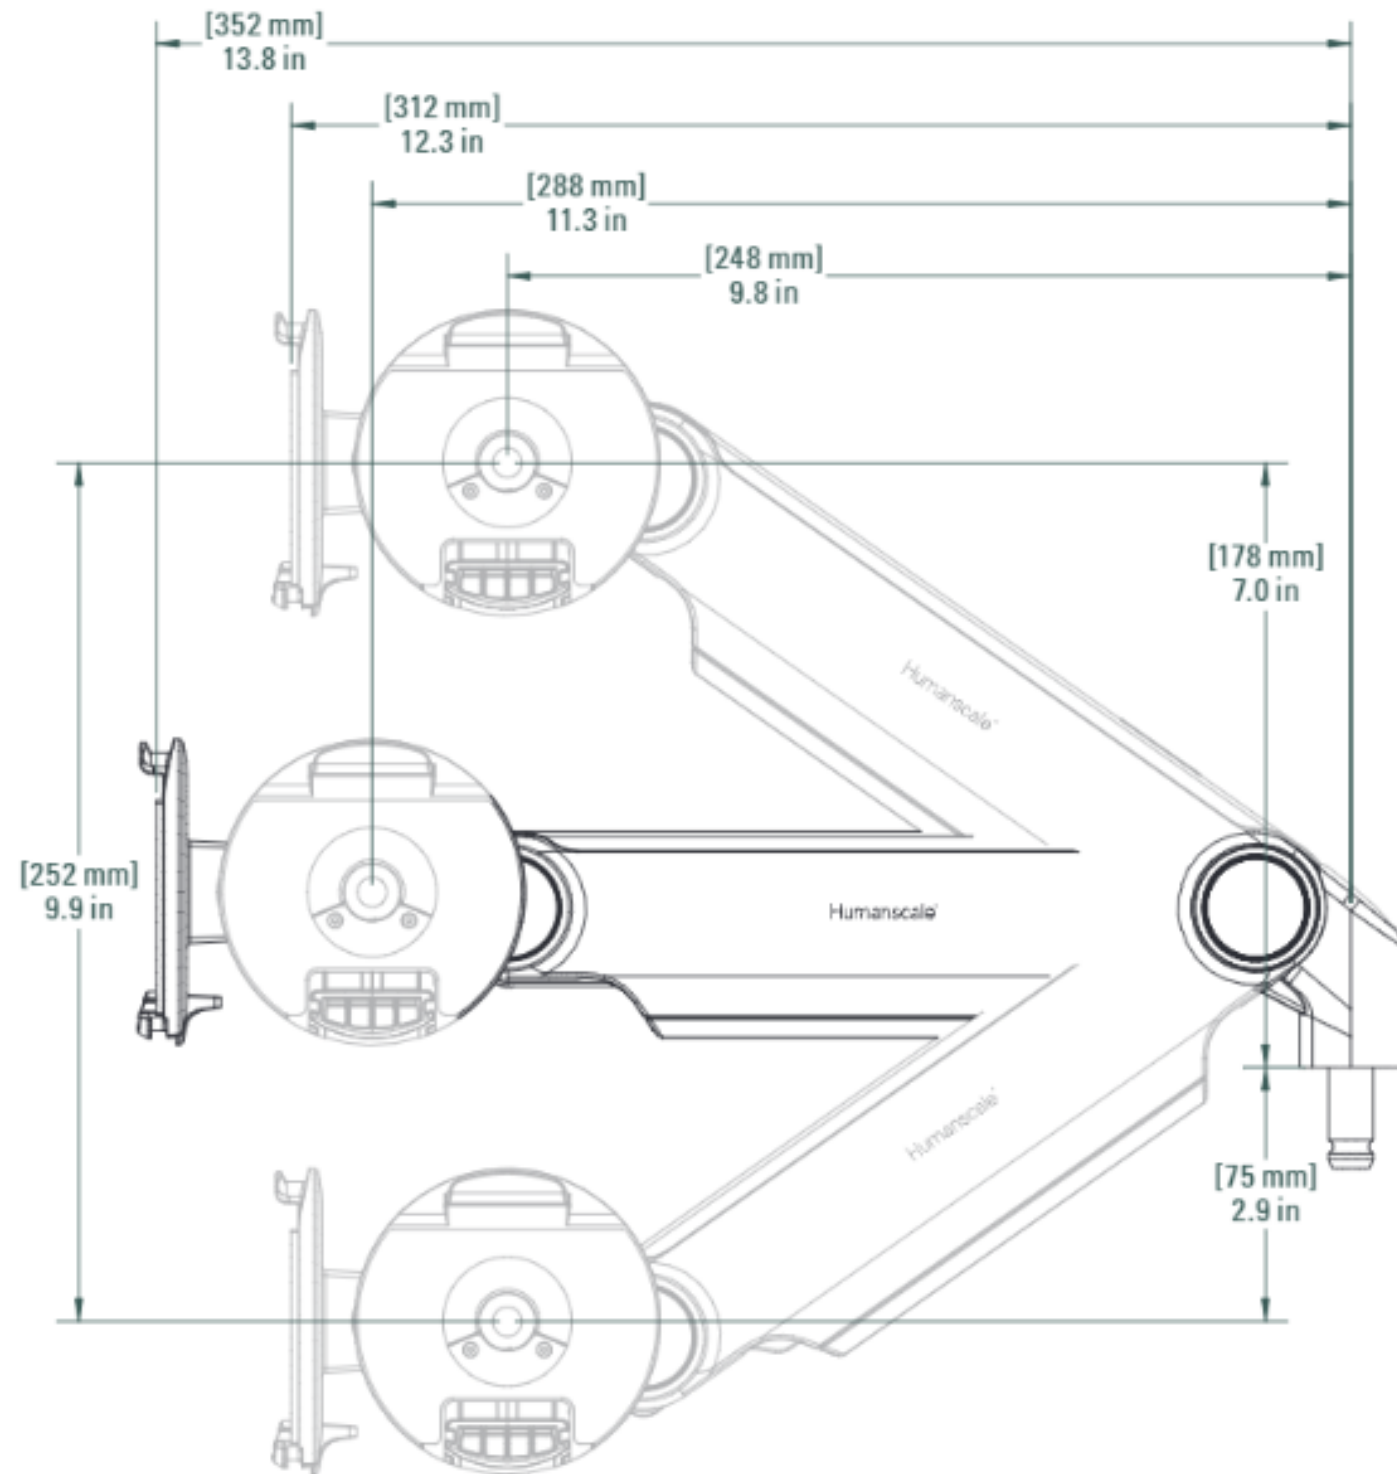

Armabschluss mit Standard Neigung

Dynamic link with standard tilt

+80° / -15°
Tilt

180°
Left / Right Pan

Arm, schräg

Angled arm link

Wandhalterung

Wall mount