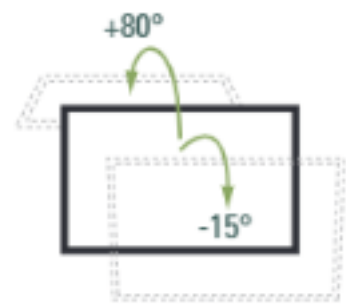

Armabschluss mit Standard Neigung

Dynamic link with standard tilt

+80° / -15°
Tilt

180°
Left / Right Pan

Arm, schräg

Angled arm link

Wandhalterung

Wall mount