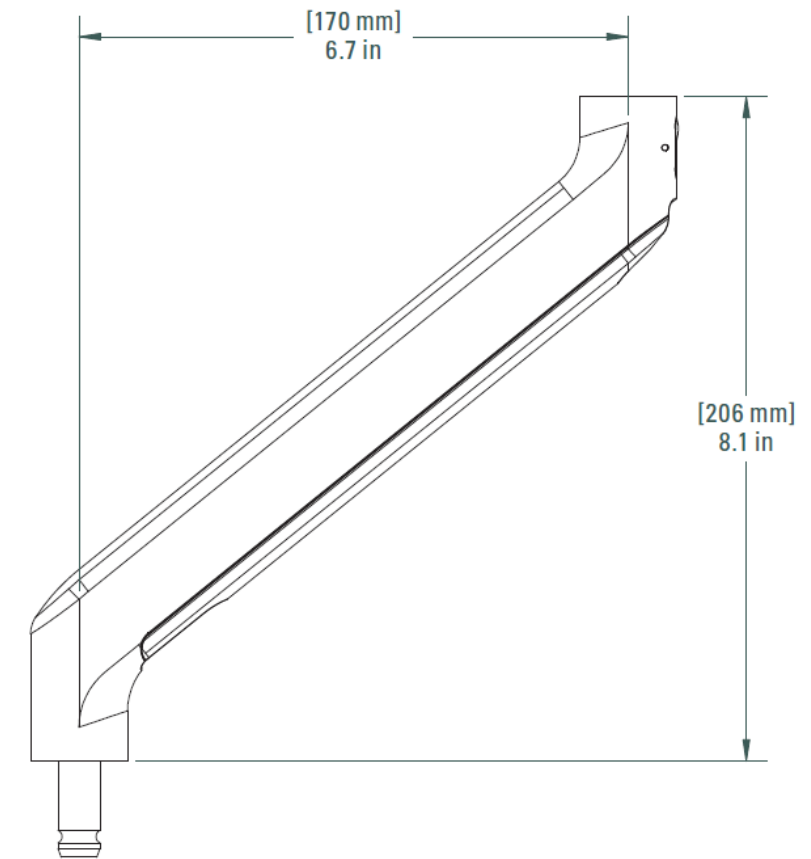

Armabschluss mit Standard Neigung

Dynamic link with standard tilt

+80° / -15°
Tilt

180°
Left / Right Pan

Arm, schräg

Angled arm link

Wandhalterung

Wall mount