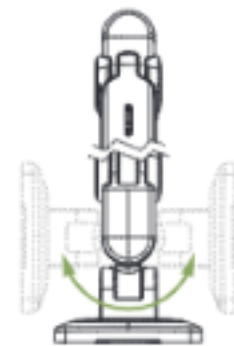

Armabschluss mit Standard Neigung

Dynamic link with standard tilt

+80° / -15°
Tilt

180°
Left / Right Pan

Arm, schräg

Angled arm link

Wandhalterung

Wall mount