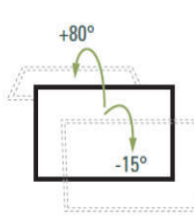

360° Portrait/Landscape Rotation

+80°/-15° Tilt

180° Left/Right Pan

90°, 180° Stop or 360° Rotation