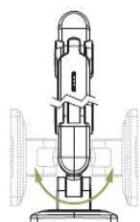

360° Portrait/Landscape Rotation

+80°/-15° Tilt

180° Left/Right Pan

90°, 180° Stop or 360° Rotation