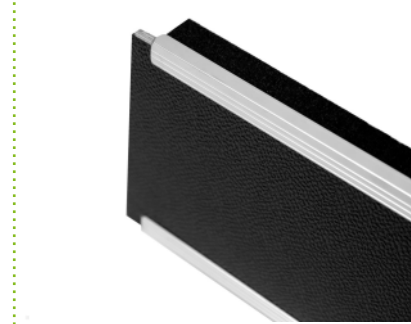

### Beschreibung

Mit der MonLines Trennwand als Zubehör für Transportcases können 2 Monitore in einem MonLines Flightcase transportiert werden, ohne sich gegenseitig zu beschädigen. Auf Veranstaltungen, Messen, Konzerten, Festivals, Konferenzen oder in Clubs und Discotheken bietet das Transportcase von MonLines einen optimalen Schutz vor Transportschäden. Die Made in Germany Flightcases werden durch präzise Handarbeit angefertigt. Verschiedene Modelle wie z.B. Hauben Cases, Truhen Cases, Flightcases oder auch Rack Cases sind individuell gestaltbar.

### Technische Details

Geeignet für:	Transportcases MTC001B   MTC005B   MTC006B   MTC007B   MTC008B
Bestehend aus:	Polyesterschaumstoff, Aluminium Profil und PP-Platte (Hohlkammerplatten)
Farbe Schaumstoff:	Anthrazit
Farbe Profil:	Roh (Aluminium)
Farbe PP-Platte:	Schwarz RAL 9004
Oberfläche PP-Platte:	Feinstrukturiert, temperaturbeständig
Material PP-Platte:	Polypropylen