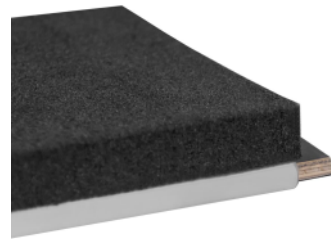

### Beschreibung

Mit der MonLines Trennwand als Zubehör für Transportcases können 2 Monitore in einem MonLines Flightcase transportiert werden, ohne sich gegenseitig zu beschädigen. Auf Veranstaltungen, Messen, Konzerten, Festivals, Konferenzen oder in Clubs und Discotheken bietet das Transportcase von MonLines einen optimalen Schutz vor Transportschäden. Die Made in Germany Flightcases werden durch präzise Handarbeit angefertigt. Verschiedene Modelle wie z.B. Hauben Cases, Truhen Cases, Flightcases oder auch Rack Cases sind individuell gestaltbar.

### Technische Details

Geeignet für:	Transportcases MTC001B   MTC005B   MTC006B   MTC007B   MTC008B
Bestehend aus:	Polyesterschaumstoff, Aluminium Profil und PP-Platte (Hohlkammerplatten)
Farbe Schaumstoff:	Anthrazit
Farbe Profil:	Roh (Aluminium)
Farbe PP-Platte:	Schwarz RAL 9004
Oberfläche PP-Platte:	Feinstrukturiert, temperaturbeständig
Material PP-Platte:	Polypropylen