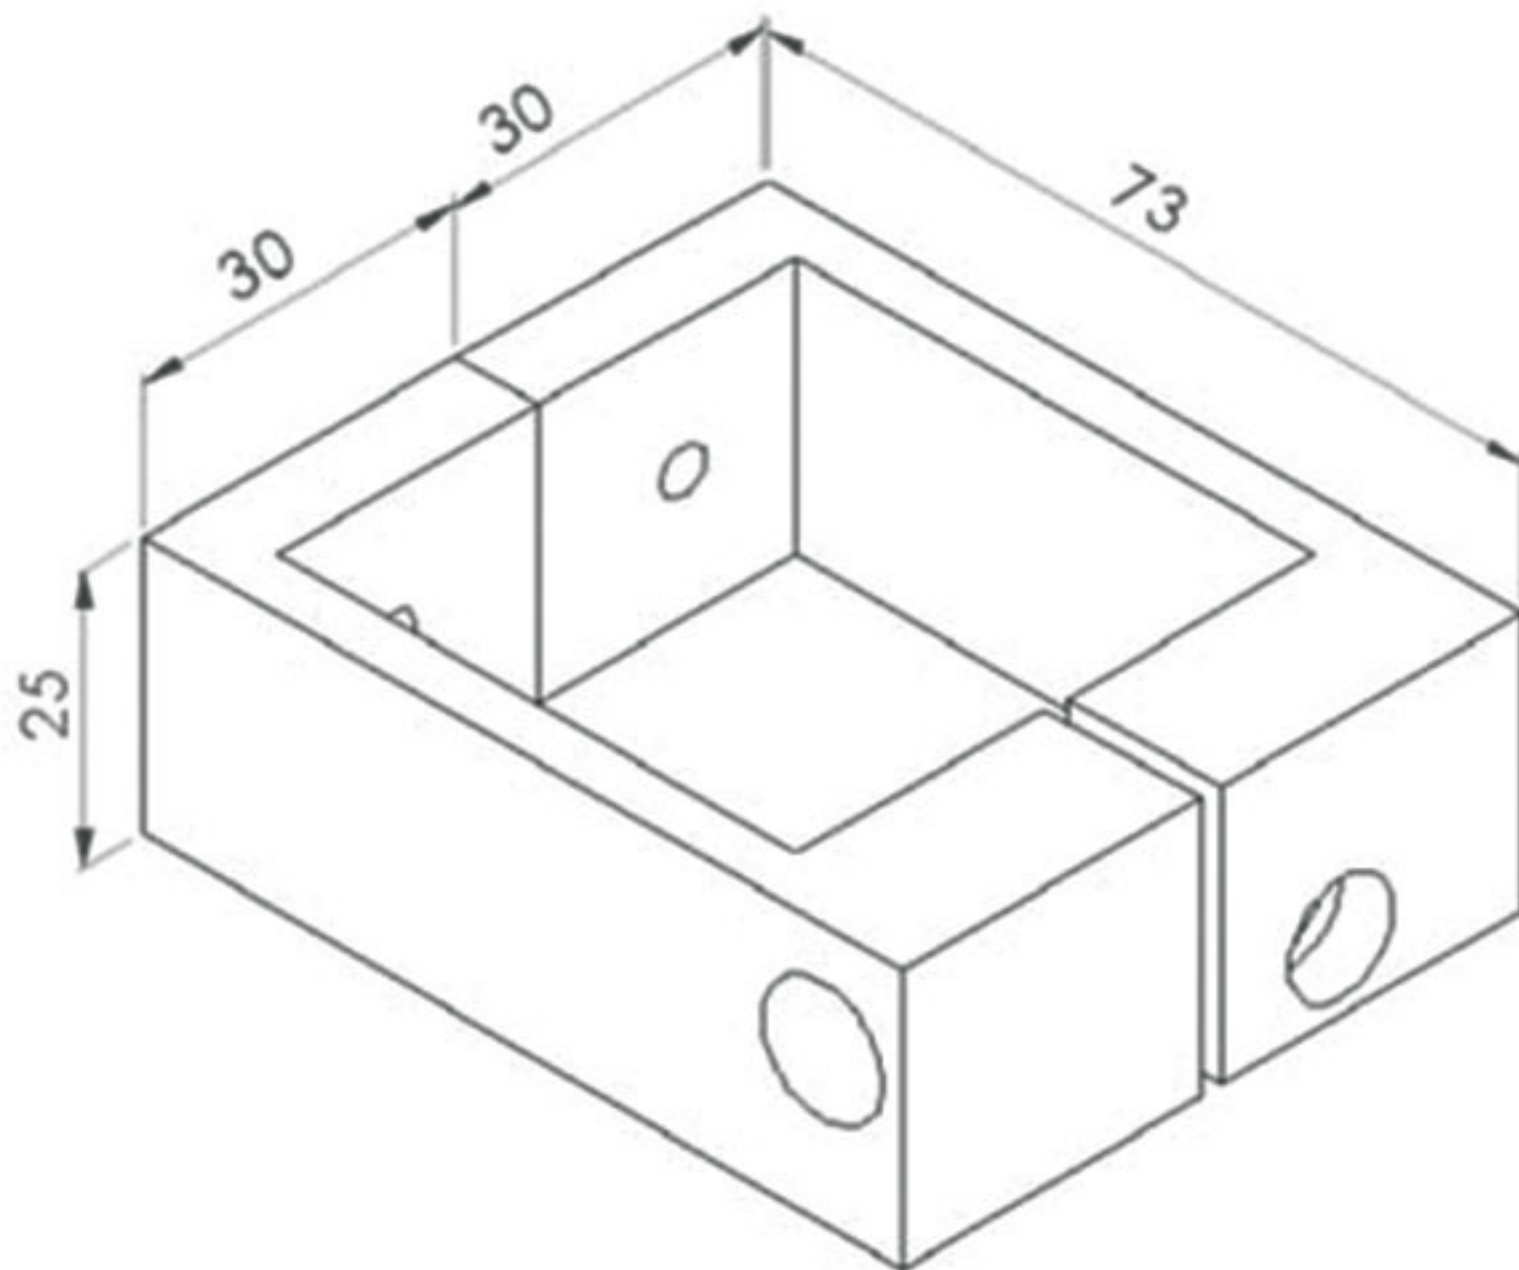

50x50

MonLines MBRE60 für Rohre 45x45-50x50 mm