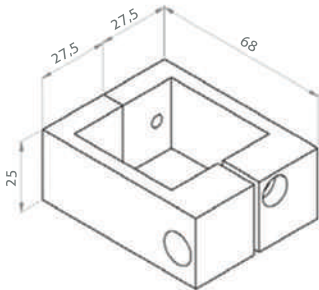

45x45

MonLines MBRE45 für Rohre 40x40-45x45 mm