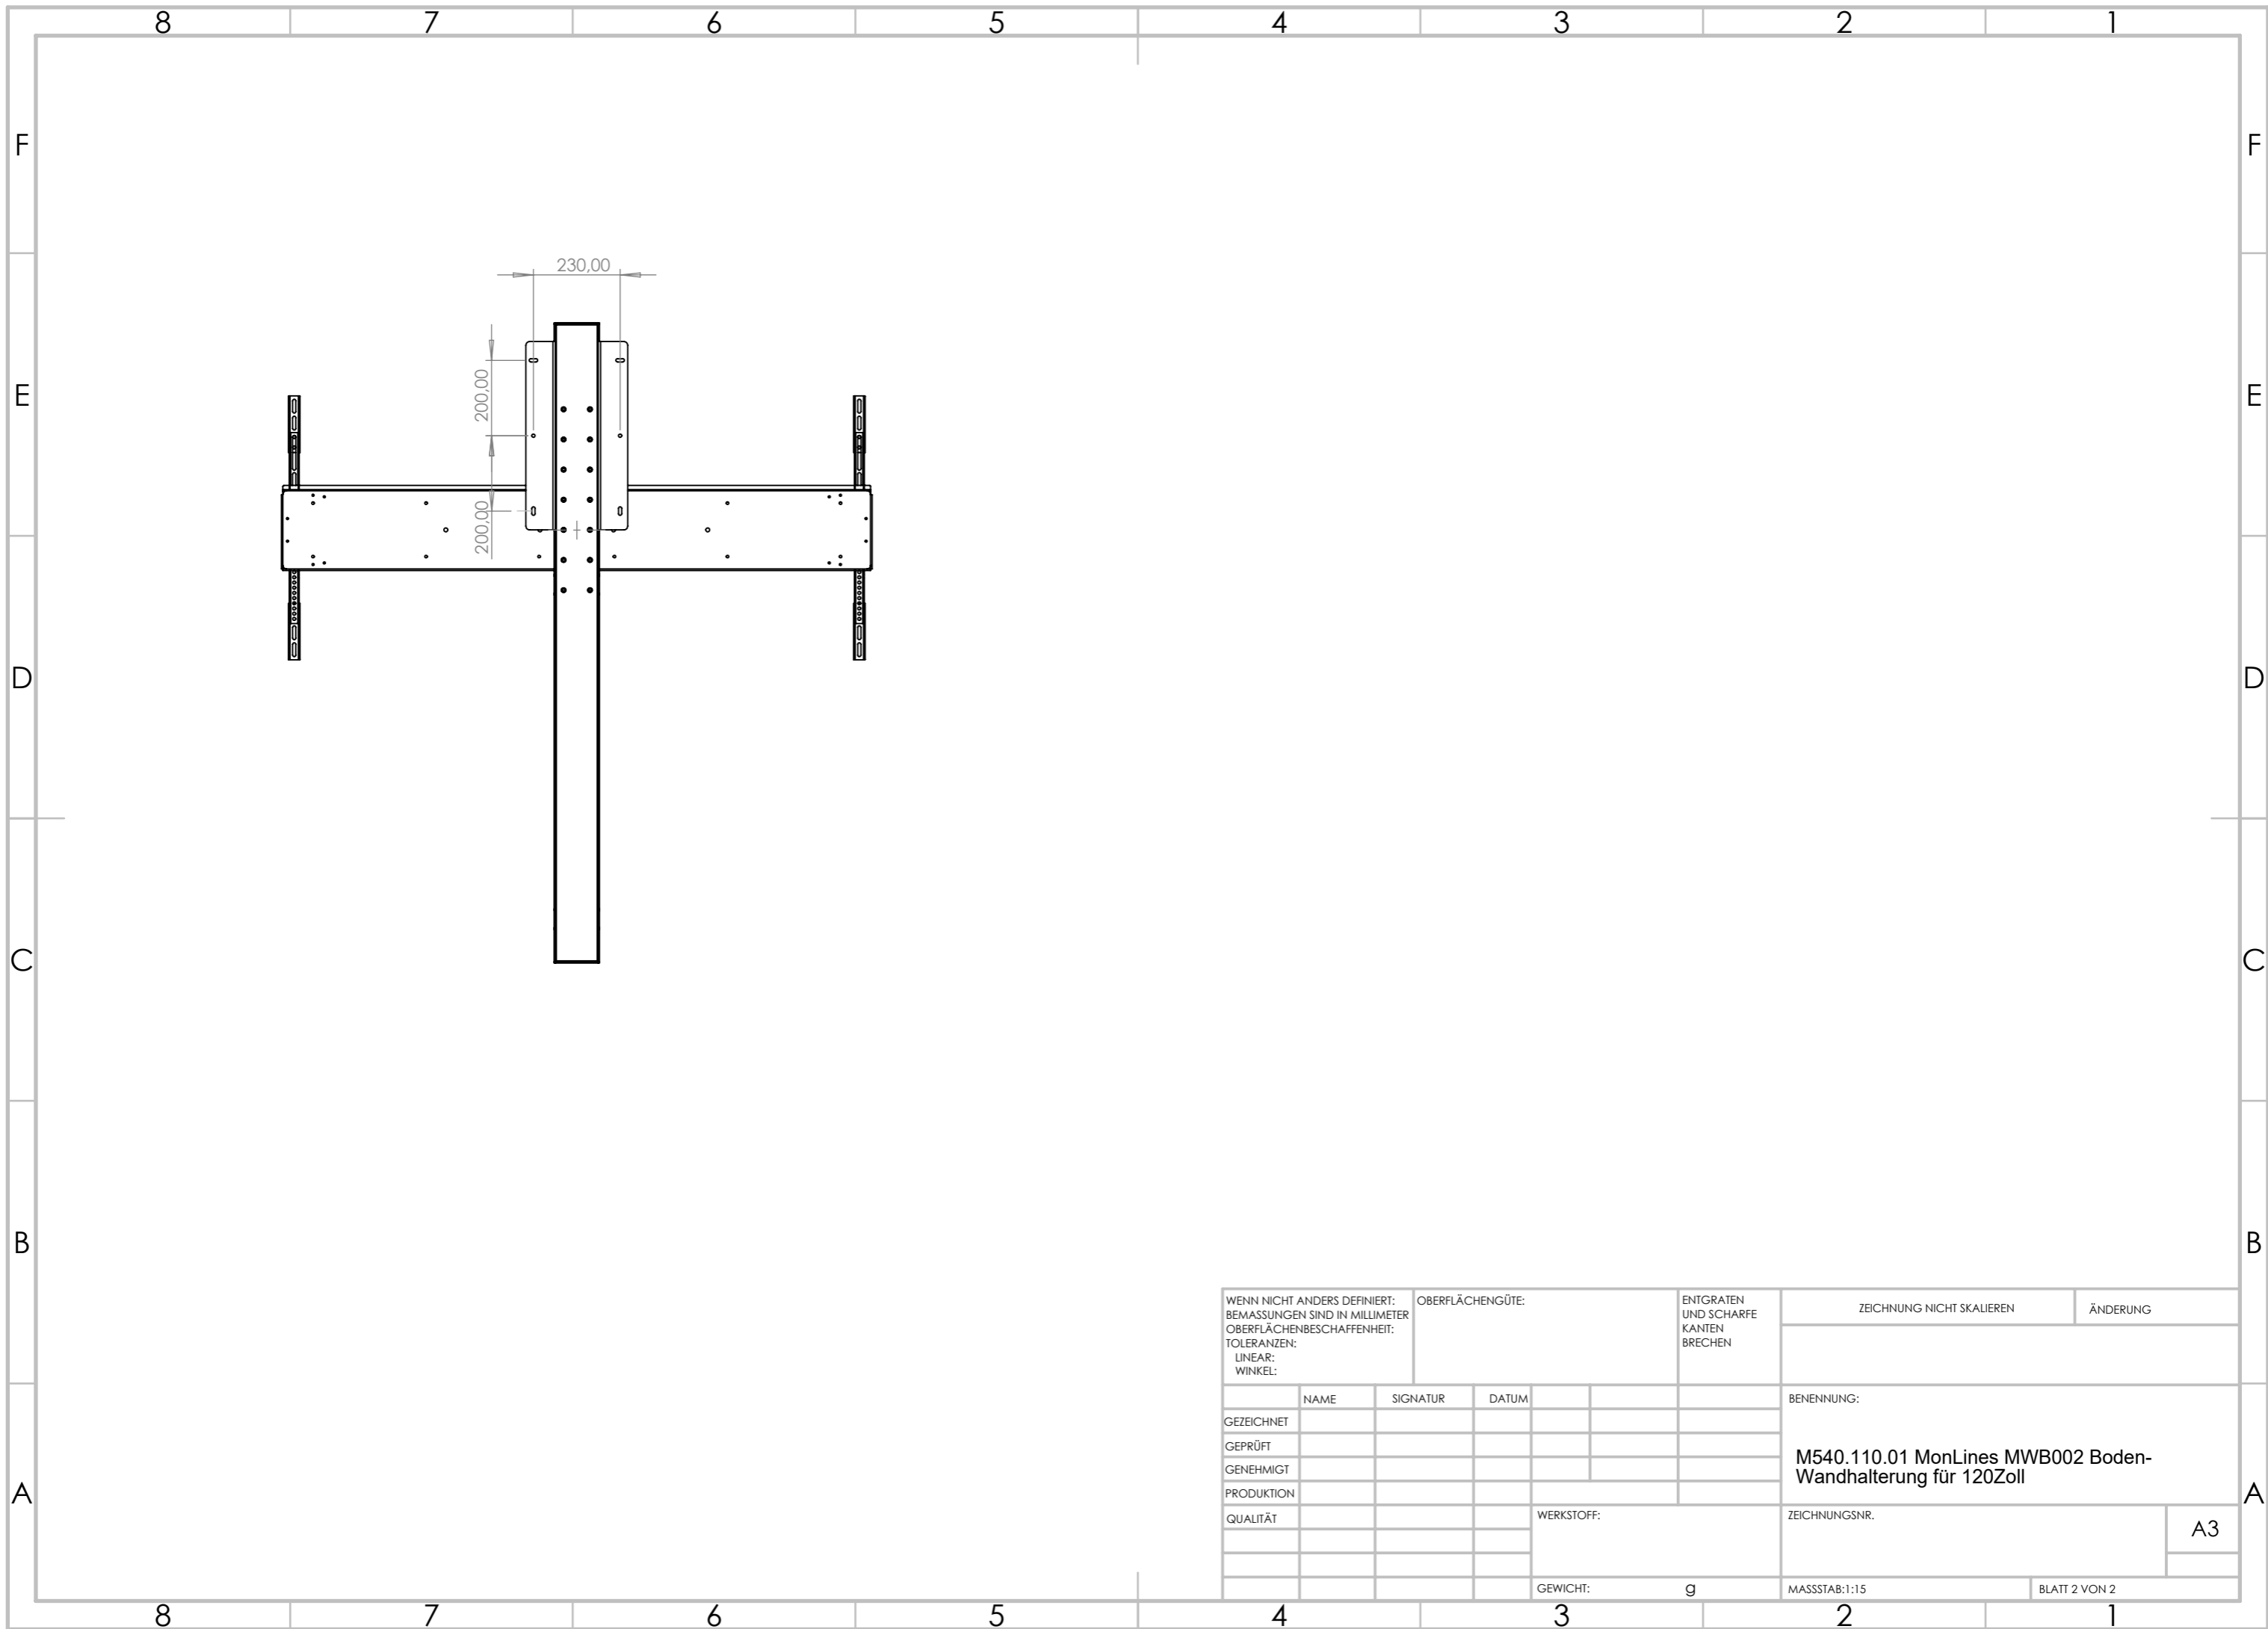

VESA Aufnahme: 600x400, 600x500, 600x600, 800x200, 800x400, 800x500, 800x600, 1500x600mm

WENN NICHT ANDERS DEFINIERT: BEMASSUNGEN SIND IN MILLIMETER OBERFLÄCHENBESCHAFFENHEIT: TOLERANZEN: LINEAR: WINKEL:		OBERFLÄCHENGÜTE:		ENTGRATEN UND SCHARFE KANTEN BRECHEN		ZEICHNUNG NICHT SKALIEREN		ÄNDERUNG	
GEZEICHNET	NAME	SIGNATUR	DATUM			BENENNUNG:			
GEPRÜFT						M540.110.01 MonLines MWB002 Boden- Wandhalterung für 120Zoll			
GENEHMIGT						ZEICHNUNGSNR.			
PRODUKTION						A3			
QUALITÄT					WERKSTOFF:				
					GEWICHT:	16kg	MASSSTAB:1:15	BLATT 1 VON 2	

WENN NICHT ANDERS DEFINIERT: BEMASSUNGEN SIND IN MILLIMETER OBERFLÄCHENBESCHAFFENHEIT: TOLERANZEN: LINEAR: WINKEL:		OBERFLÄCHENGÜTE:		ENTGRATEN UND SCHARFE KANTEN BRECHEN		ZEICHNUNG NICHT SKALIEREN		ÄNDERUNG	
GEZEICHNET		NAME		SIGNATUR		DATUM		BENENNUNG:	
GEPRÜFT								M540.110.01 MonLines MWB002 Boden- Wandhalterung für 120Zoll	
GENEHMIGT									
PRODUKTION								ZEICHNUNGSNR.	
QUALITÄT						WERKSTOFF:		A3	
						GEWICHT: g		MASSSTAB:1:15	
								BLATT 2 VON 2	