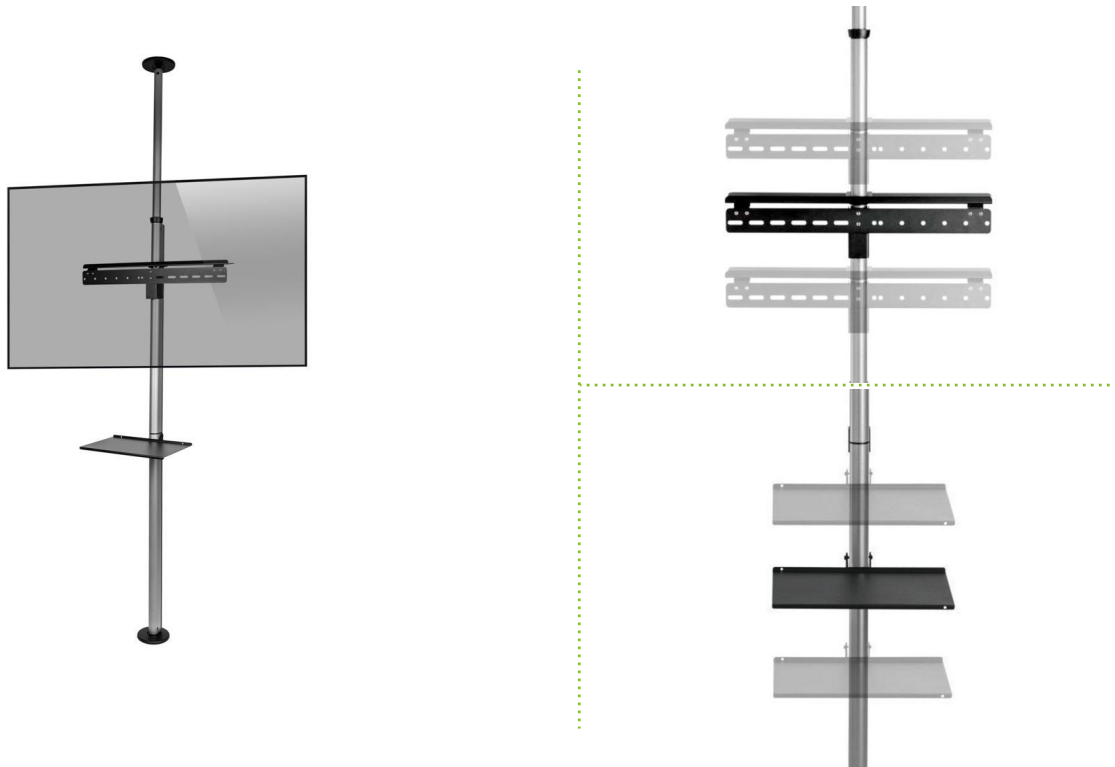

MonLines MDH009

TV Boden-Deckenhalterung 37-70 Zoll

Beschreibung

Die MonLines MDH009 ist eine für die raumhohe Installation geeignete Fernseh Halterung. Die Installation erfolgt ohne Bohren oder Werkzeug. Der Display Halter kann an einem beliebigen Ort zwischen Boden und Decke geklemmt werden.

Die flexible 360° Schwenkfunktion und die vertikale Einstellung in der Höhe ermöglichen eine perfekte Anpassung auf die Bedürfnisse des Nutzers. Mit dem praktischen höhenverstellbaren Multimedia-Regal bekommen AV-Geräte ihren eigenen Platz. Die integrierte Kabelführung organisiert die Kabel entlang der Säule sauber und ordentlich.

Technische Details

Befestigung:	Boden-Deckenhalterung
Tragkraft:	TV Halter: 30 kg, Regal: 5 kg
Bildschirmgröße:	37" bis 70"
VESA Halterung:	200x200, 300x200, 300x300, 400x200, 400x300, 400x400 mm
Drehbar:	360°
Höhenverstellbar:	Entlang der Säule
Farbe:	Schwarz/Silber