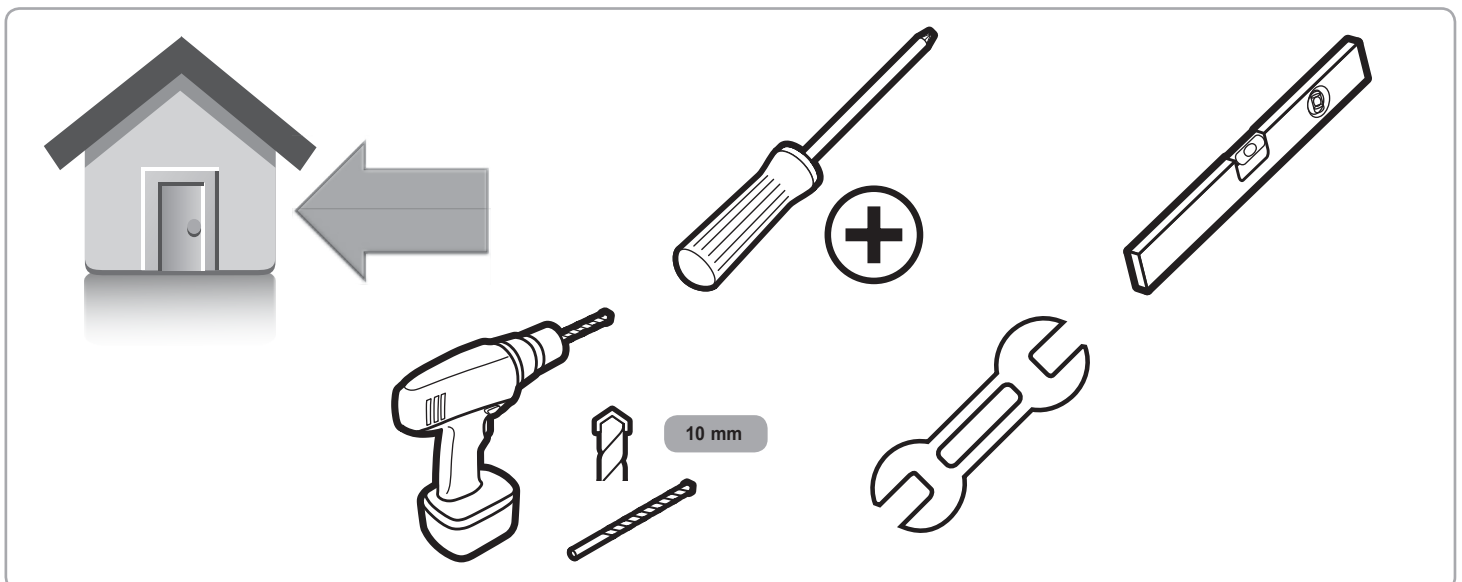

A x1	B x1	C x1	M4x12 M4x30 D x4
	M6x12 M6x30 E x4	M8x16		18x8x20 F x4
M8x60	ø10x50	S=5 mm H x1		G x4

EN IMPORTANT: Ensure that you have received all parts according to the component checklist prior to installation. If any parts are missing or faulty, telephone your local distributor for replacement.

IT IMPORTANTE: Assicurarsi di aver ricevuto tutte le parti elencate nella lista dei componenti prima di procedere all'installazione. Se un qualsiasi componente risultasse mancante o difettoso, contattate il vostro rivenditore per ricevere la sostituzione.

DE WICHTIG: Vor der Montage bitte alle erhaltenen Bauteile mit der Bauteileliste abgleichen. Bei beschädigten oder fehlenden Teilen den Händler vor Ort nach Ersatzteilen fragen.

FR IMPORTANT: Avant l'installation, assurez-vous que vous avez reçu toutes les pièces selon la liste de vérification des composants. Si une pièce est manquante ou endommagée, téléphonez à votre distributeur local pour qu'il la remplace.

ES IMPORTANTE: Asegúrese de que haya recibido todas las piezas según la lista de verificación de componentes para la instalación. Si falta alguna de las partes, o está dañada, comuníquese con su distribuidor.

PL WAŻNE: Sprawdź wszystkie dostępne elementy z dołączoną listą upewniając się, że niczego nie brakuje. Jeśli któryś z elementów jest uszkodzony lub go nie ma, skontaktuj się z lokalnym dystrybutorem.