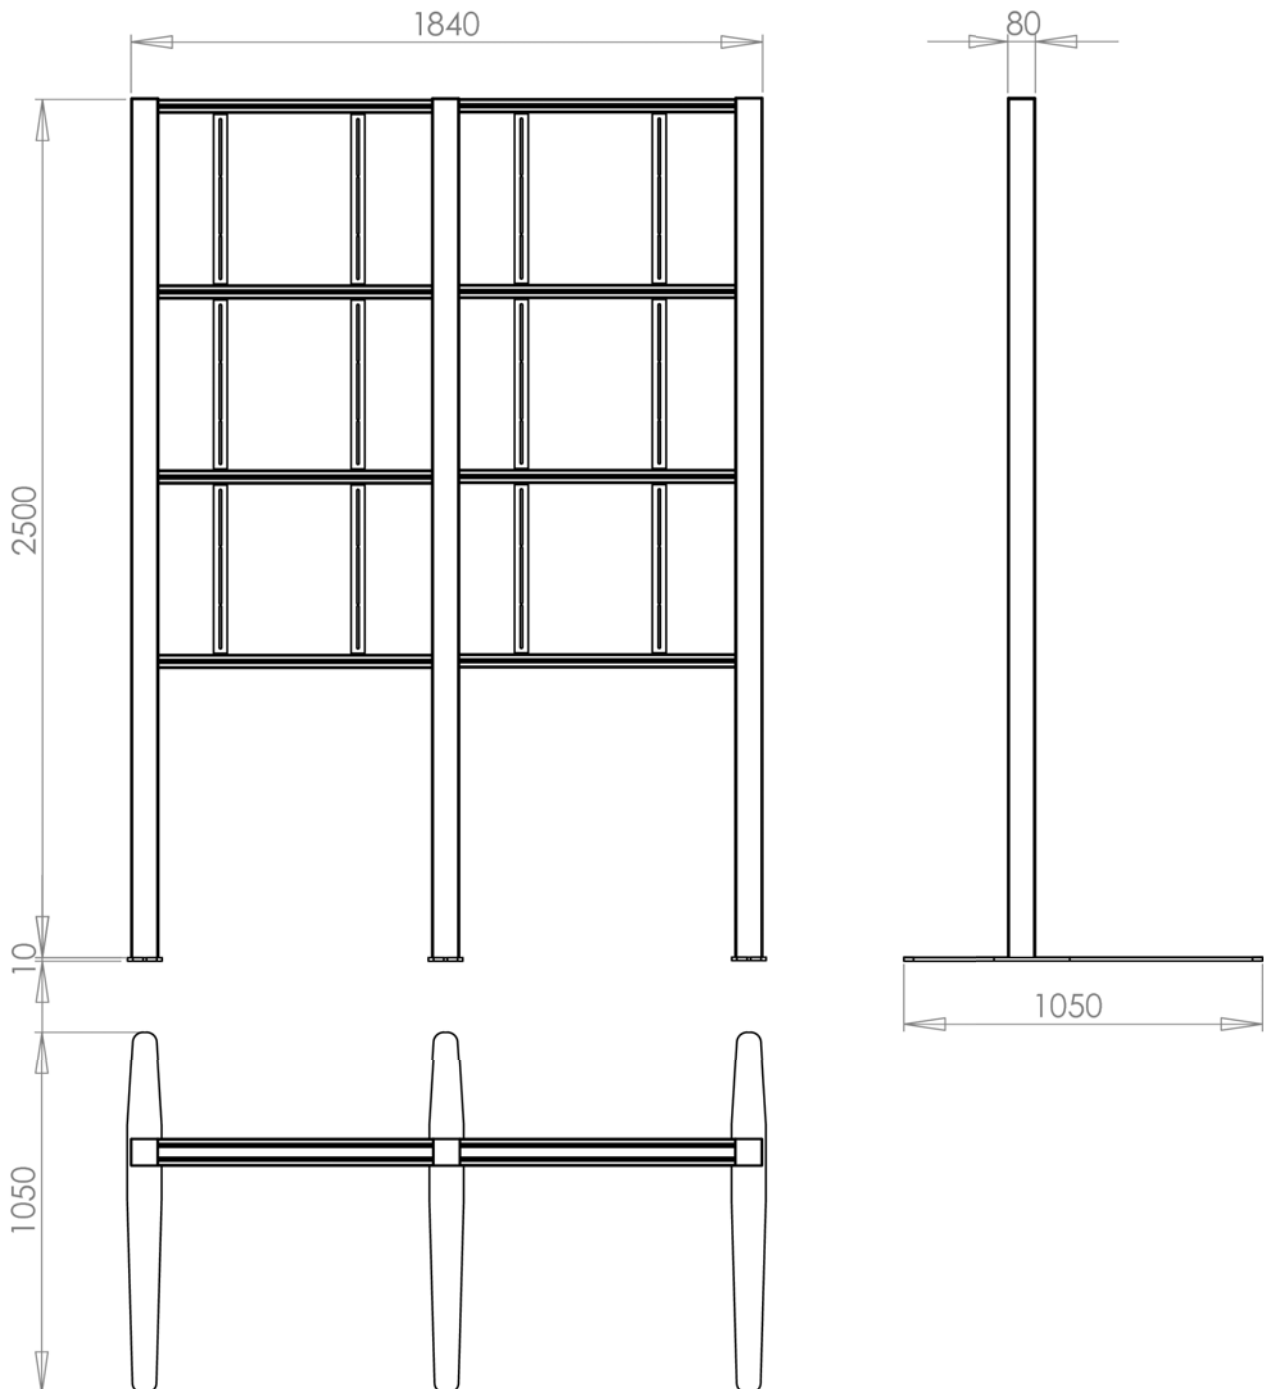

# MonLines Mediawand 3+3

Technische Zeichnung

[Alle Angaben in mm]