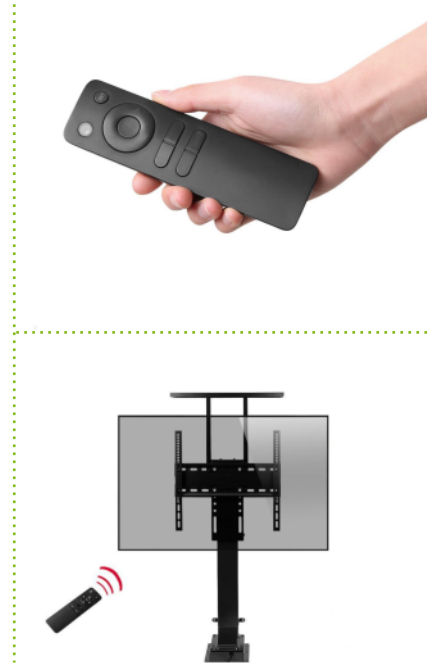

## Ersatzfernbedienung für MLS TV Lift Systeme

### Beschreibung

Die MonLines MEF001 Funkfernbedienung dient als Ersatz für die motorisierten Einbau TV Lifts von MonLines. Sie hat eine Reichweite von bis zu 9 Metern und ist kompatibel mit den MonLines TV Lift Systemen MLS006B, MLS005B und MLS032B. Der MonLines MEF001 Handschalter wird mit 2x AAA-Batterien (nicht im Lieferumfang enthalten) betrieben und verfügt über eine Speicherfunktion für die bevorzugten Einstellungen / Positionen. Dank ihrer einfachen Handhabung bietet die Fernbedienung eine komfortable Steuerung der elektrischen MonLines TV Lift Systeme. Das kabellose System basiert auf Funkübertragung (RF). Es ist ideal für elektrische MonLines TV Lift System Halterungen, bei denen Kabel unerwünscht sind. MonLines – For your individual & functional needs.

### Technische Details

Übertragungslänge:	9 m
Art:	Funkübertragung (RF)
Bedienung:	Rechtshänder und Linkshänder
Signal:	MHz
Produktgewicht:	0,10 kg
Abmessungen:	6,9 x 62 x 16 mm
Farbe:	Schwarz