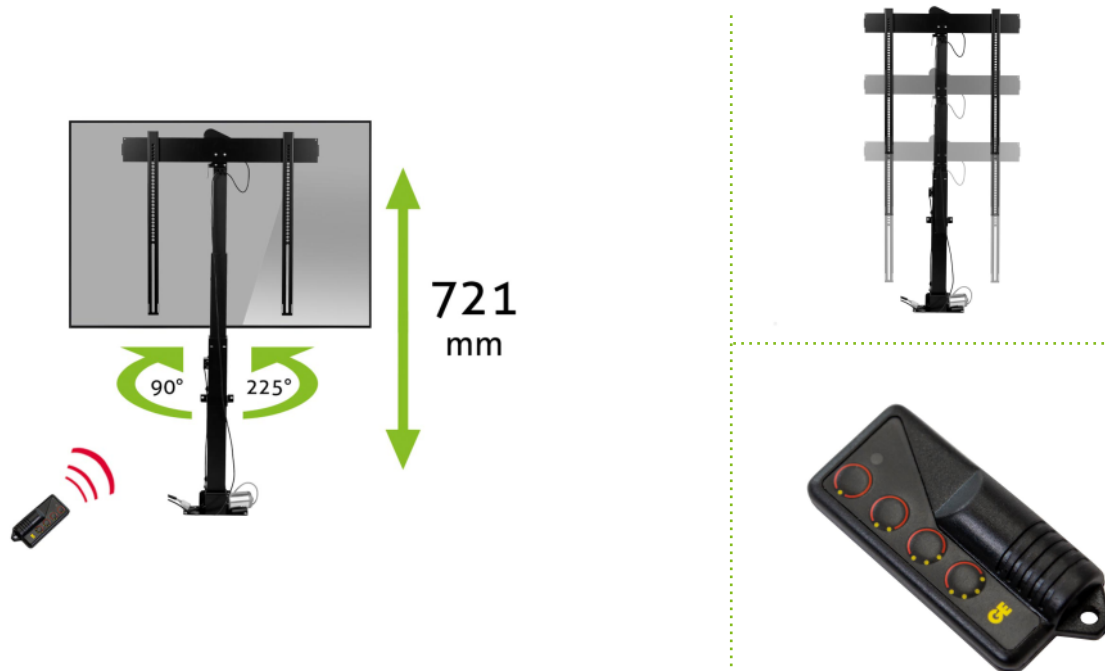

MonLines myTVLift MLS010B

elektrischer Einbau TV Lift

Beschreibung

Der elektrische TV Einbaulift von MonLines ist für Fernseher mit einer Größe von 37" bis 50 Zoll sowie einem Maximalgewicht von 30 kg geeignet und lässt sich in einem Möbelstück versenken. Per Knopfdruck kann der Bildschirm auf eine Höhe von bis zu 148 cm ausgefahren werden. Im ausgefahrenen Zustand ist der motorisierte TV Lift außerdem um 225° nach rechts sowie 90° nach links schwenkbar. Favorisierte Positionen lassen sich einfach abspeichern.

Dank Antikollisionsfunktion ist das TV Gerät vor möglichen Schäden geschützt: Bei einem Hindernis im Weg stoppt der myTVLift automatisch die Bewegung. Das integrierte Kabelmanagement sorgt für eine aufgeräumte, ordentliche Kabelführung im Inneren des TV Lifts.

Technische Details

Bildschirmgrößen:	37 - 50 Zoll
VEESA Standard:	100x100, 100x200, 200x100, 200x200, 200x300, 200x400, 300x200, 300x300, 400x200, 400x300, 400x400
Tragkraft:	30 kg
Hub:	721 mm
Höhe:	762 - 1483 mm
Schwenkbereich:	225° rechts / 90° links
Elektrisch:	Ja, inkl. Fernbedienung
Einbautiefe:	112 mm