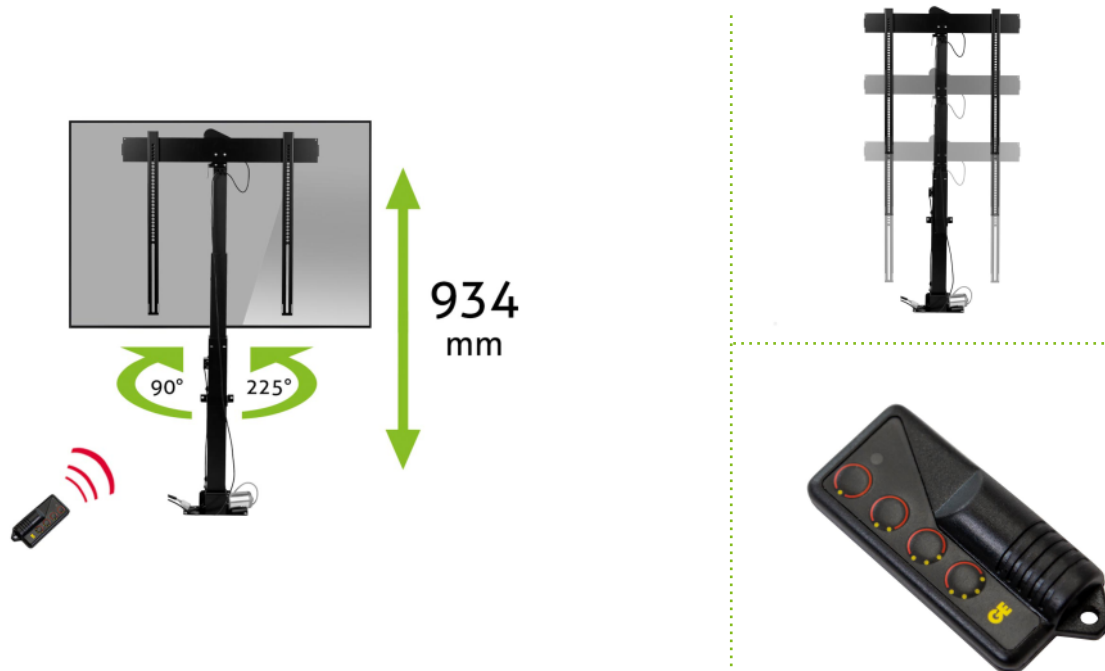

## MonLines myTVLift MLS011B elektrischer Einbau TV Lift

### Beschreibung

Der elektrische TV Einbaulift von MonLines ist für Fernseher mit einer Größe von 37" bis 70 Zoll sowie einem Maximalgewicht von 60 kg geeignet und lässt sich in einem Möbelstück versenken. Per Knopfdruck kann der Bildschirm auf eine Höhe von bis zu 182 cm ausgefahren werden. Im ausgefahrenen Zustand ist der motorisierte TV Lift außerdem um 225° nach rechts sowie 90° nach links schwenkbar. Favorisierte Positionen lassen sich einfach abspeichern.

Dank Antikollisionsfunktion ist das TV Gerät vor möglichen Schäden geschützt: Bei einem Hindernis im Weg stoppt der myTVLift automatisch die Bewegung. Das integrierte Kabelmanagement sorgt für eine aufgeräumte, ordentliche Kabelführung im Inneren des TV Lifts.

### Technische Details

Bildschirmgrößen:	37 - 70 Zoll
VEESA Standard:	100x100, 100x200, 200x100, 200x200, 200x300, 200x400, 300x200, 300x300, 400x200, 400x300, 400x400, 400x600, 500x400, 500x500, 600x200, 600x300, 600x400, 600x500, 600x600
Tragkraft:	60 kg
Hub:	934 mm
Höhe:	887 - 1821 mm
Schwenkbereich:	225° rechts / 90° links
Elektrisch:	Ja, inkl. Fernbedienung
Einbautiefe:	112 mm