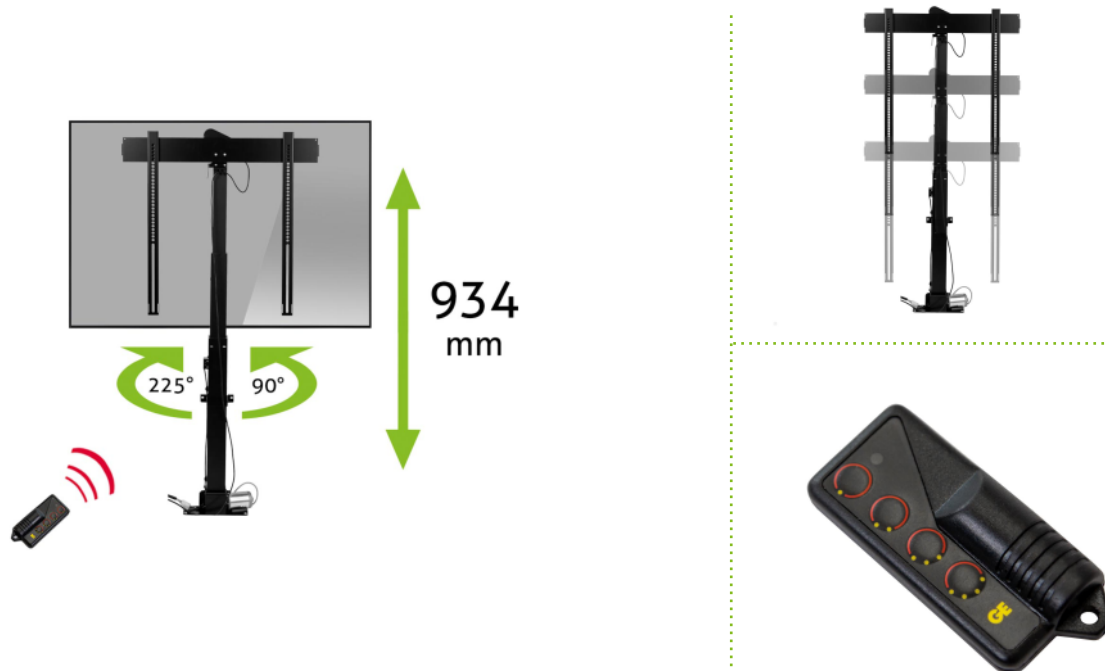

MonLines myTVLift MLS011BSV

elektrischer Einbau TV Lift, drehbar 225° L / 90° R

Beschreibung

Der elektrische TV Einbaulift von MonLines ist für Fernseher mit einer Größe von 37" bis 70 Zoll sowie einem Maximalgewicht von 60 kg geeignet und lässt sich in einem Möbelstück versenken. Per Knopfdruck kann der Bildschirm auf eine Höhe von bis zu 182 cm ausgefahren werden. Im ausgefahrenen Zustand ist der motorisierte TV Lift außerdem um 225° nach links sowie 90° nach rechts schwenkbar. Favorisierte Positionen lassen sich einfach abspeichern.

Dank Antikollisionsfunktion ist das TV Gerät vor möglichen Schäden geschützt: Bei einem Hindernis im Weg stoppt der myTVLift automatisch die Bewegung. Das integrierte Kabelmanagement sorgt für eine aufgeräumte, ordentliche Kabelführung im Inneren des TV Lifts.

Technische Details

Bildschirmgrößen:	37 - 70 Zoll
VEESA Standard:	100x100, 100x200, 200x100, 200x200, 200x300, 200x400, 300x200, 300x300, 400x200, 400x300, 400x400, 400x600, 500x400, 500x500, 600x200, 600x300, 600x400, 600x500, 600x600
Tragkraft:	60 kg
Hub:	934 mm
Höhe:	887 - 1821 mm
Schwenkbereich:	225° links / 90° rechts
Elektrisch:	Ja, inkl. Fernbedienung
Einbautiefe:	112 mm