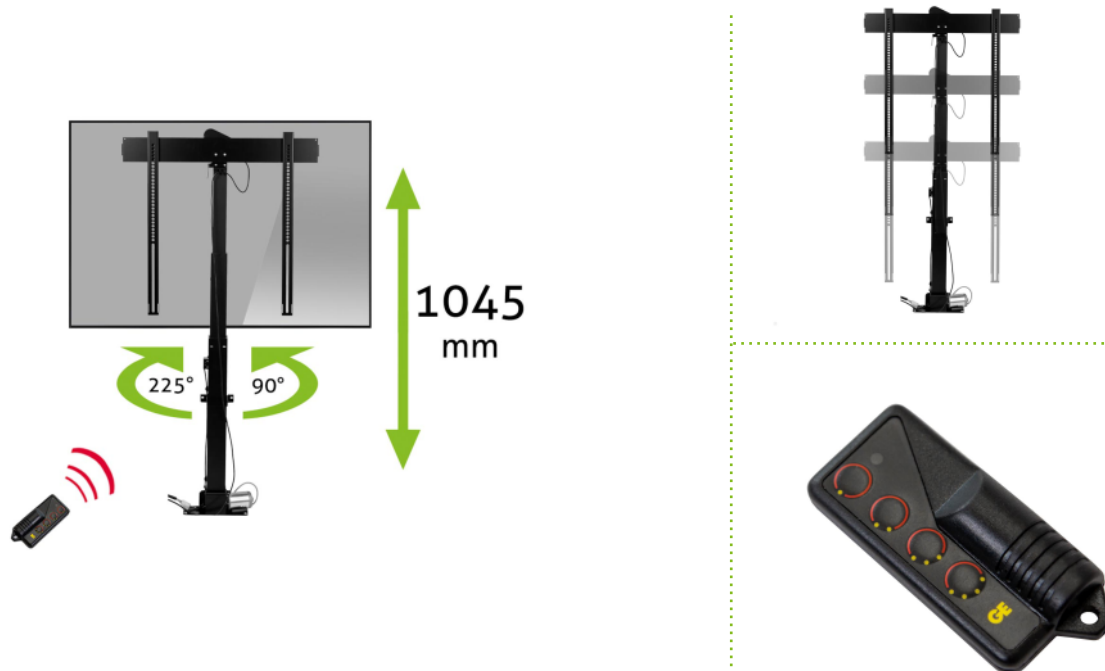

### elektrischer Einbau TV Lift, drehbar 225° L / 90° R

## Beschreibung

Der elektrische TV Einbaulift von MonLines ist für Fernseher mit einer Größe von 37" bis 75 Zoll sowie einem Maximalgewicht von 60 kg geeignet und lässt sich in einem Möbelstück versenken. Per Knopfdruck kann der Bildschirm auf eine Höhe von bis zu 201 cm ausgefahren werden. Im ausgefahrenen Zustand ist der motorisierte TV Lift außerdem um 225° nach links sowie 90° nach rechts schwenkbar. Favorisierte Positionen lassen sich einfach abspeichern.

## Technische Details

Bildschirmgrößen:	37 - 75 Zoll
VEESA Standard:	100x100, 100x200, 200x100, 200x200, 200x300, 200x400, 300x200, 300x300, 400x200, 400x300, 400x400, 400x600, 500x400, 500x500, 600x200, 600x300, 600x400, 600x500, 600x600
Tragkraft:	60 kg
Hub:	1045 mm
Höhe:	967 - 2012 mm
Schwenkbereich:	225° links / 90° rechts
Elektrisch:	Ja, inkl. Fernbedienung
Einbautiefe:	112 mm