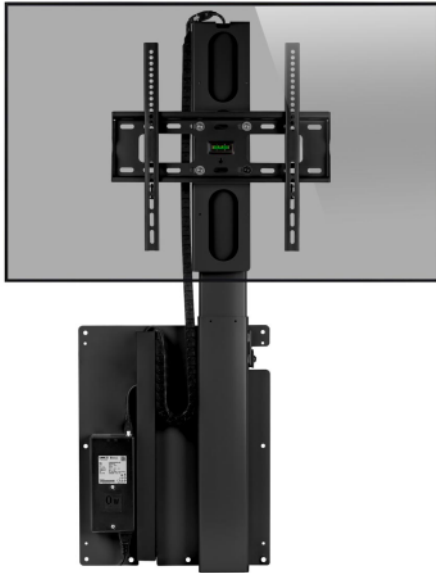

MonLines myTVLift

elektrische TV Wandhalterung MLW1000B1

Beschreibung

MonLines hat einen schlichten und stabilen Fernsehlift entwickelt. Mit einer hohen Tragkraft von max. 50 kg und zwei sehr stabilen Hub Säulen gilt dieser MonLines MLW als Klassiker unter den elektrischen Fernsehhalternungen. Der hochwertige TV Lift zeichnet sich besonders durch das sehr geringe Geräuschniveau und der besonders sanften und stufenlosen Höhenverstellung aus. Flexibel kann die elektrische Wandhalterung in Möbelstücke integriert oder einfach an der Wand montiert werden. Bei Bedarf kann der Fernseher aus oder hinter einem Möbelstück ein- und wieder ausgefahren werden. Die Bedienung des Fernsehliftes kann per Fernbedienung via Bluetooth erfolgen. Das elegante und schlichte Design ermöglicht es, den Lift problemlos im Wohnambiente zu integrieren.

Displays bis zu 77 Zoll können problemlos an der TV Wandhalterung befestigt werden. Beliebte Einsatzbereiche sind in Wohnzimmern, in Konferenzräumen und Meetingräumen, in Hotels oder auf Booten. Den Einsatzmöglichkeiten sind keine Grenzen gesetzt!

Technische Details

Bildschirmgröße:	Bis 77 Zoll
VESA Standard:	100x100, 200x200, 300x200, 300x300, 400x200, 400x300, 400x400 mm
Tragkraft:	Max. 50 kg
Höhenverstellbar:	Elektrisch und stufenlos
Lift Geschwindigkeit:	43mm/s Lift, Controlbox Steuereinheit, Bluetooth Adapter, Bedienelement, VESA
Im Lieferumfang:	Aufnahme Ja
Elektrisch:	