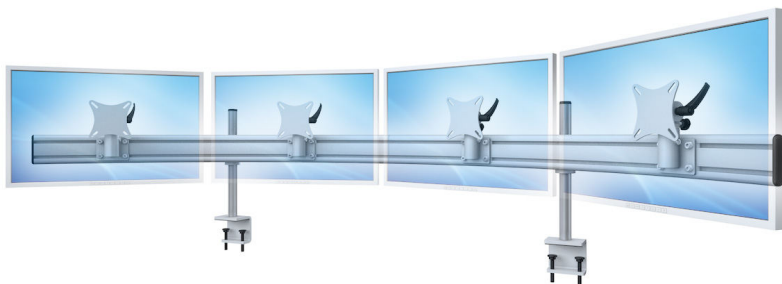

MonLines MTH217 Monitor Tischhalterung Klemme Para-System Widescreen 4er

Grau RAL 7035

Schwarz RAL 9011

Beschreibung

Die MonLines Monitor Tischhalterung Widescreen Para-System 4er ist eine Multi-Monitor-Halterung für vier Monitore an einer parabolisch geformten Traverse mit einer Tragkraft von 15 kg pro Monitorhalter mit VESA Standard 75x75 und 100x100 mm.

Die stabile Metallkonstruktion der MonLines Multi Monitor Halterung in hochwertiger Pulverbeschichtung ist in verschiedenen Farben und Befestigungsvarianten lieferbar. Das Para-System zur parabolischen Anordnung der Monitore bietet Investitionssicherheit durch seine modulare Erweiterbarkeit. Sondergrößen und -farben sind auf Anfrage erhältlich.

Technische Details

Befestigung:	Tischklemme
VESA Standard:	75x75, 100x100 mm
Tragkraft:	15 kg pro Monitor
Geeignet für:	20"-24" Monitore
Traversenlänge:	2.200 mm
Neigen:	10°
Farbe(n):	Lichtgrau RAL 7035 (Modell-Nr. MTH217G) Schwarz RAL 9011 (Modell-Nr. MTH217B)
Installationsmaterial:	+