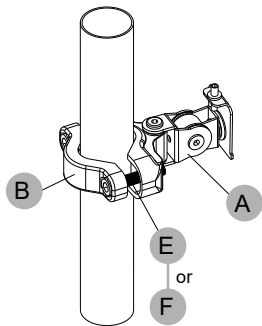

2

**EN** For Flat Back TV  
**IT** Per TV con retro piatto  
**DE** Für Fernseher mit flacher Rückseite  
**FR** Pour TV à dos plat  
**ES** Para televisión con parte trasera plana  
**PL** Mocowanie w ścianie z cegły/betonu

**EN** For Curved Back TV  
**IT** Per TV con retro curvo  
**DE** Für Fernseher mit gewölbter Rückseite  
**FR** Pour TV à dos convexe  
**ES** Para televisión con parte trasera curvada  
**PL** Mocowanie w ścianie z cegły/betonu