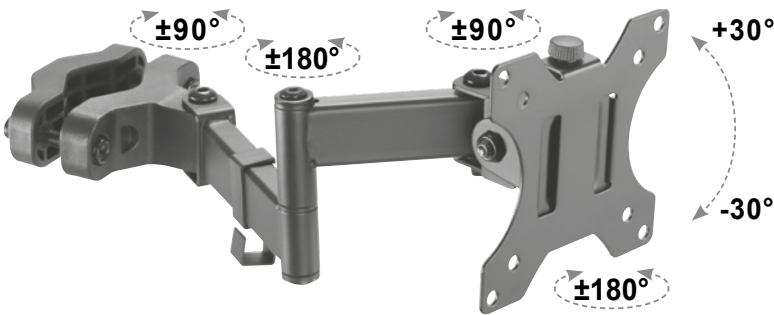

**MRH002 MonLines Rohrhalterung**  
*MRH002 MonLines Pole Mount*

- EN User's Manual
- IT Manuale d'istruzione
- DE Bedienungsanleitung
- FR Mode d'emploi
- ES Manual de instrucciones
- PL Instrukcja użytkownika

Technical features

standard vesa  
100x100 MAX

	 <p><b>A x1</b></p>			 <p><b>B x1</b></p>
 <p><b>C x1</b></p>	 <p><b>D x2</b></p>	 <p><b>E x1</b></p>	 <p><b>F x1</b></p>	 <p><b>M-A x4</b></p>
 <p><b>M-B x4</b></p>	 <p><b>M-C x4</b></p>	 <p><b>M-D x4</b></p>	 <p><b>M-E x4</b></p>	 <p><b>M-F x4</b></p>