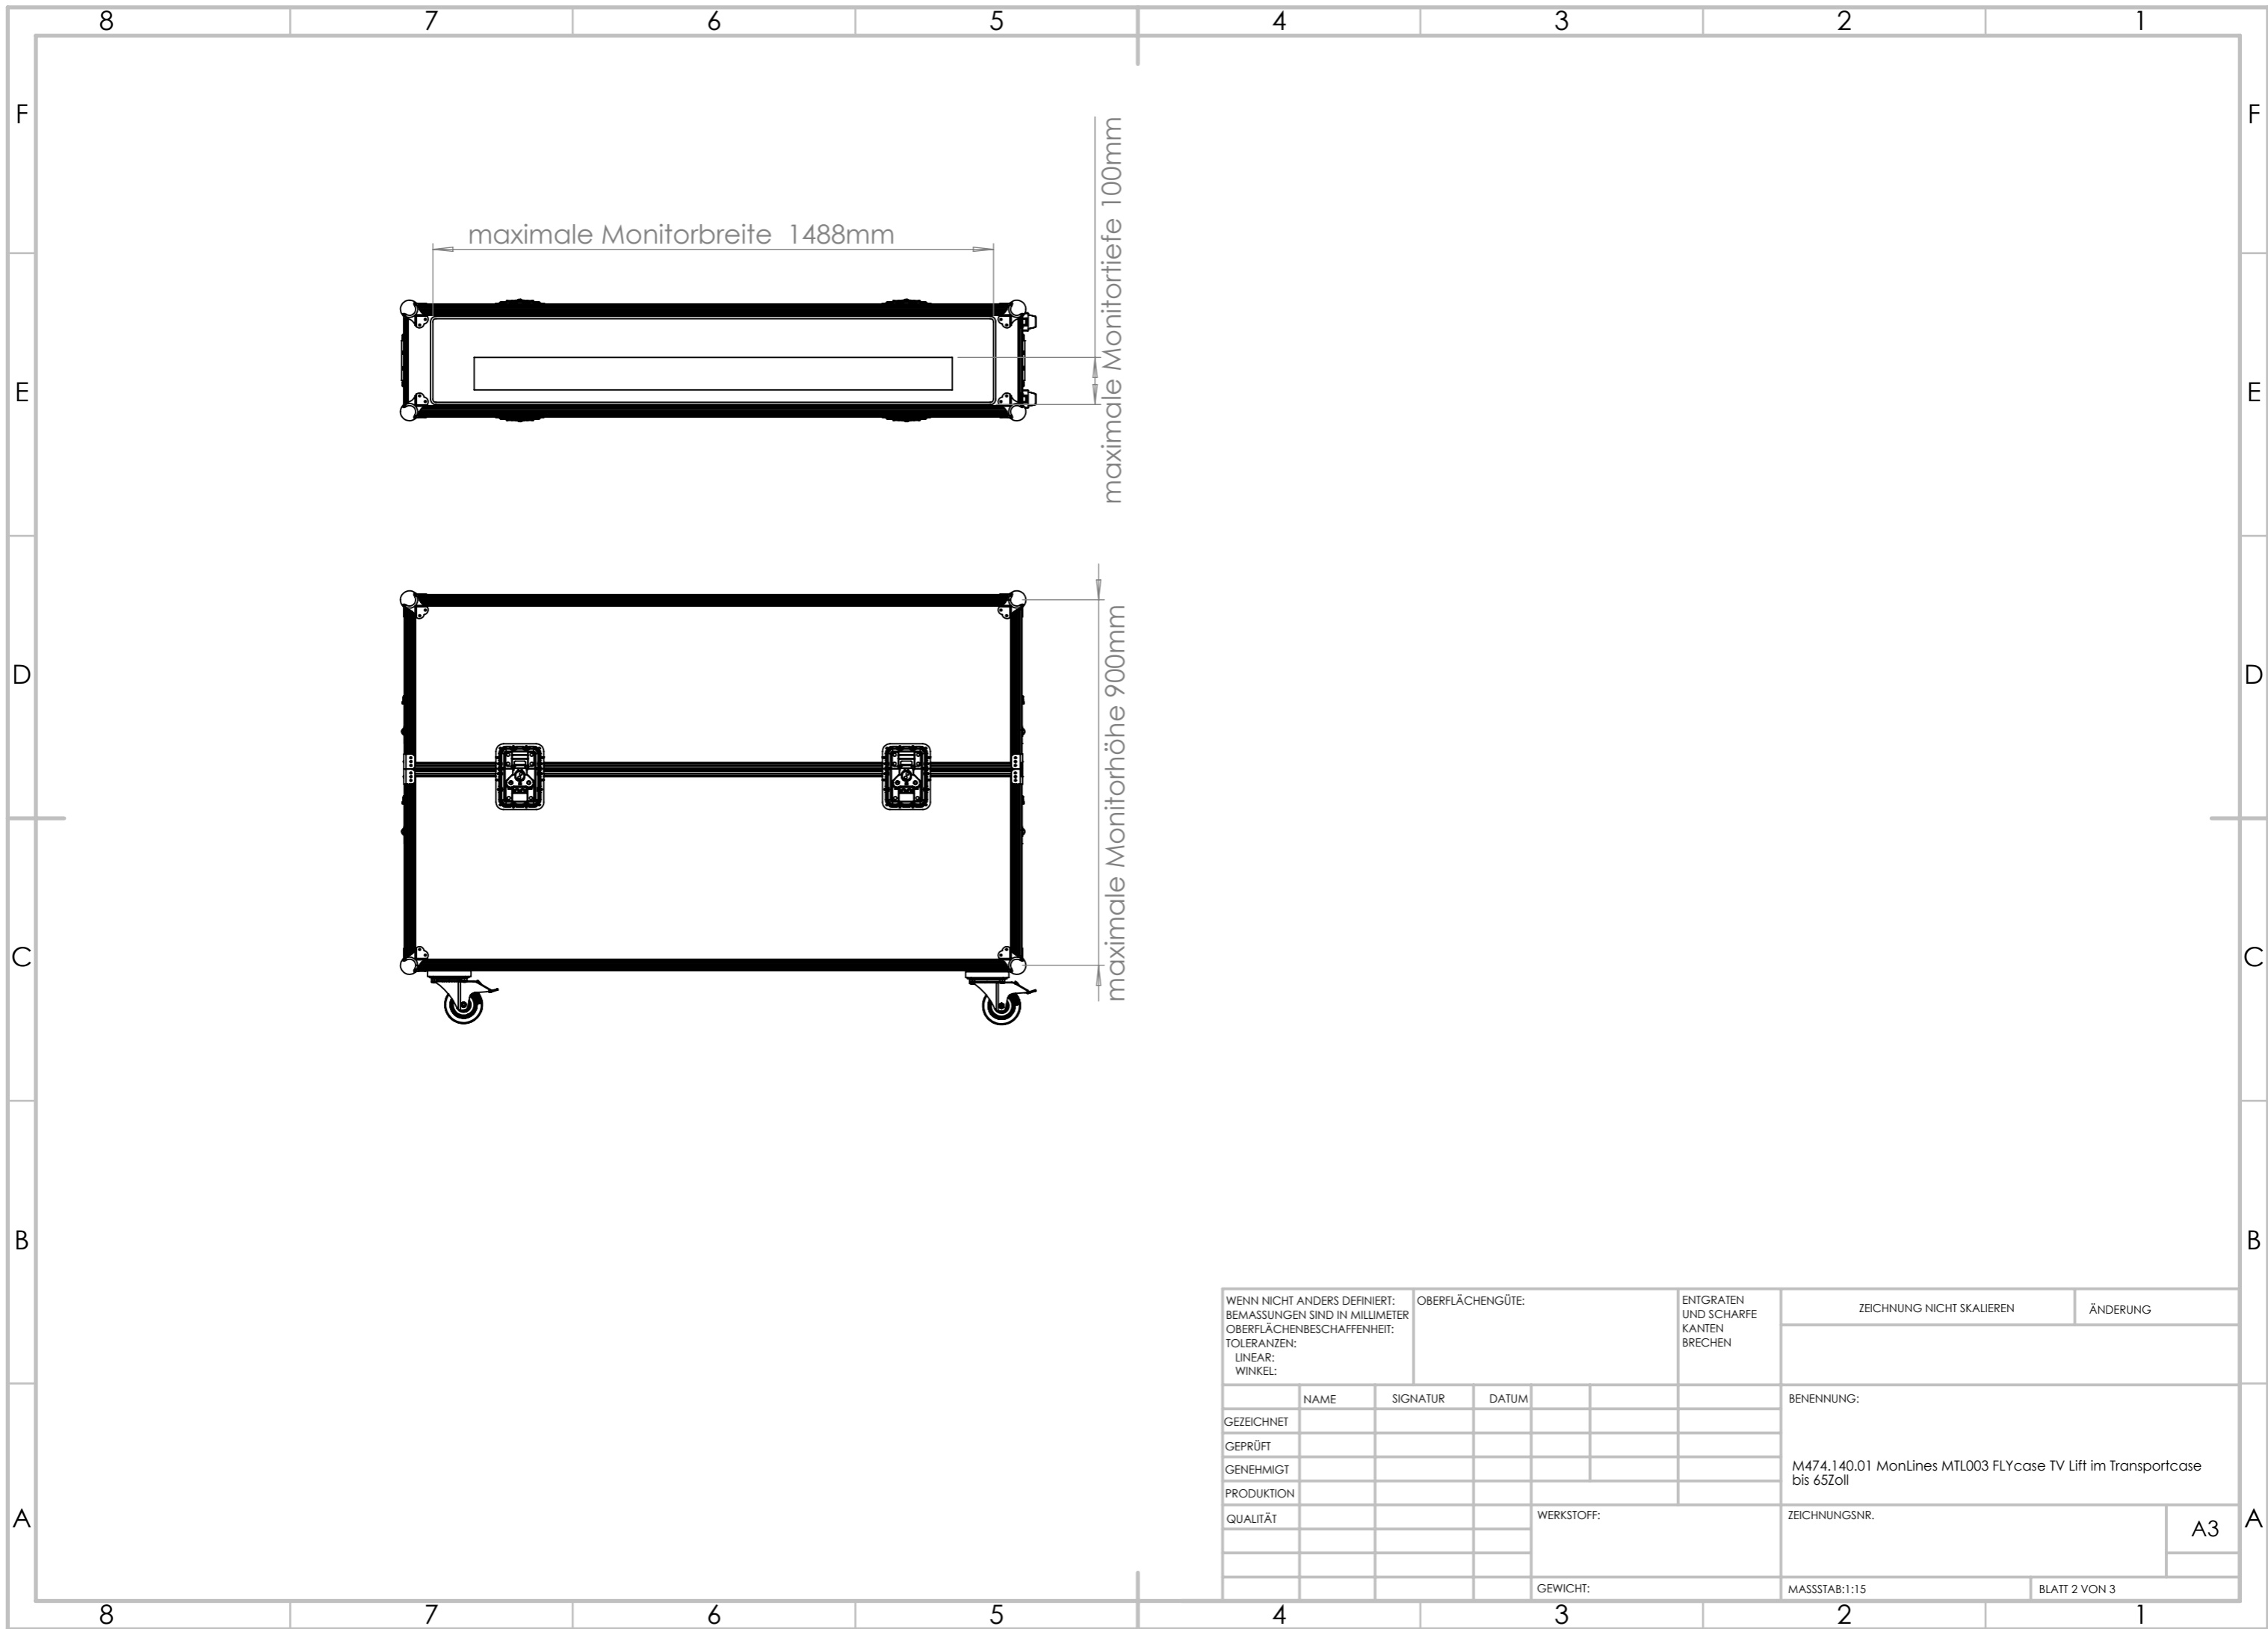

Kabelausschuss mit Kabeltrommel
(rollt das Kabel automatisch wieder auf)

WENN NICHT ANDERS DEFINIERT: BEMASSUNGEN SIND IN MILLIMETER OBERFLÄCHENBESCHAFFENHEIT: TOLERANZEN: LINEAR: WINKEL:		OBERFLÄCHENGÜTE:		ENTGRATEN UND SCHARFE KANTEN BRECHEN		ZEICHNUNG NICHT SKALIEREN		ÄNDERUNG	
GEZEICHNET		NAME		SIGNATUR		DATUM		BENENNUNG:	
GEPRÜFT								M474.140.01 MonLines MTL003 FLYcase TV Lift im Transportcase bis 65Zoll	
GENEHMIGT								ZEICHNUNGSNR.	
PRODUKTION								A3	
QUALITÄT						WERKSTOFF:		MASSSTAB:1:14	
						GEWICHT:		BLATT 1 VON 3	

maximale Monitorbreite 1488mm

maximale Monitorhöhe 100mm

maximale Monitorhöhe 900mm

WENN NICHT ANDERS DEFINIERT: BEMASSUNGEN SIND IN MILLIMETER OBERFLÄCHENBESCHAFFENHEIT: TOLERANZEN: LINEAR: WINKEL:		OBERFLÄCHENGÜTE:		ENTGRATEN UND SCHARFE KANTEN BRECHEN		ZEICHNUNG NICHT SKALIEREN		ÄNDERUNG	
GEZEICHNET	NAME	SIGNATUR	DATUM			BENENNUNG:			
GEPRÜFT						M474.140.01 MonLines MTL003 FLYcase TV Lift im Transportcase bis 65Zoll			
GENEHMIGT						ZEICHNUNGSNR.			
PRODUKTION						A3			
QUALITÄT					WERKSTOFF:				
					GEWICHT:	MASSSTAB:1:15		BLATT 2 VON 3	